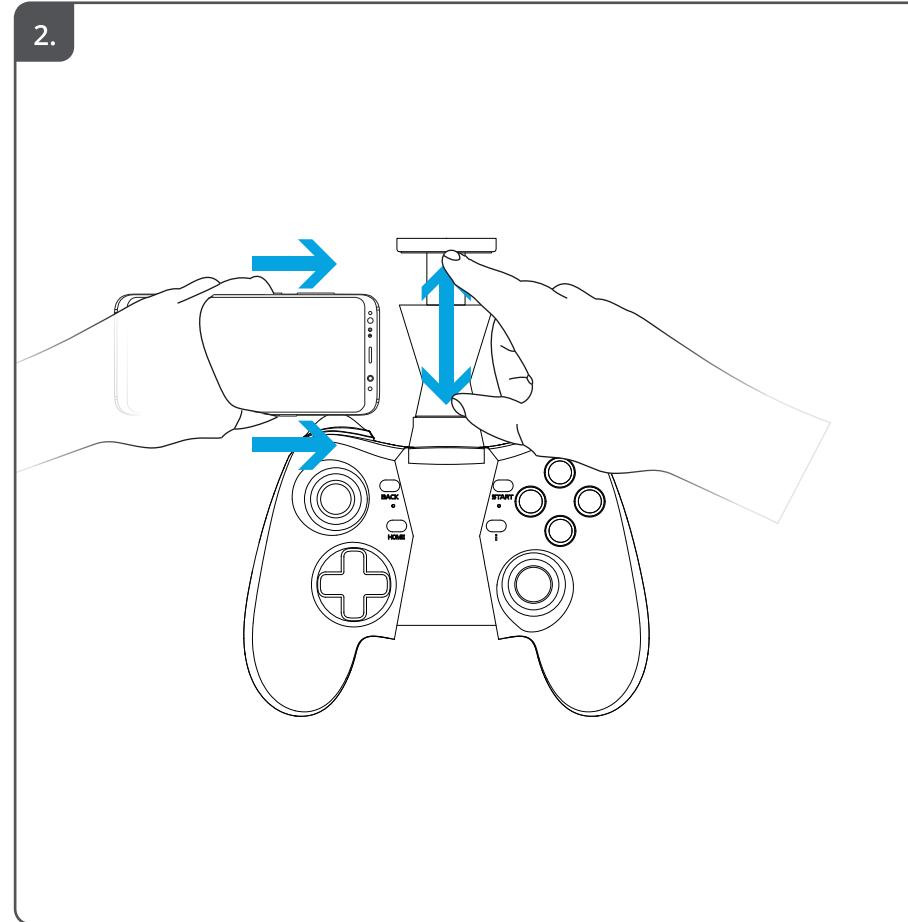

**Trust**

**BOSI** | Bluetooth Gamepad

[www.trust.com/22258/faq](http://www.trust.com/22258/faq)

XXXXXXXXXXXXXX

**DROPPING DANGER**

DO NOT TILT!  
NIET KANTELEN!  
NE PAS INCLINER!  
NICHT KIPPEN!  
NON INCLINARE!  
NO INCLINAR!

### 4. PC - X-input

### 5. PC - Direct Input