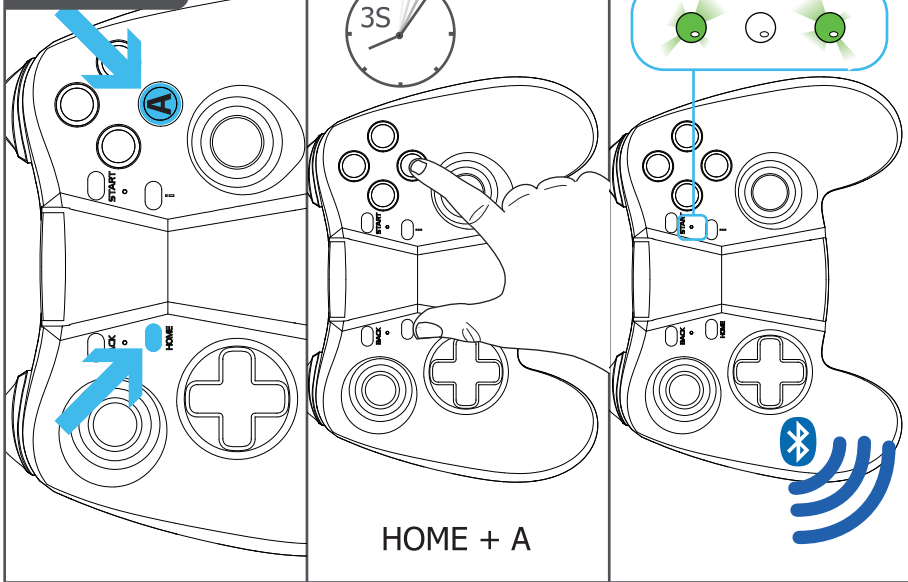

**Trust**

**BOSI** | Bluetooth Gamepad

[www.trust.com/22258/faq](http://www.trust.com/22258/faq)

XXXXXXXXXXXXXX

**DROPPING DANGER**

DO NOT TILT!  
NIET KANTELEN!  
NE PAS INCLINER!  
NICHT KIPPEN!  
NON INCLINARE!  
NO INCLINAR!

### 3. Android

### 4. PC - X-input

### 5. PC - Direct Input