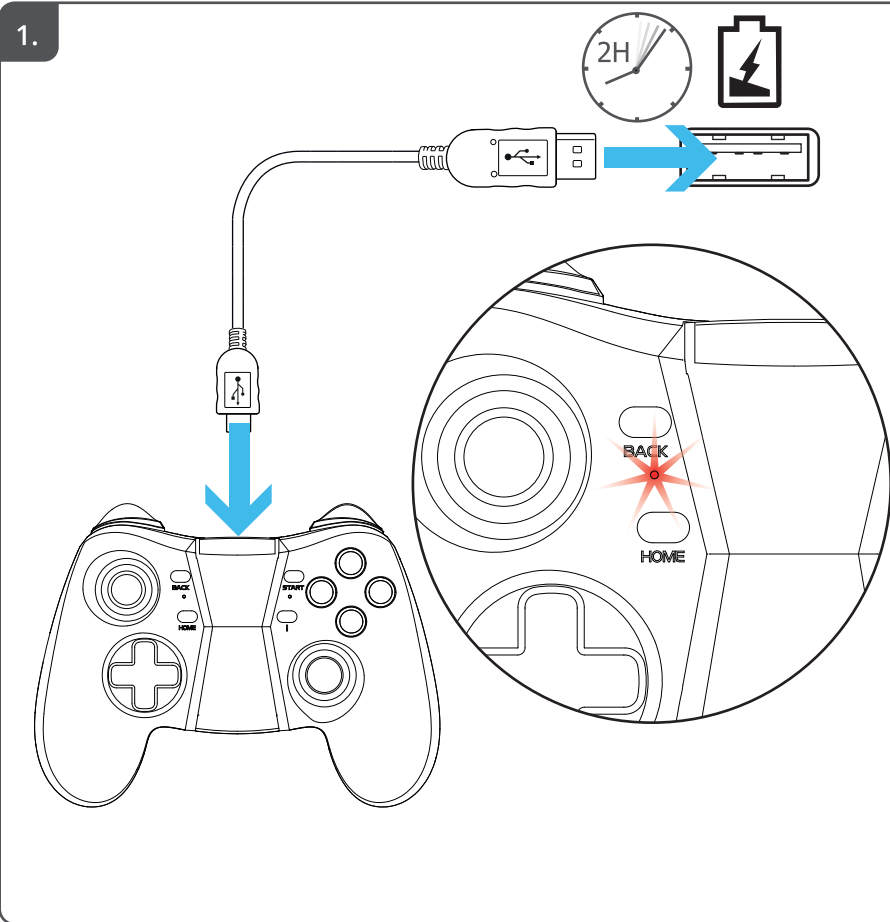

**Trust**

**BOSI** | Bluetooth Gamepad

[www.trust.com/22258/faq](http://www.trust.com/22258/faq)

XXXXXXXXXXXXXX

**DROPPING DANGER**

DO NOT TILT!  
NIET KANTELEN!  
NE PAS INCLINER!  
NICHT KIPPEN!  
NON INCLINARE!  
NO INCLINAR!

### 4. PC - X-input

### 5. PC - Direct Input