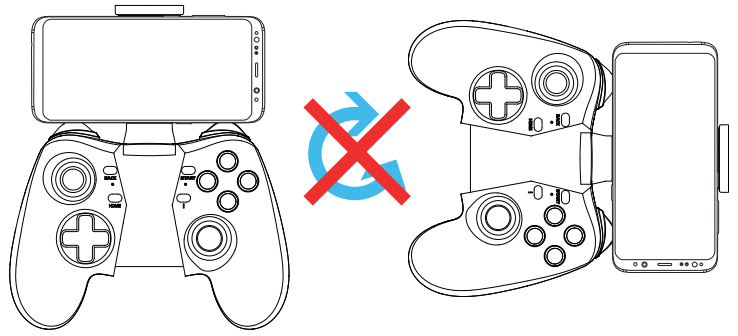

**Trust**

**BOSI** | Bluetooth Gamepad

[www.trust.com/22258/faq](http://www.trust.com/22258/faq)

XXXXXXXXXXXXXX

**DROPPING DANGER**

DO NOT TILT!  
NIET KANTELEN!  
NE PAS INCLINER!  
NICHT KIPPEN!  
NON INCLINARE!  
NO INCLINAR!

### 3. Android