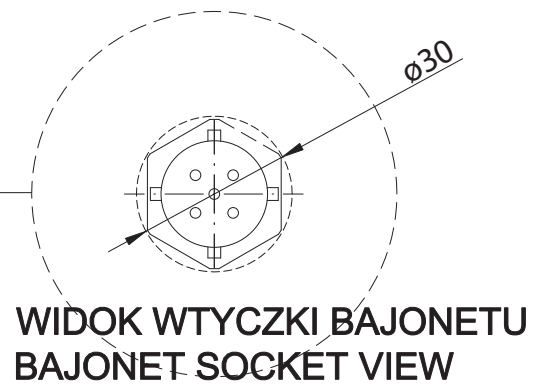

**UWAGA | ATTENTION**

**LAMPA W WERSJI  
STANDARDOWEJ NIE  
POSIADA ZŁĄCZA BAJONETU.**

**BAJONET SOCKET IS NOT IN  
THE STANDART VERSION.**

**WIDOK WTYCZKI BAJONETU  
BAJONET SOCKET VIEW**

**WIDOK W WERSJI BEZ  
BAJONETU  
VIEW WITHOUT BAJONET  
SOCKET**