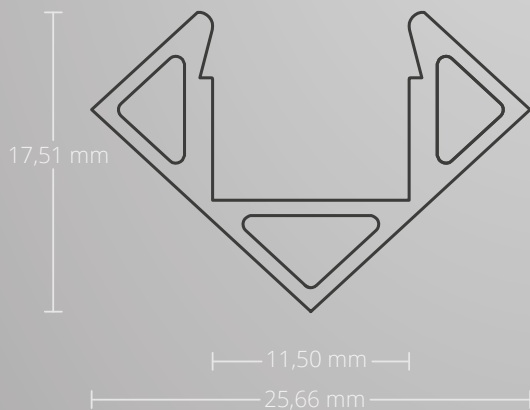

PROFILE

PO23	200 cm	Item No. Art. Nr. 8104052
	550 cm	Item No. Art. Nr. 8104056
WHITE WEISS	200 cm	Item No. Art. Nr. 8104053
BLACK SCHWARZ	200 cm	Item No. Art. Nr. 8104054

Z02
Item No. | Art. Nr.
8104050