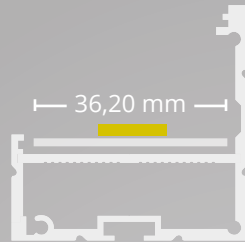

PN18

GALAXY® profiles