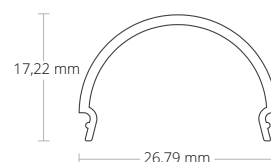

200 cm Item No. | Art. Nr. 8600036

C18 transparent | klar | 85 %

PC | 25,08 mm x 3,81 mm

200 cm Item No. | Art. Nr. 8600035

C13 opal/satinised | opal/satiniert | 65 %

PC | 26,79 mm x 17,22 mm

200 cm Item No. | Art. Nr. 8600020