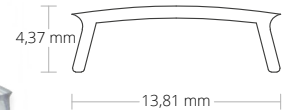

PC | 13,81 mm x 4,37 mm

200 cm Item No. | Art. Nr. 8600004

300 cm Item No. | Art. Nr. 8600026

600 cm Item No. | Art. Nr. 8600037

C2 transparent | klar | 85 %

PC | 13,81 mm x 4,37 mm

200 cm Item No. | Art. Nr. 8600003