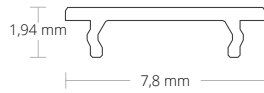

COVERS | ABDECKUNGEN

C24 opal/satinised | opal/satiniert | 65 %

PC | 1,94 mm x 7,8 mm

200 cm Item No. | Art. Nr. 8600041

600 cm Item No. | Art. Nr. 8600042

C25 opal/satinised | opal/satiniert | 65 %

max. 4,5 mm