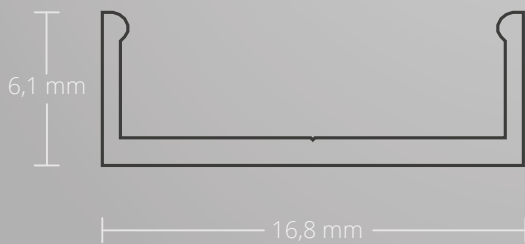

MOUNTING PROFILE MONTAGEPROFIL

PL10.1

Item No. | Art. Nr.
10 cm 8101085
200 cm 8101080