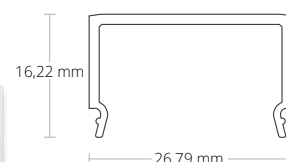

C11 opal/satinised | opal/satiniert | 65 %

PC | 26,79 mm x 16,22 mm

200 cm Item No. | Art. Nr. 8600018