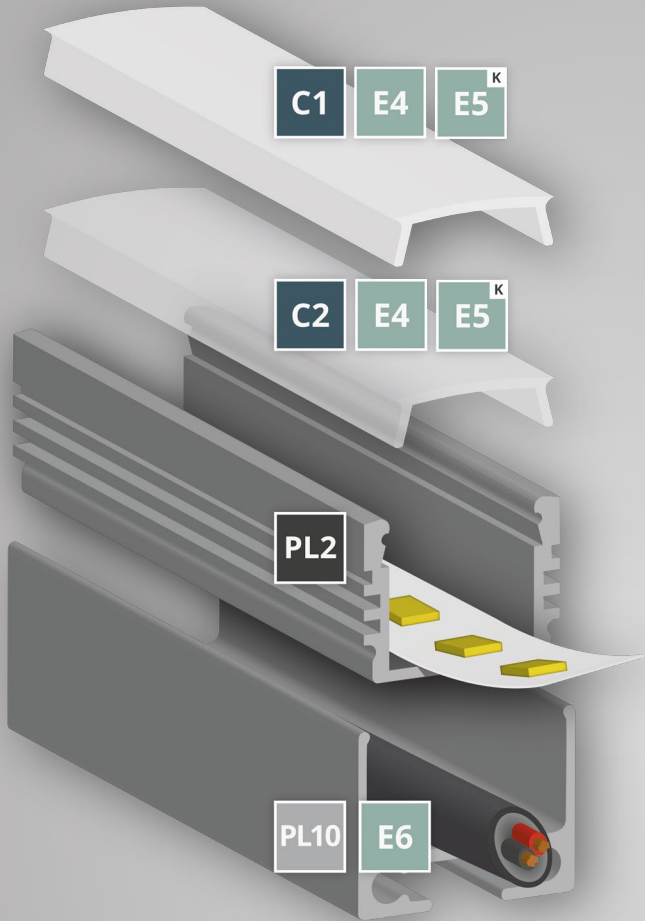

COVERS | ABDECKUNGEN

C1	200 cm	Item No. | Art. Nr. 8600004	Item No. | Art. Nr. 300 cm 8600026
	300 cm		600 cm 8600037
	600 cm		
C2	200 cm	Item No. | Art. Nr. 8600003	

END CAPS | ENDKAPPEN

GRAY GRAU	E4	Item No. | Art. Nr. 8106125	E5	Item No. | Art. Nr. 8106020
WHITE WEISS	E4W	Item No. | Art. Nr. 8106126	E5W	Item No. | Art. Nr. 8106027
BLACK SCHWARZ	E4B	Item No. | Art. Nr. 8106127	E5B	Item No. | Art. Nr. 8106028

PROFILE

PL2	200 cm	Item No. | Art. Nr. 8106022		Z01	Item No. | Art. Nr. 8106210	
	550 cm	Item No. | Art. Nr. 8106026			PL10.1	Item No. | Art. Nr. 10 cm 8101085 200 cm 8101080
WHITE WEISS	200 cm	Item No. | Art. Nr. 8106023				
BLACK SCHWARZ	200 cm	Item No. | Art. Nr. 8106024				

LINEAR LED PENDANT LAMP | LINEARE LED HÄNGELEUCHTE

PL10	Item No. | Art. Nr. 8107012	E6	Item No. | Art. Nr. 8106115
WHITE WEISS	200 cm	Item No. | Art. Nr. 8107013	
BLACK SCHWARZ	200 cm	Item No. | Art. Nr. 8107014