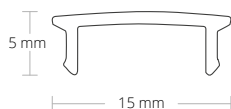

Aluminium anodized | Aluminium eloxiert
36 mm x 11,3 mm

250 cm Item No. | Art. Nr. 8402021

NEW

max.
12 mm

OEM

COVERS | ABDECKUNGEN

C102 opal/satinised | opal/satiniert | 65 %

PC | 15 mm x 5 mm