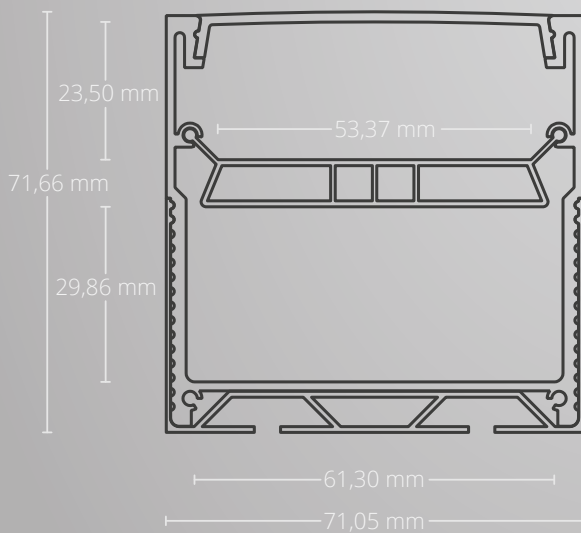

Z05
Item No. | Art. Nr.
8301501

Z04
Item No. | Art. Nr.
8301503

PN12

PN12 LUMINAIRE | LEUCHTE

LED Stripes max. 50 mm

Aluminium anodized | Aluminium eloxiert
71,05 mm x 71,66 mm | 3460 g

150 cm Item No. | Art. Nr. 8105032