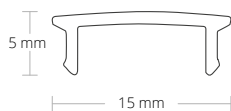

Aluminium anodized | Aluminium eloxiert
45,1 mm x 30,3 mm | 734 g

250 cm Item No. | Art. Nr. 8402011

NEW

max.
12 mm

OEM

COVERS | ABDECKUNGEN

C102 opal/satinised | opal/satiniert | 65 %

PC | 15 mm x 5 mm