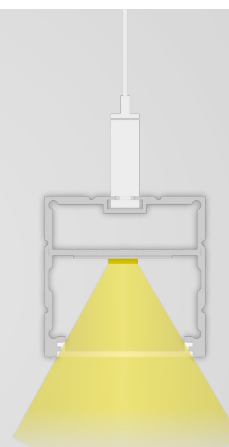

PN17 + C14 + ZO3