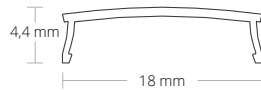

COVERS | ABDECKUNGEN

C22 opal/satinised | opal/satiniert | 65 %

PC | 18,0 mm x 4,4 mm

200 cm Item No. | Art. Nr. 8600054

600 cm Item No. | Art. Nr. 8600055