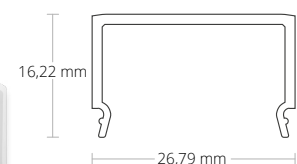

C13 opal/satinised | opal/satiniert | 65 %

PC | 26,79 mm x 17,22 mm

200 cm Item No. | Art. Nr. 8600020

C12 opal/satinised | opal/satiniert | 65 %

PC | 26,79 mm x 26,22 mm

200 cm Item No. | Art. Nr. 8600019