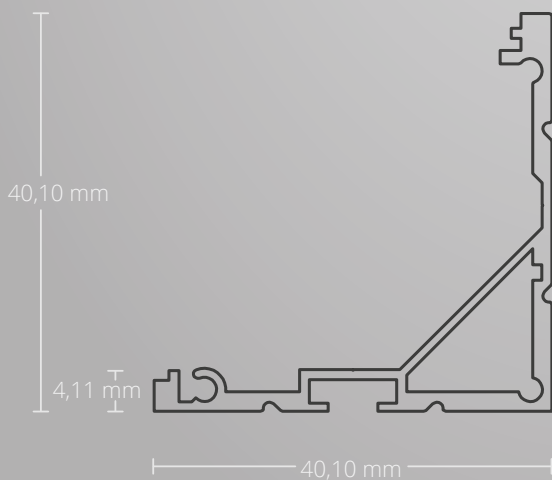

PN19

GALAXY® profiles

max.
20 mm

OEM

COVERS | ABDECKUNGEN

C16 Item No. | Art. Nr.
8600023

C17 Item No. | Art. Nr.
8600024

END CAPS | ENDKAPPEN

C16 E52 Item No. | Art. Nr.
8106075

C17 E55 Item No. | Art. Nr.
8106077

PROFILE

PN19 Item No. | Art. Nr.
8105044

Z10
Item No. | Art. Nr.
8301504

Z11
Item No. | Art. Nr.
8301505

LINEAR LED PENDANT LAMP | LINEARE LED HÄNGELEUCHTE

PL10 Item No. | Art. Nr.
8107012

Z06
Item No. | Art. Nr.
8251001

Z03
Item No. | Art. Nr.
8301502

Z10
Item No. | Art. Nr.
8301504

Z11
Item No. | Art. Nr.
8301505

Z05
Item No. | Art. Nr.
8301501