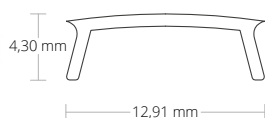

COVERS | ABDECKUNGEN

C8 opal/satinised | opal/satiniert | 65 %

PC | 12,91 mm x 4,30 mm

200 cm Item No. | Art. Nr. 8600013

300 cm Item No. | Art. Nr. 8600028