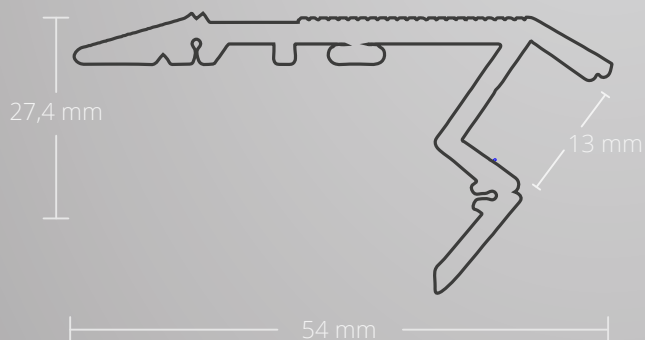

PROFILE

PO2 Item No. | Art. Nr.
8406001