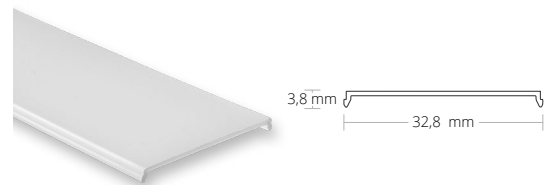

C105 opal/satinised | opal/satiniert | 65 %

PC | 32,8 mm x 3,8 mm

200 cm Item No. | Art. Nr. 8600033

END CAPS | ENDKAPPEN

E107

PVC | 2 PCS/STK | SET

Gray | Grau Item No. | Art. Nr. 8407005

LINEAR LED PENDANT LAMP | LINEARE LED HÄNGELEUCHE

Z09 Aluminium

Hanging Wire System

Seilabhängung | Set

Item No. | Art. Nr. 8407010