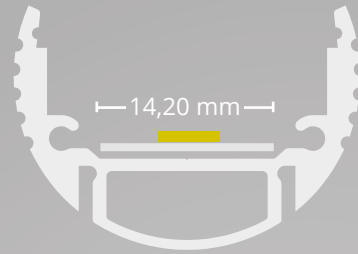

GALAXY profiles

Perfect Light Lines

PL9 + C6

PL9 + PL10 + C6

PL9 + PL10 + C6 + Z03

PL9

GALAXY profiles

max.
14 mm