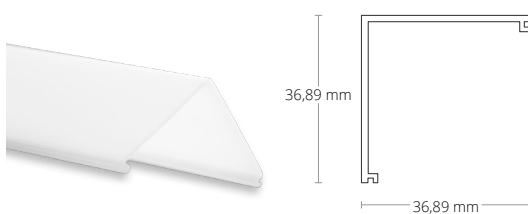

200 cm Item No. | Art. Nr. 8105044

CONNECTER | VERBINDER Z10 180° Item No. | Art. Nr. 8301504

CONNECTER | VERBINDER Z11 90° Item No. | Art. Nr. 8301505

max.
20 mm

OEM

COVERS | ABDECKUNGEN

C16 opal/satinised | opal/satiniert | 65 %