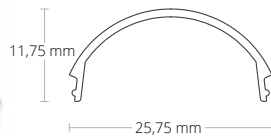

COVERS | ABDECKUNGEN

C6 opal/satinised | opal/satiniert | 65 %

PC | 25,75 mm x 11,75 mm

200 cm Item No. | Art. Nr. 8600015