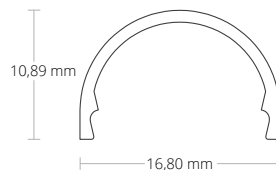

C4 opal/satinised | opal/satiniert | 65 %

PC | 16,80 mm x 20,87 mm

200 cm Item No. | Art. Nr. 8600006

C5 opal/satinised | opal/satiniert | 65 %

PC | 16,80 mm x 10,89 mm

200 cm Item No. | Art. Nr. 8600007

END CAPS | ENDKAPPEN