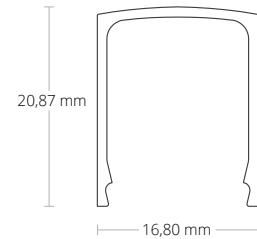

C4 opal/satinised | opal/satiniert | 65 %

PC | 16,80 mm x 20,87 mm

200 cm Item No. | Art. Nr. 8600006

C5 opal/satinised | opal/satiniert | 65 %

PC | 16,80 mm x 10,89 mm

200 cm Item No. | Art. Nr. 8600007

END CAPS | ENDKAPPEN