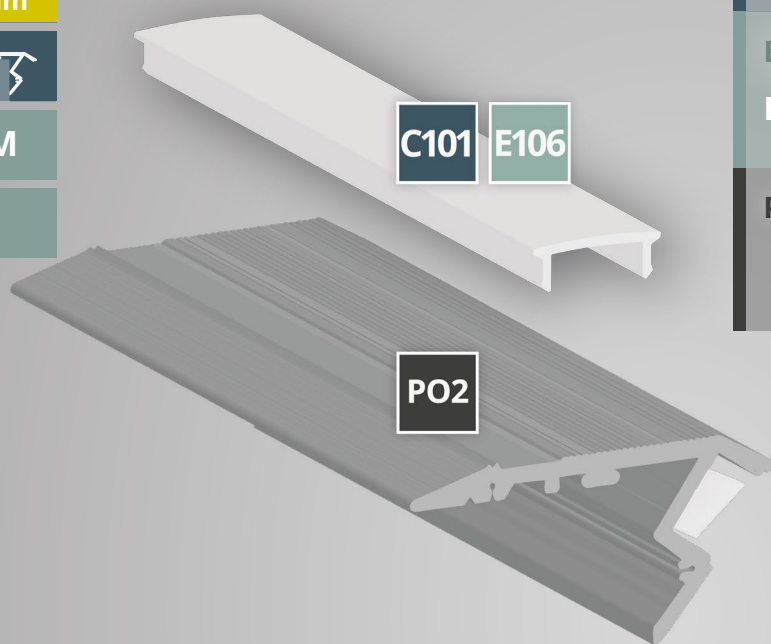

PROFILE

PO2 Item No. | Art. Nr.
8406001