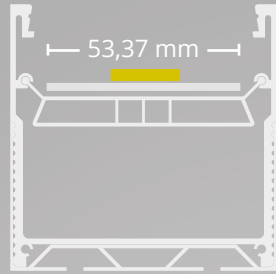

PN12

GALAXY® profiles

max.
50 mm

OEM

END CAPS | ENDKAPPEN

E51 Item No. | Art. Nr.
8106180

PROFILE

PN12 Item No. | Art. Nr.
8105032

LINEAR LED PENDANT LAMP | LINEARE LED HÄNGELEUCHTE

Z05
Item No. | Art. Nr.
8301501

Z04
Item No. | Art. Nr.
8301503