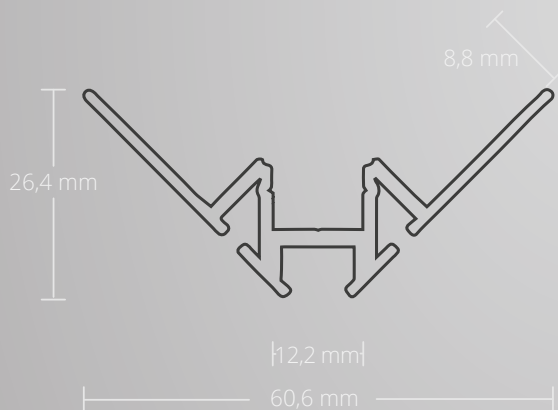

PROFILE

PF1 Item No. | Art. Nr.
8402001