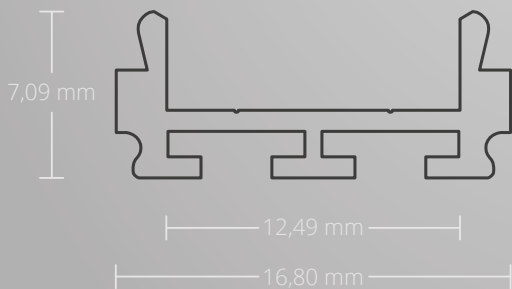

PL6

12,40 mm

GALAXY® profiles

max.
12 mm

OEM

COVERS | ABDECKUNGEN

C3	200 cm	Item No. | Art. Nr. 8600005	Item No. | Art. Nr. 300 cm 8600027 600 cm 8600038
C4		Item No. | Art. Nr. 8600006	C5 Item No. | Art. Nr. 8600007

END CAPS | ENDKAPPEN

C3	EXX	Item No. | Art. Nr. XXXXXXXX	EXX Item No. | Art. Nr. XXXXXXXX
C4	E16	Item No. | Art. Nr. 8106068	E17 Item No. | Art. Nr. 8106063
C5	E19	Item No. | Art. Nr. 8106067	E20 Item No. | Art. Nr. 8106168

PROFILE

PL6	Item No. | Art. Nr. 8106062	Z01 Item No. | Art. Nr. 8106210
		PL10.1 Item No. | Art. Nr. 10 cm 8101085 200 cm 8101080
Z12	Item No. | Art. Nr. 8301506	Z13 Item No. | Art. Nr. 8301507

LINEAR LED PENDANT LAMP | LINEARE LED HÄNGELEUCHTE

PL10	Item No. | Art. Nr. 8107012	C3 EXX Item No. | Art. Nr. XXXXXXXX
C4 E18	Item No. | Art. Nr. 8106064	C5 E21 Item No. | Art. Nr. 8106130
Z06	Item No. | Art. Nr. 8251001	Z03 Item No. | Art. Nr. 8301502
Z10	Item No. | Art. Nr. 8301504	Z05 Item No. | Art. Nr. 8301501
Z11	Item No. | Art. Nr. 8301505