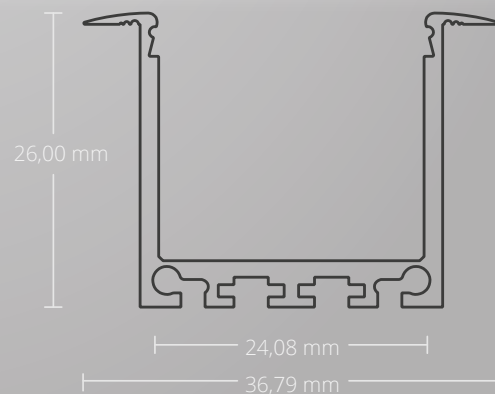

LINEAR LED LAMP | LINEARE LED LEUCHTE

PL10 Item No. | Art. Nr.
8107012

Z06
Item No. | Art. Nr.
8251001

Z11
Item No. | Art. Nr.
8301505

Z10
Item No. | Art. Nr.
8301504