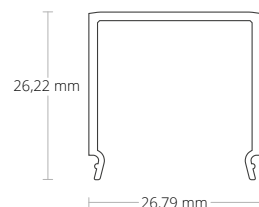

PC | 26,79 mm x 17,22 mm

200 cm Item No. | Art. Nr. 8600020

C12 opal/satinised | opal/satiniert | 65 %

PC | 26,79 mm x 26,22 mm

200 cm Item No. | Art. Nr. 8600019

C11 opal/satinised | opal/satiniert | 65 %