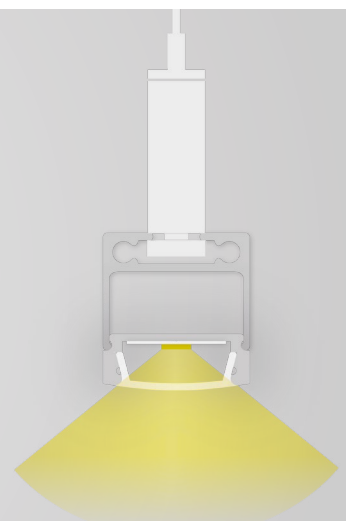

PL1 + PL10 + C2 + ZO3