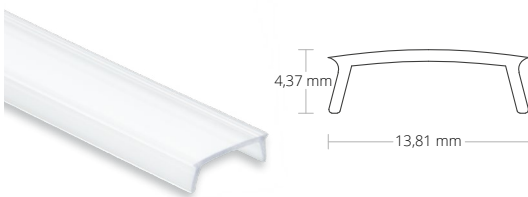

COVERS | ABDECKUNGEN

C1 opal/satinised | opal/satiniert | 65 %

PC | 13,81 mm x 4,37 mm

200 cm Item No. | Art. Nr. 8600004

300 cm Item No. | Art. Nr. 8600026

600 cm Item No. | Art. Nr. 8600037