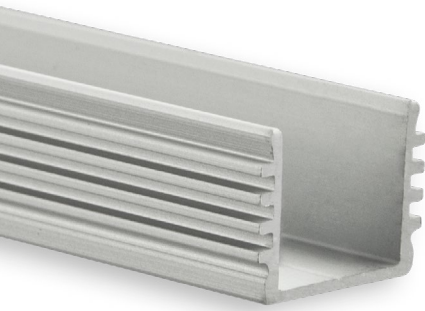

PL5

PL5 SURFACE | AUFBAU

high | hoch | LED Stripes max. 12 mm

Aluminium anodized | Aluminium eloxiert
16,80 mm x 12,41 mm | 246 g

200 cm Item No. | Art. 8105201

200 cm | WHITE/WEISS RAL 9010 Item No. | Art. Nr. 8105203

200 cm | BLACK/SCHWARZ RAL 9005 Item No. | Art. Nr. 8105204

Z01 Mounting Clips | Montageklammer Item No. | Art. Nr. 8106210

PL10.1 Mounting Profile | Montageprofil | 10 cm Item No. | Art. Nr. 8101085

PL10.1 Mounting Profile | Montageprofil | 200 cm Item No. | Art. Nr. 8101080

max.
12 mm

OEM

COVERS | ABDECKUNGEN

C3 opal/satinised | opal/satiniert | 65 %

PC | 16,80 mm x 4,63 mm

200 cm Item No. | Art. Nr. 8600005

300 cm Item No. | Art. Nr. 8600027

600 cm Item No. | Art. Nr. 8600038