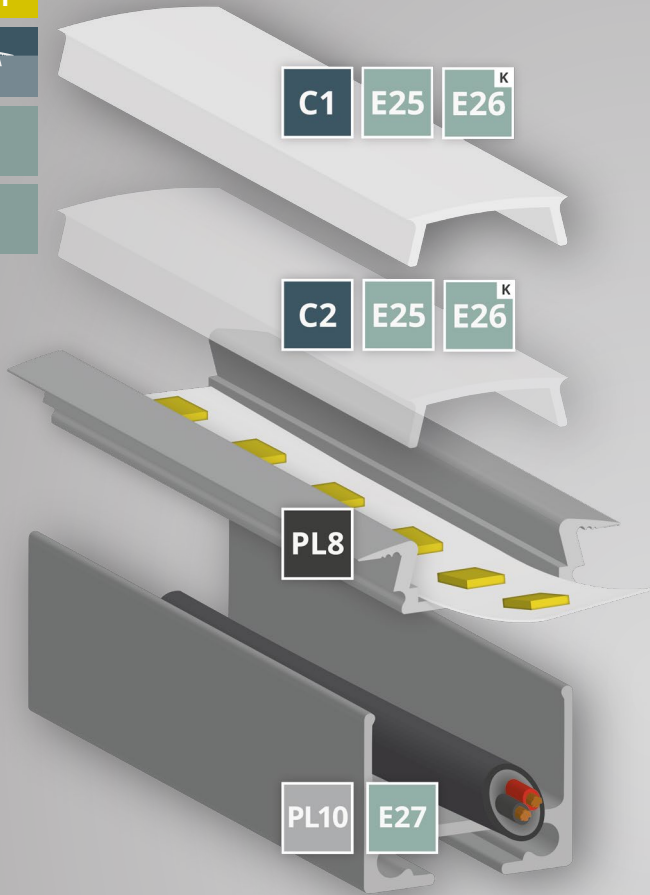

PL8

GALAXY® profiles

max.
12 mm

OEM

COVERS | ABDECKUNGEN

C1	200 cm	Item No. | Art. Nr. 8600004	Item No. | Art. Nr. 300 cm 8600026
	300 cm		600 cm 8600037
	600 cm		
C2	200 cm	Item No. | Art. Nr. 8600003	

END CAPS | ENDKAPPEN

GRAY GRAU	E25	Item No. | Art. Nr. 8106085	E26	Item No. | Art. Nr. 8106080
WHITE WEISS	E25W	Item No. | Art. Nr. 8106086	E26W	Item No. | Art. Nr. 8106083
BLACK SCHWARZ	E25B	Item No. | Art. Nr. 8106087	E26B	Item No. | Art. Nr. 8106084

PROFILE

PL8	200 cm	Item No. | Art. Nr. 8106082	Z01	Item No. | Art. Nr. 8106210
WHITE WEISS	200 cm	Item No. | Art. Nr. 8106088	PL10.1	Item No. | Art. Nr. 10 cm 8101085 200 cm 8101080
BLACK SCHWARZ	200 cm	Item No. | Art. Nr. 8106089		

LINEAR LED LAMP | LINEARE LED LEUCHE

PL10	Item No. | Art. Nr. 8107012	E27	Item No. | Art. Nr. 8106045
WHITE WEISS	200 cm	Item No. | Art. Nr. 8107013	
BLACK SCHWARZ	200 cm	Item No. | Art. Nr. 8107014	

Z06	Item No. | Art. Nr. 8251001	Z10	Item No. | Art. Nr. 8301504
Z11	Item No. | Art. Nr. 8301505