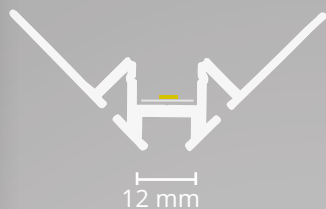

NEW PF1

GALAXY® profiles

NEW

max.
12 mm

OEM

COVERS | ABDECKUNGEN

C102 Item No. | Art. Nr.
8600030

PROFILE

PF1 Item No. | Art. Nr.
8402001