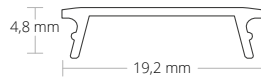

COVERS | ABDECKUNGEN

C20 opal/satinised | opal/satiniert | 65 %

PC | 19,2 mm x 4,8 mm

200 cm Item No. | Art. Nr. 8600048

600 cm Item No. | Art. Nr. 8600049