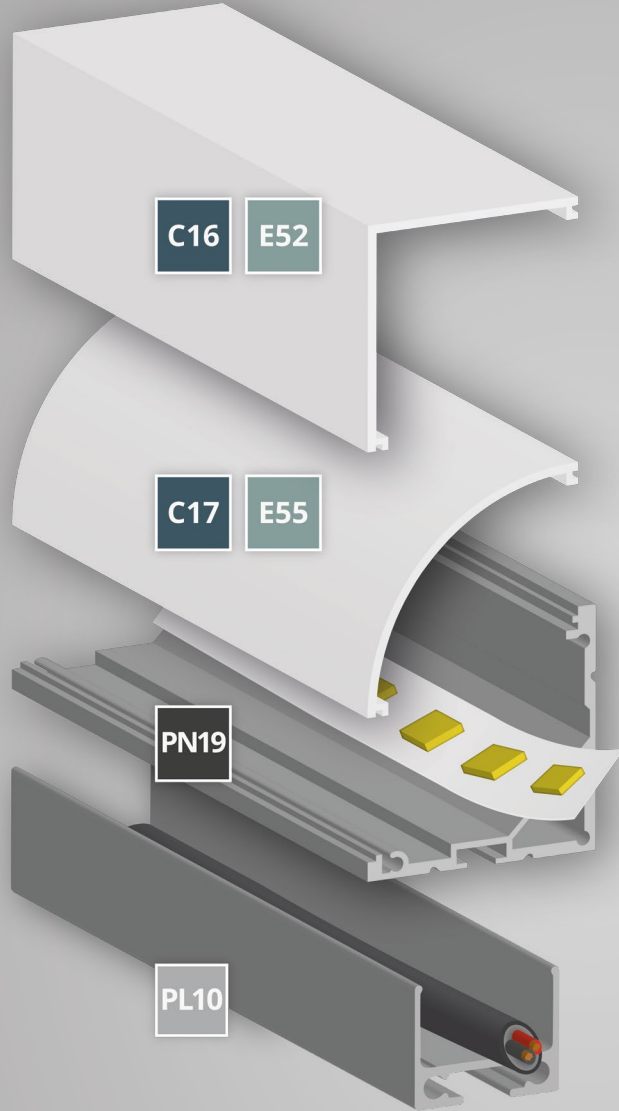

GALAXY® profiles

max.
20 mm

OEM

COVERS | ABDECKUNGEN

C16 Item No. | Art. Nr.
8600023

C17 Item No. | Art. Nr.
8600024

END CAPS | ENDKAPPEN

C16 E52 Item No. | Art. Nr.
8106075

C17 E55 Item No. | Art. Nr.
8106077

PROFILE

PN19 Item No. | Art. Nr.
8105044

Z10
Item No. | Art. Nr.
8301504

Z11
Item No. | Art. Nr.
8301505

LINEAR LED PENDANT LAMP | LINEARE LED HÄNGELEUCHTE

PL10 Item No. | Art. Nr.
8107012

Z06
Item No. | Art. Nr.
8251001

Z03
Item No. | Art. Nr.
8301502

Z10
Item No. | Art. Nr.
8301504

Z11
Item No. | Art. Nr.
8301505

Z05
Item No. | Art. Nr.
8301501