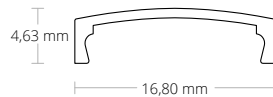

COVERS | ABDECKUNGEN

C3 opal/satinised | opal/satiniert | 65 %

PC | 16,80 mm x 4,63 mm

200 cm Item No. | Art. Nr. 8600005

300 cm Item No. | Art. Nr. 8600027

600 cm Item No. | Art. Nr. 8600038