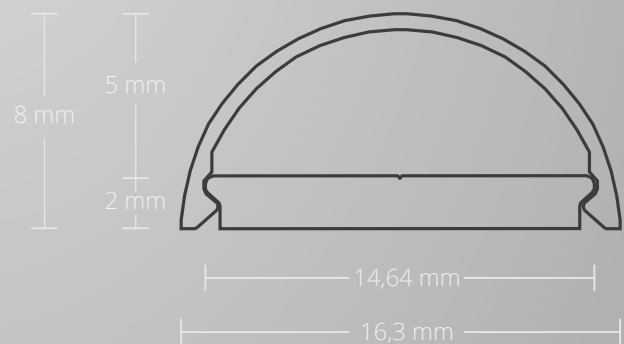

NEW PO14

GALAXY profiles

- **NEW**
- max. 12 mm
- **OEM**

END CAPS | ENDKAPPEN

E69 Item No. | Art. Nr. **E70** Item No. | Art. Nr.
8101045 8101046

PROFILE

PN33 Item No. | Art. Nr.
8105050

COVERS | ABDECKUNGEN

PO14 Item No. | Art. Nr.
8600045