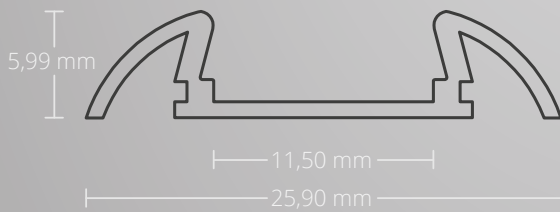

PO17

GALAXY®profiles

max.
11 mm

OEM

COVERS | ABDECKUNGEN

C8	200 cm	Item No. | Art. Nr. 8600013	300 cm	Item No. | Art. Nr. 8600028
C9	200 cm	Item No. | Art. Nr. 8600012		

END CAPS | ENDKAPPEN

E39	Item No. | Art. Nr. 8102080	E40	Item No. | Art. Nr. 8102082

PROFILE

PO17	Item No. | Art. Nr. 8103082