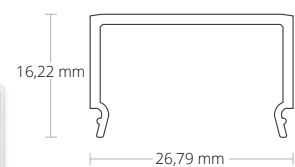

PC | 26,79 mm x 17,22 mm

200 cm Item No. | Art. Nr. 8600020

C12 opal/satinised | opal/satiniert | 65 %

PC | 26,79 mm x 26,22 mm

200 cm Item No. | Art. Nr. 8600019

C11 opal/satinised | opal/satiniert | 65 %