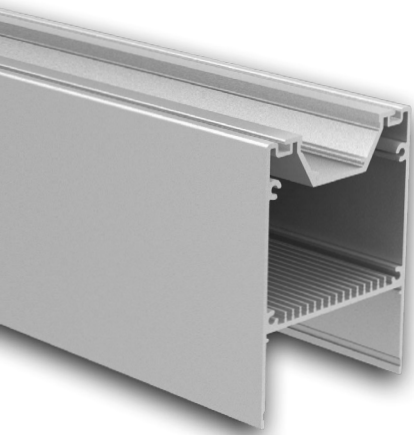

NEW
PO3

PO3

LUMINAIRE | LEUCHTE

UP & DOWN | LED Stripes max. 57 mm

200 cm Item No. | Art. Nr. 8407001

Al
ex

max. 57 mm

NEW

max.
57 mm

OEM

The PO3 LED Light Profile UP&DOWN is 200cm long as standard and is made from high-quality aluminium (anodised). This profile system is designed as an independent linear light, mounted with a rope system. The ideal lighting for offices and shops (retail).

LED flex stripes up to a maximum of 19mm in width can be glued to the top of the aluminium profile and up to a maximum of 57mm in width to the bottom. The profile's large surface area means heat dissipates excellently. This allows the use of especially high-performance LED light stripes. Cables and any required LED technology (transformer, sequencer etc) are securely and professionally stored in the cavity.

This white LED profile cover is made from shatterproof, flame-retardant polycarbonate (classification flammability UL94 V-2), provides a flush finish on the inside and ensures a uniform LED light with high transfer of the light output. Matching PVC end caps close the openings at the side.

Das PO3 LED Leuchtenprofil UP & DOWN hat eine Standardlänge von 200 cm und wird aus qualitativ hochwertigem Aluminium (eloxiert) gefertigt. Dieses Profilsystem ist als eigenständige lineare Leuchte konzipiert und wird mit einem Seilsystem montiert. Die ideale Beleuchtung für Büros und Shops (Retail).