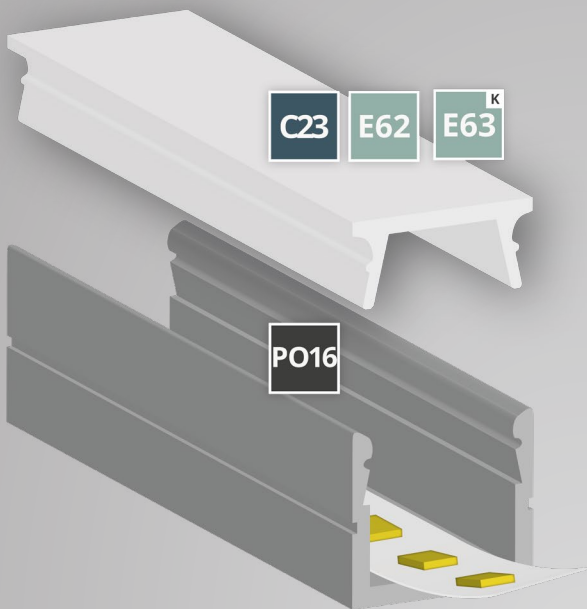

NEW PO16

GALAXY® profiles

NEW

max.
8 mm

OEM

COVERS | ABDECKUNGEN

C23 Item No. | Art. Nr. 200 cm 8600046   Item No. | Art. Nr. 600 cm 8600047

END CAPS | ENDKAPPEN

E62 Item No. | Art. Nr. 8101055   **E63** Item No. | Art. Nr. 8101056

PROFILE

PO16 Item No. | Art. Nr. 8101050   **Z20** Item No. | Art. Nr. 8101057