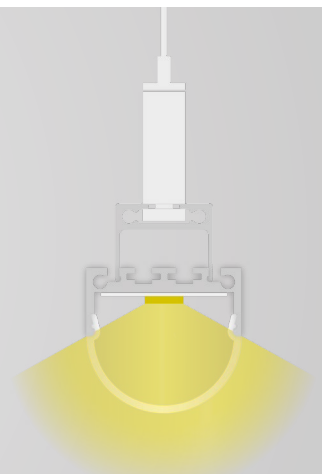

GALAXY profiles

Perfect Light Lines

PN4 + C12

PN4 + PL10 + C11

PN4 + C10

PN4 + PL10 + C13 + ZO3

PN4

24,08 mm