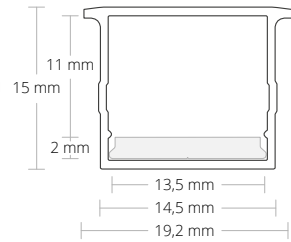

C21 opal/satinised | opal/satiniert | 65 %

max. 13 mm

PC | 19,2 mm x 15 mm

200 cm Item No. | Art. Nr. 8600050

260 cm Item No. | Art. Nr. 8600051

PN33 200 cm Item No. | Art. Nr. 8105050

END CAPS | ENDKAPPEN

C20

E58

ALUMINIUM | 1 PCS/STK

Gray | Grau Item No. | Art. Nr. 8101027

White | Weiß Item No. | Art. Nr. 8101023

Black | Schwarz Item No. | Art. Nr. 8101019

E59 Cable | Kabel

ALUMINIUM | 1 PCS/STK

Gray | Grau Item No. | Art. Nr. 8101028

White | Weiß Item No. | Art. Nr. 8101024

Black | Schwarz Item No. | Art. Nr. 8101029

C21

E56

SILICONE /SILIKON | 1 PCS/STK

Gray | Grau Item No. | Art. Nr. 8101025

E57 Cable | Kabel

SILICONE /SILIKON | 1 PCS/STK

Gray | Grau Item No. | Art. Nr. 8101026

LINEAR LED PENDANT LAMP | LINEARE LED HÄNGELEUCHTE

PL10 cable universal duct | Kabel-Universalkanal

200 cm | Item No. | Art. Nr. 8107012

WHITE/WEISS RAL 9010 Item No. | Art. Nr. 8107013

BLACK/SCHWARZ RAL 9005 Item No. | Art. Nr. 8107014

CONNECTER | VERBINDER Z10 180° Item No. | Art. Nr. 8301504

CONNECTER | VERBINDER Z11 90° Item No. | Art. Nr. 8301505

Z06 Aluminium

Spring-Gripper

Montagefeder

Item No. | Art. Nr. 8251001

Z03 Aluminium 1,5 m

Hanging Wire System

Seilabhängung | Set | 75 kg

Item No. | Art. Nr. 8301502

Z05 Aluminium

Gripper Set

Gelenkgripper Set

Item No. | Art. Nr. 8301501