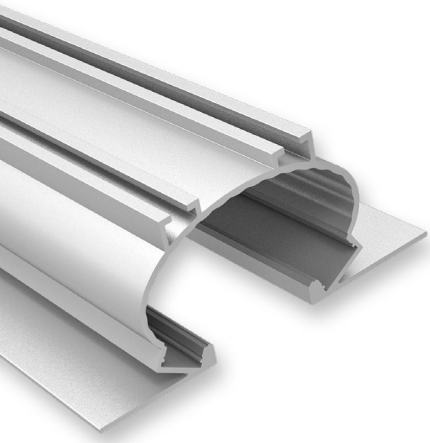

NEW PI2

PI2 RECESSED | EINBAU

Indirect | indirekt | LED Stripes max. 13 mm

Aluminium anodized | Aluminium eloxiert
112 mm x 46,4 mm | 2368 g

200 cm Item No. | Art. Nr. 8403011

NEW

max.
13 mm

OEM

COVERS | ABDECKUNGEN

C101 opal/satinised | opal/satiniert | 65 %

PC | 15 mm x 5 mm

200 cm Item No. | Art. Nr. 8600029

END CAPS | ENDKAPPEN

E104

PVC | 2 PCS/STK | SET

Gray | Grau Item No. | Art. Nr. 8403015

ACCESSORIES | ZUBEHÖR

Z08

SPRING-GRIPPER | MONTAGEFEDER | 1 PCS/STK
Item No. | Art. Nr. 8403020