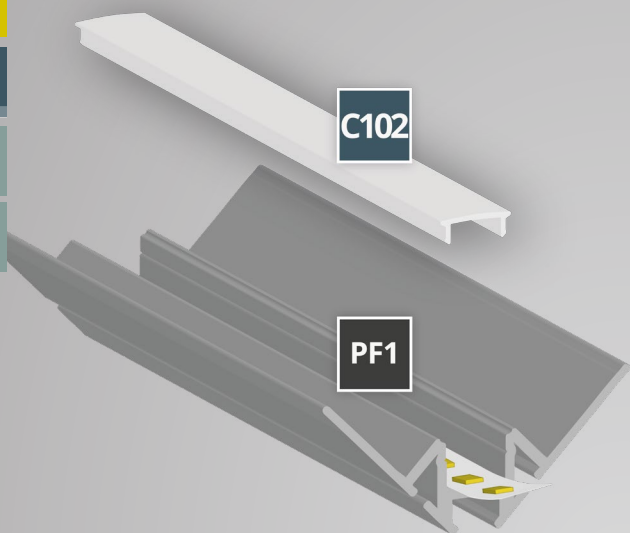

PROFILE

PF1 Item No. | Art. Nr.
8402001