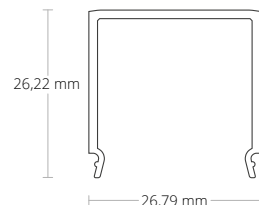

C12 opal/satinised | opal/satiniert | 65 %

PC | 26,79 mm x 26,22 mm

200 cm Item No. | Art. Nr. 8600019