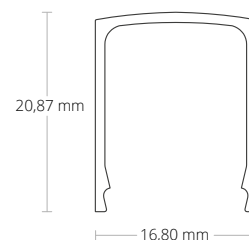

600 cm Item No. | Art. Nr. 8600038

C4 opal/satinised | opal/satiniert | 65 %

PC | 16,80 mm x 20,87 mm

200 cm Item No. | Art. Nr. 8600006

C5 opal/satinised | opal/satiniert | 65 %

PC | 16,80 mm x 4,63 mm

200 cm Item No. | Art. Nr. 8600007