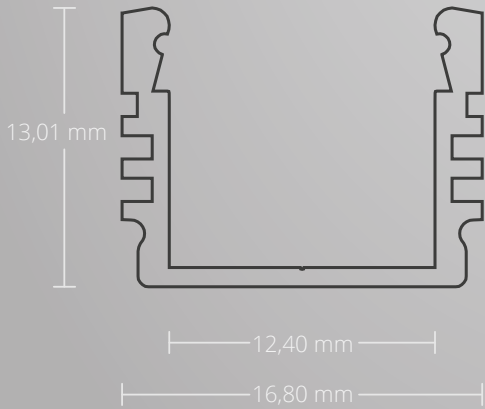

COVERS | ABDECKUNGEN

C1	200 cm	Item No. | Art. Nr. 8600004	Item No. | Art. Nr. 300 cm 8600026
	300 cm		600 cm 8600037
	600 cm		
C2	200 cm	Item No. | Art. Nr. 8600003	

END CAPS | ENDKAPPEN

GRAY GRAU	E4	Item No. | Art. Nr. 8106125	E5	Item No. | Art. Nr. 8106020
WHITE WEISS	E4W	Item No. | Art. Nr. 8106126	E5W	Item No. | Art. Nr. 8106027
BLACK SCHWARZ	E4B	Item No. | Art. Nr. 8106127	E5B	Item No. | Art. Nr. 8106028

PROFILE

PL2	200 cm	Item No. | Art. Nr. 8106022		Z01	Item No. | Art. Nr. 8106210	
	550 cm	Item No. | Art. Nr. 8106026			PL10.1	Item No. | Art. Nr. 10 cm 8101085 200 cm 8101080
WHITE WEISS	200 cm	Item No. | Art. Nr. 8106023				
BLACK SCHWARZ	200 cm	Item No. | Art. Nr. 8106024				

LINEAR LED PENDANT LAMP | LINEARE LED HÄNGELEUCHTE

PL10	Item No. | Art. Nr. 8107012	E6	Item No. | Art. Nr. 8106115
WHITE WEISS	200 cm	Item No. | Art. Nr. 8107013	
BLACK SCHWARZ	200 cm	Item No. | Art. Nr. 8107014