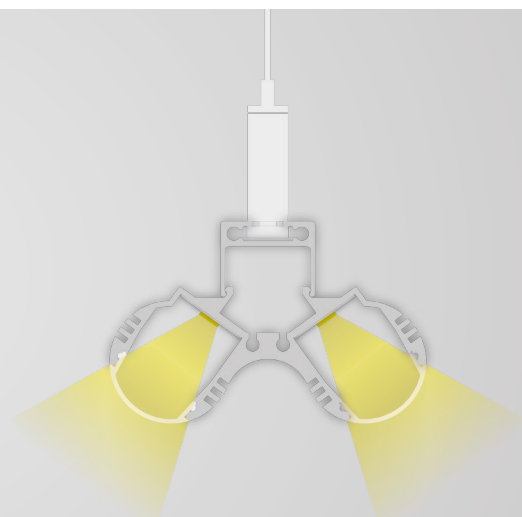

PL12 + PL10 + ZO3