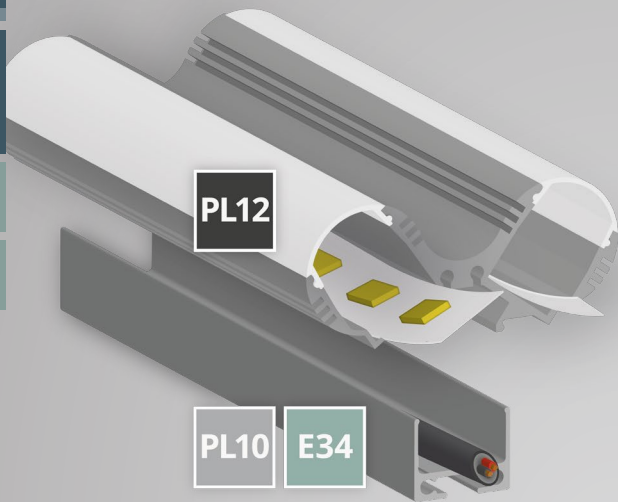

GALAXY profiles

- max. 12 mm

- OEM

PROFILE

PL12

Item No. | Art. Nr.
8109012

PL10.1
Item No. | Art. Nr.
10 cm 8101085
200 cm 8101080

LINEAR LED PENDANT LAMP | LINEARE LED HÄNGELEUCHTE

PL10

Item No. | Art. Nr.
8107012

E34

Item No. | Art. Nr.
8106170

Z06
Item No. | Art. Nr.
8251001

Z03
Item No. | Art. Nr.
8301502

Z10
Item No. | Art. Nr.
8301504

Z05
Item No. | Art. Nr.
8301501