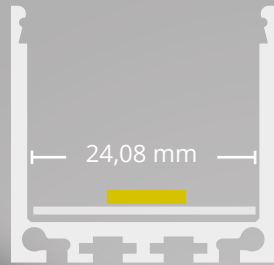

PN6

GALAXY® profiles

max.
24 mm

OEM

COVERS | ABDECKUNGEN

C10 Item No. | Art. Nr.
200 cm 8600017
600 cm 8600040

C19 Item No. | Art. Nr.
8600036

C18 Item No. | Art. Nr.
8600035

C11 Item No. | Art. Nr.
8600018

C12 Item No. | Art. Nr.
8600019

C13 Item No. | Art. Nr.
8600020

END CAPS | ENDKAPPEN

C10 | C19 | C18

GRAY GRAU **E47** Item No. | Art. Nr.
8301011

WHITE WEISS **E47W** Item No. | Art. Nr.
8301015

BLACK SCHWARZ **E47B** Item No. | Art. Nr.
8301016

C11

GRAY GRAU **E48** Item No. | Art. Nr.
8302011

WHITE WEISS **E48W** Item No. | Art. Nr.
8302012

BLACK SCHWARZ **E48B** Item No. | Art. Nr.
8302013

C12

GRAY GRAU **E49** Item No. | Art. Nr.
8303011

WHITE WEISS **E49W** Item No. | Art. Nr.
8303012

BLACK SCHWARZ **E49B** Item No. | Art. Nr.
8303013

C13

GRAY GRAU **E50** Item No. | Art. Nr.
8304011

WHITE WEISS **E50W** Item No. | Art. Nr.
8304012

BLACK SCHWARZ **E50B** Item No. | Art. Nr.
8304013

PROFILE

PN6 Item No. | Art. Nr.
8301012

PL10.1
Item No. | Art. Nr.
10 cm 8101085
200 cm 8101080

WHITE WEISS **200 cm** Item No. | Art. Nr.
8301013

Z12
Item No. | Art. Nr.
8301506

BLACK SCHWARZ **200 cm** Item No. | Art. Nr.
8301014

Z13
Item No. | Art. Nr.
8301507

LINEAR LED LAMP | LINEARE LED LEUCHTE

PL10 Item No. | Art. Nr.
8107012

WHITE WEISS **200 cm** Item No. | Art. Nr.
8107013

Z03
Item No. | Art. Nr.
8301502

BLACK SCHWARZ **200 cm** Item No. | Art. Nr.
8107014

Z06
Item No. | Art. Nr.
8251001

Z05
Item No. | Art. Nr.
8301501

Z11
Item No. | Art. Nr.
8301505

Z10
Item No. | Art. Nr.
8301504