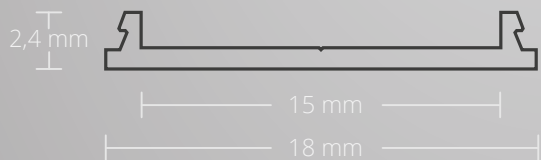

PROFILE

PO13 Item No. | Art. Nr. 8101030   **Z019** Item No. | Art. Nr. 8101037