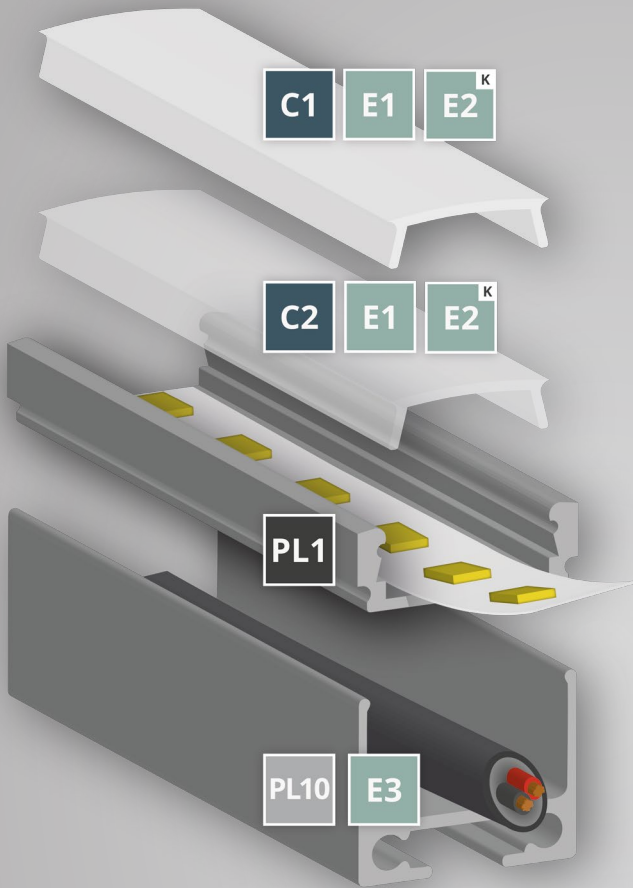

PL1

GALAXY® profiles

max.
12 mm

OEM

COVERS | ABDECKUNGEN

C1	200 cm	Item No. | Art. Nr. 8600004	Item No. | Art. Nr. 300 cm 8600026
	300 cm		600 cm 8600037
	600 cm		
C2	200 cm	Item No. | Art. Nr. 8600003	

END CAPS | ENDKAPPEN

GRAY GRAU	E1	Item No. | Art. Nr. 8106015	E2	Item No. | Art. Nr. 8106110
WHITE WEISS	E1W	Item No. | Art. Nr. 8106017	E2W	Item No. | Art. Nr. 8106111
BLACK SCHWARZ	E1B	Item No. | Art. Nr. 8106018	E2B	Item No. | Art. Nr. 8106112

PROFILE

PL1	200 cm	Item No. | Art. Nr. 8106012		Z01	Item No. | Art. Nr. 8106210
	550 cm	Item No. | Art. Nr. 8106016		PL10.1	Item No. | Art. Nr. 10 cm 8101085
WHITE WEISS	200 cm	Item No. | Art. Nr. 8106013			200 cm 8101080
BLACK SCHWARZ	200 cm	Item No. | Art. Nr. 8106014			

LINEAR LED PENDANT LAMP | LINEARE LED HÄNGELEUCHTE

PL10	Item No. | Art. Nr. 8107012	E3	Item No. | Art. Nr. 8106010
WHITE WEISS	200 cm	Item No. | Art. Nr. 8107013	
BLACK SCHWARZ	200 cm	Item No. | Art. Nr. 8107014