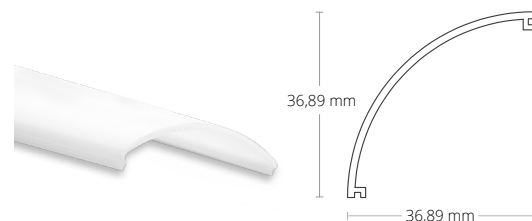

C17 opal/satinised | opal/satiniert | 65 %

PC | 36,89 mm x 36,89 mm

200 cm Item No. | Art. Nr. 8600024

END CAPS | ENDKAPPEN

C16

E52 Aluminium

2 PCS/STK | incl. screws | inkl. Schrauben
Gray | Grau Item No. | Art. Nr. 8106075

C17

E55 Aluminium

2 PCS/STK | incl. screws | inkl. Schrauben
Gray | Grau Item No. | Art. Nr. 8106077

LINEAR LED PENDANT LAMP | LINEARE LED HÄNGELEUCHTE

PL10 cable universal duct | Kabel-Universalkanal

200 cm | Item No. | Art. Nr. 8107012

CONNECTER | VERBINDER Z10 180° Item No. | Art. Nr. 8301504

CONNECTER | VERBINDER Z11 90° Item No. | Art. Nr. 8301505

Z06 Aluminium

Spring-Gripper
Montagefeder
Item No. | Art. Nr. 8251001

Z03 Aluminium 1,5 m

Hanging Wire System
Seilabhängung | Set | 75 kg
Item No. | Art. Nr. 8301502

Z05 Aluminium

Gripper Set
Gelenkgripper Set
Item No. | Art. Nr. 8301501