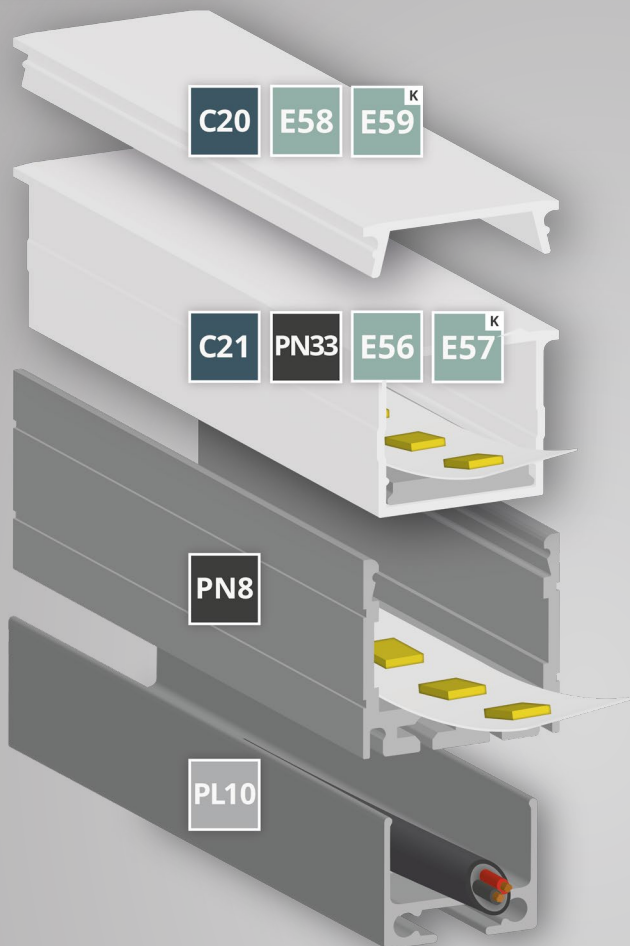

COVERS | ABDECKUNGEN

C20 Item No. | Art. Nr. 200 cm 8600048 Item No. | Art. Nr. 600 cm 8600049

C21 Item No. | Art. Nr. 200 cm 8600050 Item No. | Art. Nr. 260 cm 8600051

PN33 Item No. | Art. Nr. 8105050

END CAPS | ENDKAPPEN

C10

GRAY GRAU **E58** Item No. | Art. Nr. 8101027 WHITE WEISS **E58W** Item No. | Art. Nr. 8101023

BLACK SCHWARZ **E58B** Item No. | Art. Nr. 8101019

GRAY GRAU **E59** Item No. | Art. Nr. 8101028 WHITE WEISS **E59W** Item No. | Art. Nr. 8101024

BLACK SCHWARZ **E59B** Item No. | Art. Nr. 8101029

C21 E56 Item No. | Art. Nr. 8101025 **E57** Item No. | Art. Nr. 8101026

PROFILE

PN8 Item No. | Art. Nr. 8101020

WHITE WEISS **200 cm** Item No. | Art. Nr. 8101021

BLACK SCHWARZ **200 cm** Item No. | Art. Nr. 8101022

PL10.1

Item No. | Art. Nr. 10 cm 8101085 200 cm 8101080

LINEAR LED LAMP | LINEARE LED LEUCHE

PL10 Item No. | Art. Nr. 8107012

WHITE WEISS **200 cm** Item No. | Art. Nr. 8107013

BLACK SCHWARZ **200 cm** Item No. | Art. Nr. 8107014

Z03

Item No. | Art. Nr. 8301502

Z06

Item No. | Art. Nr. 8251001

Z05

Item No. | Art. Nr. 8301501

Z11

Item No. | Art. Nr. 8301505

Z10

Item No. | Art. Nr. 8301504