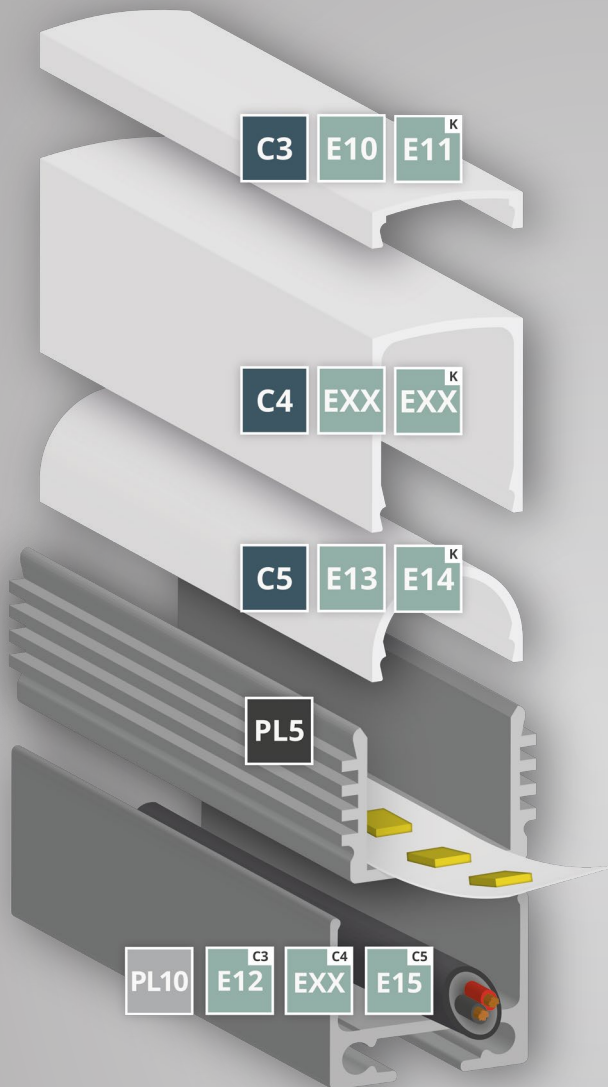

COVERS | ABDECKUNGEN

C3	200 cm	Item No. | Art. Nr.	Item No. | Art. Nr.	
	300 cm	8600005	8600027	
	600 cm		8600038	
C4	200 cm	Item No. | Art. Nr.	C5 200 cm Item No. | Art. Nr.	
		8600006		8600007

END CAPS | ENDKAPPEN

C3	GRAY GRAU	E10	Item No. | Art. Nr.	E11	Item No. | Art. Nr.
			8106050		8106052
	WHITE WEISS	E10W	Item No. | Art. Nr.	E11W	Item No. | Art. Nr.
		8106049		8106053	
	BLACK SCHWARZ	E10B	Item No. | Art. Nr.	E11B	Item No. | Art. Nr.
		8106051		8106054	
C4		EXX	Item No. | Art. Nr.	EXX	Item No. | Art. Nr.
			XXXXXXXX		XXXXXXXX
C5	GRAY GRAU	E13	Item No. | Art. Nr.	E14	Item No. | Art. Nr.
			8106155		8106057
	WHITE WEISS	E13W	Item No. | Art. Nr.	E14W	Item No. | Art. Nr.
		8106156		8106058	
	BLACK SCHWARZ	E13B	Item No. | Art. Nr.	E14B	Item No. | Art. Nr.
		8106157		8106059	

PROFILE

PL5	200 cm	Item No. | Art. Nr.		Z01	Item No. | Art. Nr.	
		8105201			8106210	
	WHITE WEISS	200 cm		Item No. | Art. Nr.	PL10.1	Item No. | Art. Nr.
		8105203		10 cm 8101085		
	BLACK SCHWARZ	200 cm	Item No. | Art. Nr.	200 cm 8101080		
		8105204				

LINEAR LED PENDANT LAMP | LINEARE LED HÄNGELEUCHTE

PL10	200 cm	Item No. | Art. Nr.	C3 E12	Item No. | Art. Nr.	
		8107012			8106025
C4 EXX		Item No. | Art. Nr.	C5 E15	Item No. | Art. Nr.	
		XXXXXXXX			8106055
WHITE WEISS	200 cm	Item No. | Art. Nr.	BLACK SCHWARZ	200 cm	Item No. | Art. Nr.
		8107013			8107014

Z06
Item No. | Art. Nr.
8251001

Z10
Item No. | Art. Nr.
8301504

Z11
Item No. | Art. Nr.
8301505

Z03
Item No. | Art. Nr.
8301502

Z05
Item No. | Art. Nr.
8301501