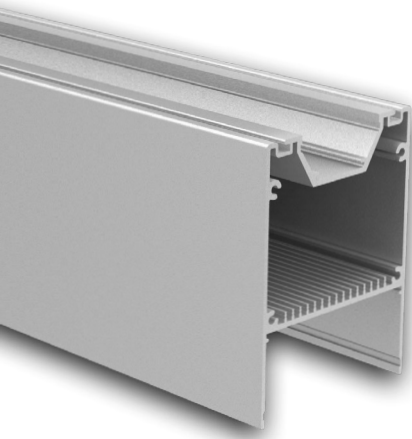

Z09
Item No. | Art. Nr.
8407010

NEW PO3

PO3 LUMINAIRE | LEUCHE

UP & DOWN | LED Stripes max. 57 mm

Aluminium anodized | Aluminium eloxiert
60 mm x 80 mm | 2800 g

200 cm Item No. | Art. Nr. 8407001

NEW

max.
57 mm