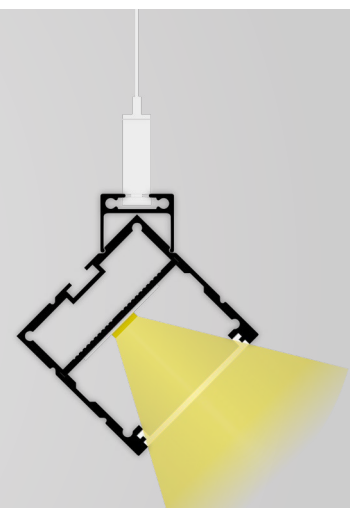

PN17 + C14 + PL10 + ZO3