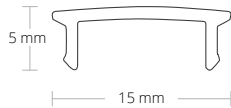

COVERS | ABDECKUNGEN

C101 opal/satinised | opal/satiniert | 65 %

PC | 15 mm x 5 mm

200 cm Item No. | Art. Nr. 8600029