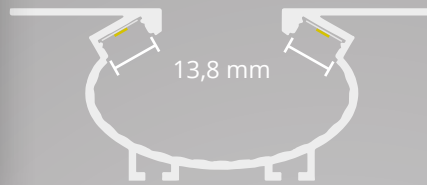

NEW PI2

GALAXY profiles

NEW

max.
13 mm

OEM

COVERS | ABDECKUNGEN

C101 Item No. | Art. Nr.
8600029

END CAPS | ENDKAPPEN

E104 Item No. | Art. Nr.
8403015

PROFILE

PI2 Item No. | Art. Nr.
8403011

Z08
Item No. | Art. Nr.
8403020