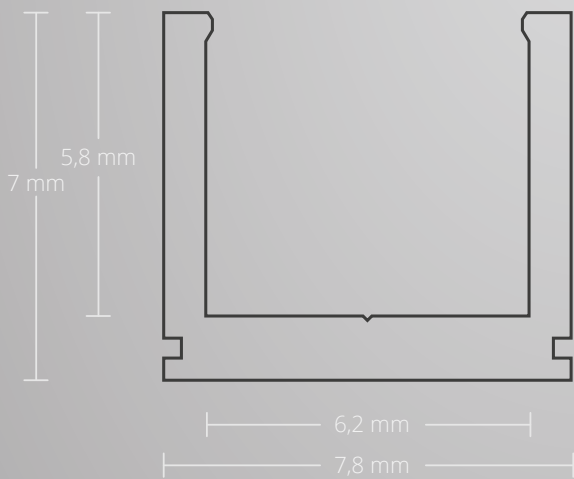

NEW PO18

GALAXY® profiles

NEW

max. 6 mm

OEM

COVERS | ABDECKUNGEN

C24	Item No. | Art. Nr. 200 cm 8600041	Item No. | Art. Nr. 600 cm 8600042
C25	Item No. | Art. Nr. 200 cm 8600052	Item No. | Art. Nr. 260 cm 8600053
Z21	Item No. | Art. Nr. 8101064	

END CAPS | ENDKAPPEN

E64	Item No. | Art. Nr. 8101065	E65	Item No. | Art. Nr. 8101066

PROFILE

PO18	Item No. | Art. Nr. 8101060