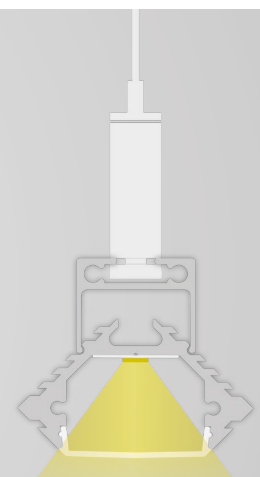

PL11 + PL10 + C7 + ZO3