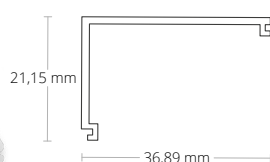

COVERS | ABDECKUNGEN

C15 opal/satinised | opal/satiniert | 65 %

PC | 36,89 mm x 21,15 mm

200 cm Item No. | Art. Nr. 8600022