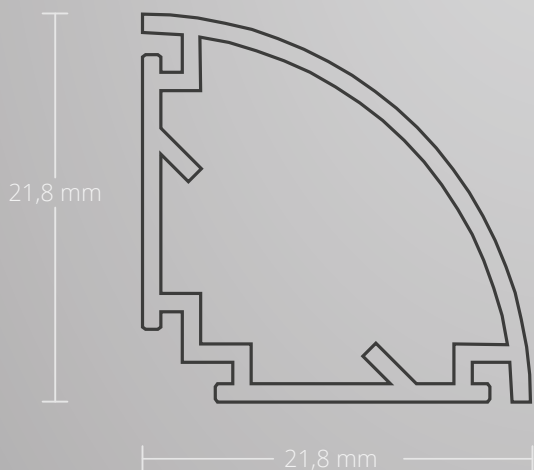

PL10 Item No. | Art. Nr. **8107012** **PL10.1** Item No. | Art. Nr. **10 cm 8101085**
200 cm 8101080

NEW
PN10

PN10 CORNER | ECK

LED Stripes max. 13 mm

PC | opal/satinised | opal/satiniert | 65 %

21,8 mm x 21,8 mm | 212 g