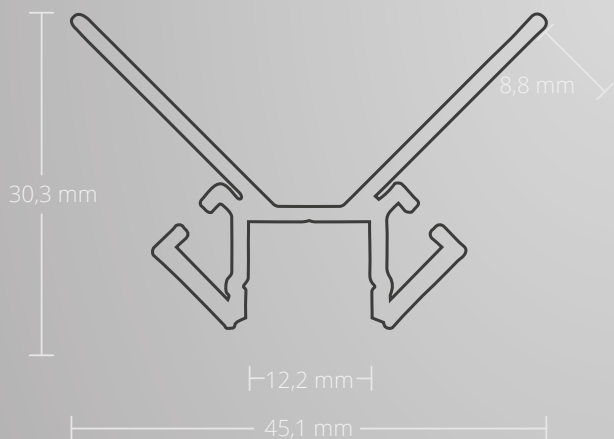

PROFILE

PF2 Item No. | Art. Nr.
8402011