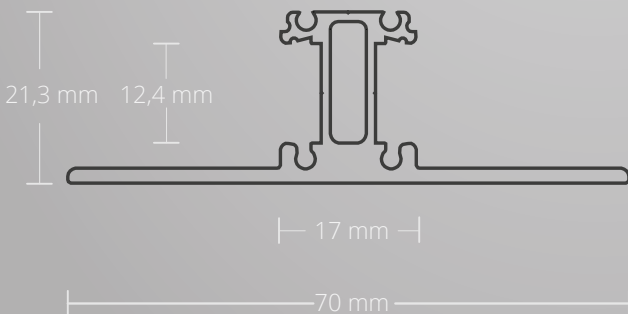

NEW PL13

GALAXY profiles

NEW

max.
12 mm

OEM

COVERS | ABDECKUNGEN

C1	200 cm	Item No. | Art. Nr.	Item No. | Art. Nr.
		8600004	300 cm 8600026
			600 cm 8600037
C2	200 cm	Item No. | Art. Nr.	
		8600003	

END CAPS | ENDKAPPEN

E66	Item No. | Art. Nr.
	8101005

PROFILE

PL13	200 cm	Item No. | Art. Nr.
		8101001

WEISS WHITE	200 cm	Item No. | Art. Nr.
		8101003

BLACK SCHWARZ	200 cm	Item No. | Art. Nr.
		8101002

PL10.1	Item No. | Art. Nr.
	10 cm 8101085
	200 cm 8101080

LINEAR LED LAMP | LINEARE LED LEUCHE

PL10	Item No. | Art. Nr.
	8107012

WHITE WEISS	200 cm	Item No. | Art. Nr.
		8107013

BLACK SCHWARZ	200 cm	Item No. | Art. Nr.
		8107014

	Z06	Item No. | Art. Nr.
		8251001

	Z10	Item No. | Art. Nr.
		8301504

	Z11	Item No. | Art. Nr.
		8301505