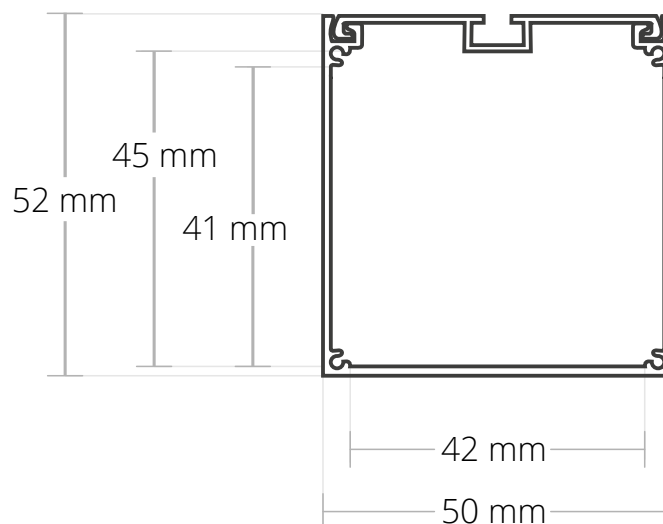

ACCESSORIES | ZUBEHÖR

Technical data sheet on www.galaxy-profiles.com

Technische Datenblätter auf www.galaxy-profiles.com

TRANSFORMER BOX | TRAFOBX

8408014 Item No. | Art. Nr.

Transformer box | Trafobox L: 300 mm