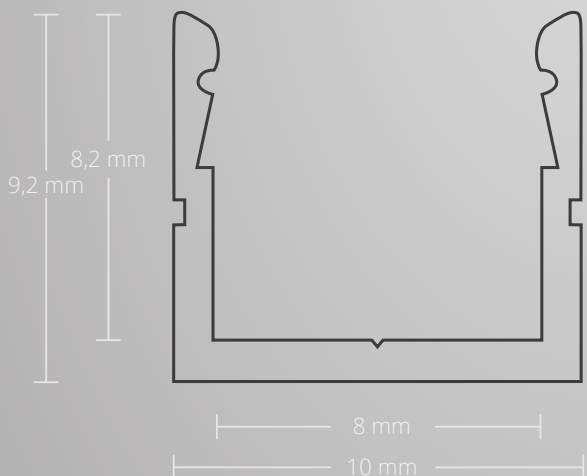

NEW PO16

GALAXY® profiles

NEW

max.
8 mm

OEM

COVERS | ABDECKUNGEN

C23 Item No. | Art. Nr. 200 cm 8600046   Item No. | Art. Nr. 600 cm 8600047

END CAPS | ENDKAPPEN

E62 Item No. | Art. Nr. 8101055   **E63** Item No. | Art. Nr. 8101056

PROFILE

PO16 Item No. | Art. Nr. 8101050   **Z20** Item No. | Art. Nr. 8101057