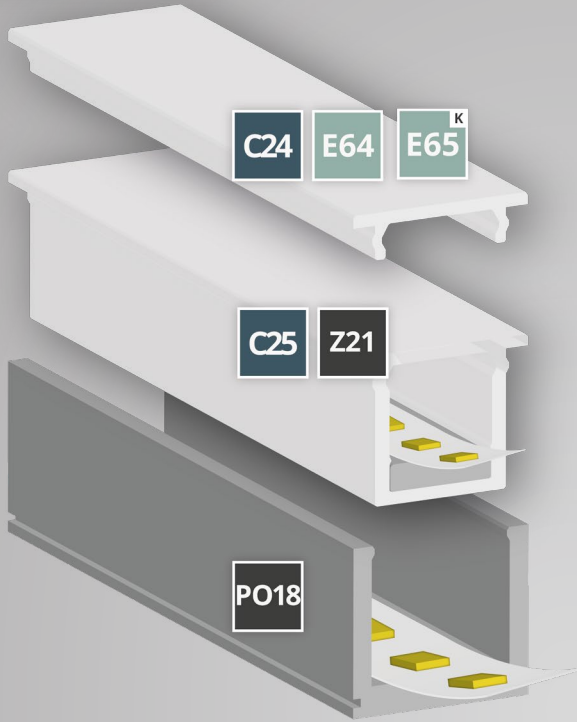

NEW PO18

GALAXY® profiles

NEW

max. 6 mm

OEM

COVERS | ABDECKUNGEN

C24	Item No. | Art. Nr. 200 cm 8600041	Item No. | Art. Nr. 600 cm 8600042
C25	Item No. | Art. Nr. 200 cm 8600052	Item No. | Art. Nr. 260 cm 8600053
Z21	Item No. | Art. Nr. 8101064	

END CAPS | ENDKAPPEN

E64	Item No. | Art. Nr. 8101065	E65	Item No. | Art. Nr. 8101066

PROFILE

PO18	Item No. | Art. Nr. 8101060