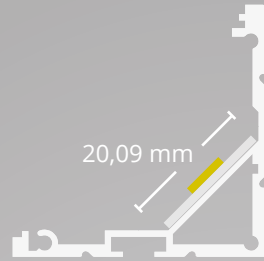

PN19

GALAXY® profiles

max.
20 mm

OEM

COVERS | ABDECKUNGEN

C16 Item No. | Art. Nr.
8600023

C17 Item No. | Art. Nr.
8600024

END CAPS | ENDKAPPEN

C16 E52 Item No. | Art. Nr.
8106075

C17 E55 Item No. | Art. Nr.
8106077

PROFILE

PN19 Item No. | Art. Nr.
8105044

Z10
Item No. | Art. Nr.
8301504

Z11
Item No. | Art. Nr.
8301505

LINEAR LED PENDANT LAMP | LINEARE LED HÄNGELEUCHTE

PL10 Item No. | Art. Nr.
8107012

Z06
Item No. | Art. Nr.
8251001

Z03
Item No. | Art. Nr.
8301502

Z10
Item No. | Art. Nr.
8301504

Z11
Item No. | Art. Nr.
8301505

Z05
Item No. | Art. Nr.
8301501