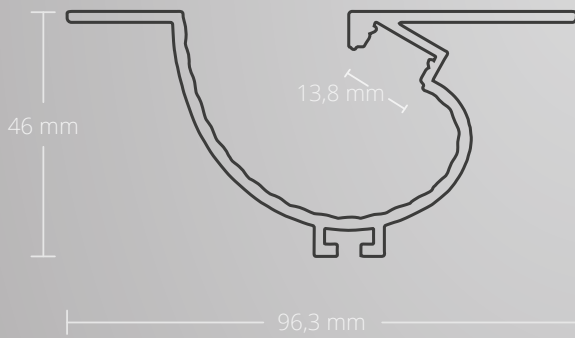

PROFILE

P11 Item No. | Art. Nr.
8403001

Z07
Item No. | Art. Nr.
8403010