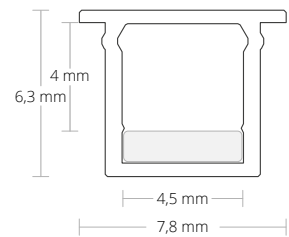

COVERS | ABDECKUNGEN

C24 opal/satinised | opal/satiniert | 65 %

PC | 1,94 mm x 7,8 mm

200 cm Item No. | Art. Nr. 8600041

600 cm Item No. | Art. Nr. 8600042

C25 opal/satinised | opal/satiniert | 65 %

max. 4,5 mm