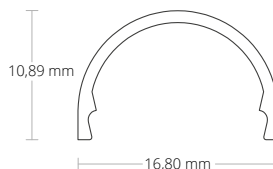

C5 opal/satinised | opal/satiniert | 65 %

PC | 16,80 mm x 4,63 mm

200 cm Item No. | Art. Nr. 8600007

END CAPS | ENDKAPPEN

C3

E10

PVC | 1 PCS/STK

Gray | Grau Item No. | Art. Nr. 8106050

White | Weiß Item No. | Art. Nr. 8106049

Black | Schwarz Item No. | Art. Nr. 8106051

E11 Cable | Kabel

PVC | 1 PCS/STK

Gray | Grau Item No. | Art. Nr. 8106052

White | Weiß Item No. | Art. Nr. 8106053

Black | Schwarz Item No. | Art. Nr. 8106054