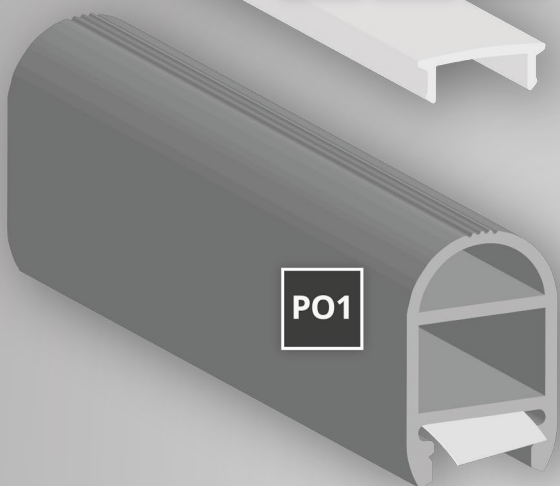

PROFILE

PO1 Item No. | Art. Nr.
8401001

NEW

max.
12 mm

OEM