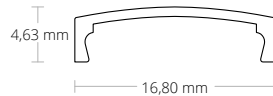

COVERS | ABDECKUNGEN

C3 opal/satinised | opal/satiniert | 65 %

PC | 16,80 mm x 4,63 mm

200 cm Item No. | Art. Nr. 8600005

300 cm Item No. | Art. Nr. 8600027

600 cm Item No. | Art. Nr. 8600038