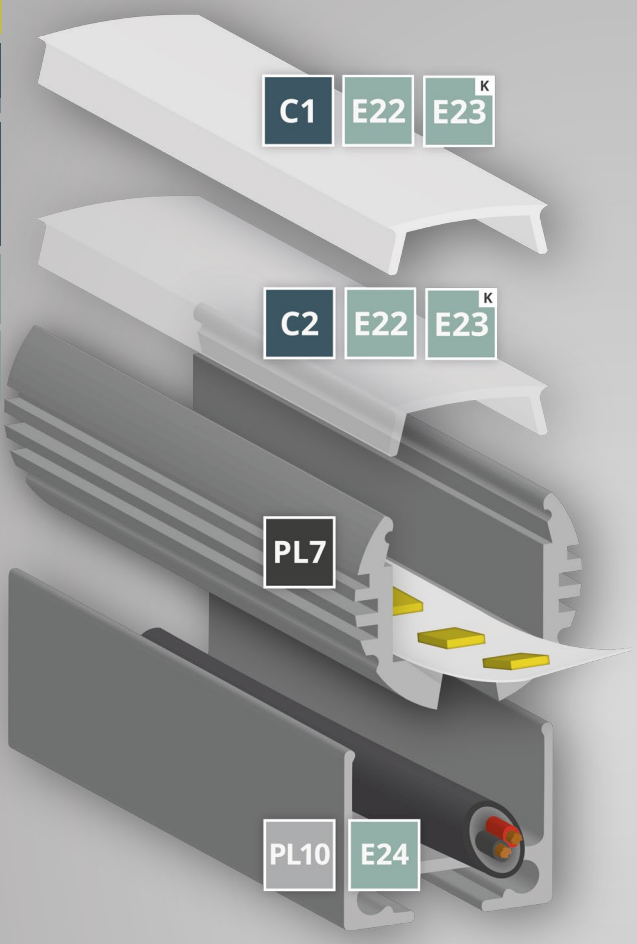

COVERS | ABDECKUNGEN

C1 200 cm Item No. | Art. Nr. 8600004
Item No. | Art. Nr. 300 cm 8600026
600 cm 8600037

C2 200 cm Item No. | Art. Nr. 8600003

END CAPS | ENDKAPPEN

E22 Item No. | Art. Nr. 8106175

E23 Item No. | Art. Nr. 8106070

PROFILE

PL7 Item No. | Art. Nr. 8106072

Z01 Item No. | Art. Nr. 8106210

PL10.1 Item No. | Art. Nr. 10 cm 8101085
200 cm 8101080

LINEAR LED PENDANT LAMP | LINEARE LED HÄNGELEUCHTE

PL10 Item No. | Art. Nr. 8107012

E24 Item No. | Art. Nr. 8106035

Z06 Item No. | Art. Nr. 8251001

Z03 Item No. | Art. Nr. 8301502

Z10 Item No. | Art. Nr. 8301504

Z11 Item No. | Art. Nr. 8301505

Z05 Item No. | Art. Nr. 8301501