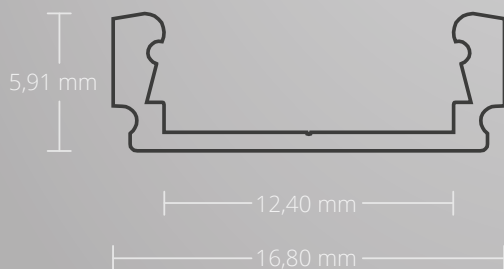

PL1

GALAXY® profiles

max.
12 mm

OEM

COVERS | ABDECKUNGEN

C1	200 cm	Item No. | Art. Nr. 8600004	Item No. | Art. Nr. 300 cm 8600026
	300 cm		600 cm 8600037
	600 cm		
C2	200 cm	Item No. | Art. Nr. 8600003	

END CAPS | ENDKAPPEN

GRAY GRAU	E1	Item No. | Art. Nr. 8106015	E2	Item No. | Art. Nr. 8106110
WHITE WEISS	E1W	Item No. | Art. Nr. 8106017	E2W	Item No. | Art. Nr. 8106111
BLACK SCHWARZ	E1B	Item No. | Art. Nr. 8106018	E2B	Item No. | Art. Nr. 8106112

PROFILE

PL1	200 cm	Item No. | Art. Nr. 8106012		Z01	Item No. | Art. Nr. 8106210
	550 cm	Item No. | Art. Nr. 8106016		PL10.1	Item No. | Art. Nr. 10 cm 8101085
WHITE WEISS	200 cm	Item No. | Art. Nr. 8106013			200 cm 8101080
BLACK SCHWARZ	200 cm	Item No. | Art. Nr. 8106014			

LINEAR LED PENDANT LAMP | LINEARE LED HÄNGELEUCHTE

PL10	Item No. | Art. Nr. 8107012	E3	Item No. | Art. Nr. 8106010
WHITE WEISS	200 cm	Item No. | Art. Nr. 8107013	
BLACK SCHWARZ	200 cm	Item No. | Art. Nr. 8107014