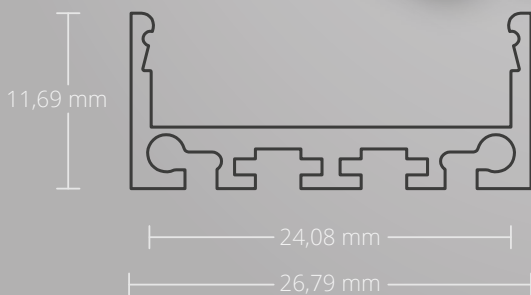

PN4

24,08 mm

GALAXY profiles

max.
24 mm

OEM

COVERS | ABDECKUNGEN

C10	Item No. | Art. Nr. 200 cm 8600017 600 cm 8600040	C19	Item No. | Art. Nr. 8600036
C18	Item No. | Art. Nr. 8600035	C11	Item No. | Art. Nr. 8600018
C12	Item No. | Art. Nr. 8600019	C13	Item No. | Art. Nr. 8600020

END CAPS | ENDKAPPEN

C10 | C19 | C18					
GRAY GRAU	E43	Item No. | Art. Nr. 8201011	WHITE WEISS	E43W	Item No. | Art. Nr. 8201015
BLACK SCHWARZ	E43B	Item No. | Art. Nr. 8201016			
C11					
GRAY GRAU	E44	Item No. | Art. Nr. 8202011	WHITE WEISS	E44W	Item No. | Art. Nr. 8202012
BLACK SCHWARZ	E44B	Item No. | Art. Nr. 8202013			
C12					
GRAY GRAU	E45	Item No. | Art. Nr. 8203011	WHITE WEISS	E45W	Item No. | Art. Nr. 8203012
BLACK SCHWARZ	E45B	Item No. | Art. Nr. 8203013			
C13					
GRAY GRAU	E46	Item No. | Art. Nr. 8204011	WHITE WEISS	E46W	Item No. | Art. Nr. 8204012
BLACK SCHWARZ	E46B	Item No. | Art. Nr. 8204013			

PROFILE

PN4	Item No. | Art. Nr. 8201012		PL10.1	Item No. | Art. Nr. 10 cm 8101085 200 cm 8101080	
WHITE WEISS	200 cm	Item No. | Art. Nr. 8201013		Z12	Item No. | Art. Nr. 8301506
BLACK SCHWARZ	200 cm	Item No. | Art. Nr. 8201014		Z13	Item No. | Art. Nr. 8301507

LINEAR LED LAMP | LINEARE LED LEUCHTE

PL10	Item No. | Art. Nr. 8107012		Z03	Item No. | Art. Nr. 8301502	
WHITE WEISS	200 cm	Item No. | Art. Nr. 8107013		Z05	Item No. | Art. Nr. 8301501
BLACK SCHWARZ	200 cm	Item No. | Art. Nr. 8107014		Z10	Item No. | Art. Nr. 8301504
	Z06	Item No. | Art. Nr. 8251001		Z11	Item No. | Art. Nr. 8301505