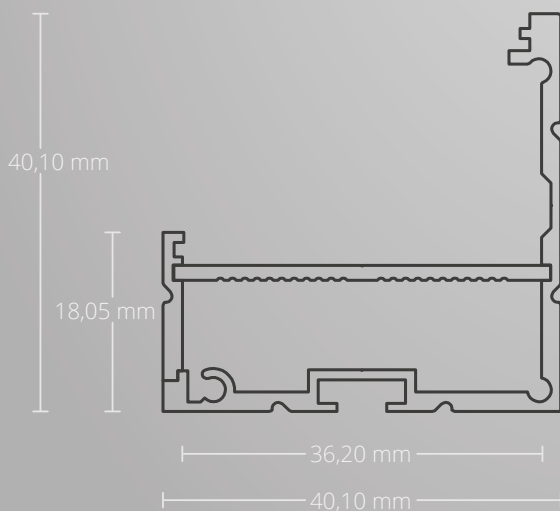

max.
35 mm

OEM