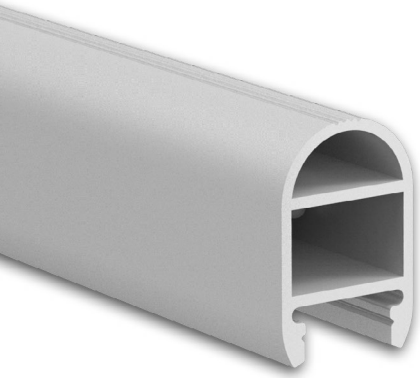

NEW
PO1

PO1 CLOTHES RACK | KLEIDERSTANGE

LED Stripes max. 12 mm

Aluminium anodized | Aluminium eloxiert
19 mm x 30 mm | 792 g

200 cm Item No. | Art. Nr. 8401001

NEW

max.
12 mm

OEM

COVERS | ABDECKUNGEN

C101 opal/satinised | opal/satiniert | 65 %

PC | 15 mm x 5 mm

200 cm Item No. | Art. Nr. 8600029

END CAPS | ENDKAPPEN

E101

PVC | 1 PCS/STK

Gray | Grau Item No. | Art. Nr. 8106015

E102 Bracket | Halterung

PVC | 1 PCS/STK

Gray | Grau Item No. | Art. Nr. 8401010