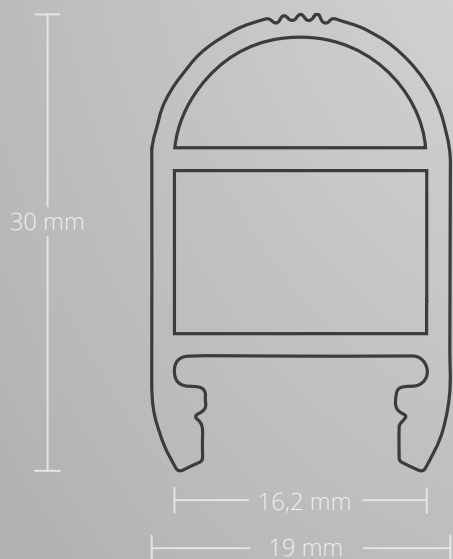

PROFILE

PO1 Item No. | Art. Nr.
8401001

NEW

max.
12 mm

OEM