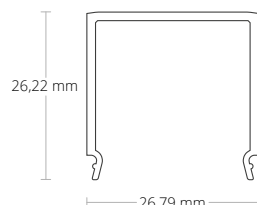

200 cm Item No. | Art. Nr. 8600036

C18 transparent | klar | 85 %

PC | 25,08 mm x 3,81 mm

200 cm Item No. | Art. Nr. 8600035

C13 opal/satinised | opal/satiniert | 65 %

PC | 26,79 mm x 17,22 mm

200 cm Item No. | Art. Nr. 8600020