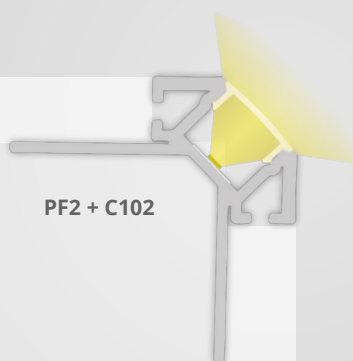

Wichtiger Hinweis:

Der Einsatz in Nasszellen oder im Außenbereich ist ausschließlich nur in abgedichteter Form möglich. Besonderen Schutz vor Feuchtigkeit und Wasser bietet Silikon, das zum Abdichten auf die Verbindungsstellen aufgetragen wird. Absolute Wasserdichtheit erreicht man bei den LED Profilsystemen mit dem Vergießen mit Wepuran-Gießharz auf Polyurethanharzbasis (PUR).

Achten Sie bei der Wahl des LED Flexbandes auf die herstellereitig angegebene Schutzart (mindestens IP65).

GALAXY^{profiles}

Perfect Light Lines