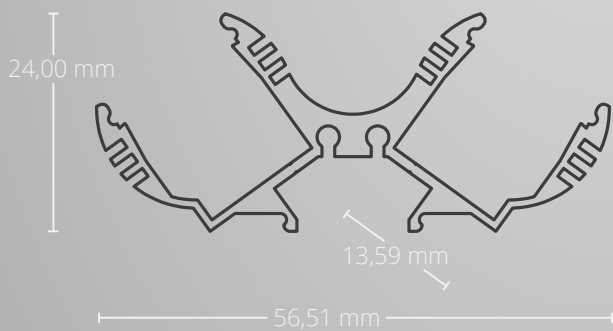

Z06
Item No. | Art. Nr.
8251001

Z03
Item No. | Art. Nr.
8301502

Z10
Item No. | Art. Nr.
8301504

Z05
Item No. | Art. Nr.
8301501

PL12 LUMINAIRE | LEUCHE

LED Stripes max. 12 mm

Aluminium anodized | Aluminium eloxiert
56,51 mm x 24,00 mm | 1160 g