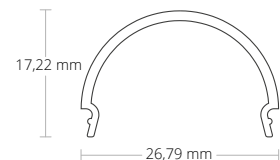

200 cm Item No. | Art. Nr. 8600017

600 cm Item No. | Art. Nr. 8600040

C19 frosted 75 %

PC | 25,08 mm x 3,81 mm

200 cm Item No. | Art. Nr. 8600036

C18 transparent | klar | 85 %

PC | 25,08 mm x 3,81 mm

200 cm Item No. | Art. Nr. 8600035