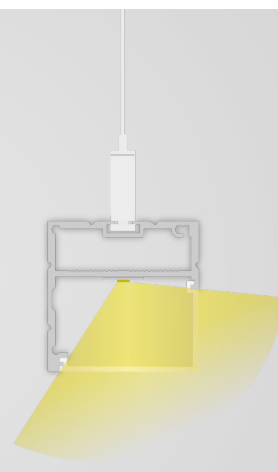

PN18 + C15 + ZO3