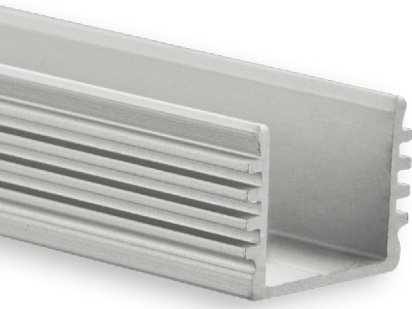

PL5

PL5

SURFACE | AUFBAU

high | hoch | LED Stripes max. 12 mm

200 cm Item No. | Art. Nr. 8105201

Al
ex

max. 12 mm

max.
12 mm

OEM

The PL5 LED SURFACE Profile has a particularly narrow design and is designed for LED flexstrips with a maximum width of 12 mm and is universally used in interior areas (in conjunction with the PL10 construction profile and cable universal duct also as a stand-alone LED pendant lamp with cord suspension or as LED lamp fixed with mounting brackets/springs). This aluminium profile can be used to install application-specific.

The LED profile covers opal/satinised (translucence 65%) are made of shatter-proof, non-flammable polycarbonate (classification flammability UL94 V-2) and create homogeneous LED lighting conditions with high utilisation of the light output (no pinpoints of light, but rather a continuous line of light).

Covers also available in 6m length!

This LED SURFACE Profile can be fitted with four different plastic covers - flat, high or round cover. All three covers enclosed the CONSTRUCTION profile on the open side. Thus only the LED light bar is visible. With the flat cover, the light shines in one direction, however, with the high and round cover, the light illuminates the LED stripes in three directions (also on the side).

The PL5 LED SURFACE Profile has a large heat sink and can therefore be equipped with stronger LED flexstrips. It is ideally suited as an LED light source in residential and office furniture, home accessories, display cases, shelves and stairs and of course on walls and ceilings, among other things, due to their small dimensions and low weight.