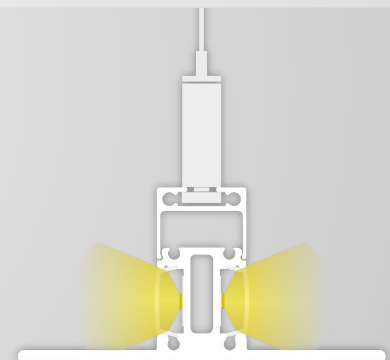

PL13 + C2 + PL10.1