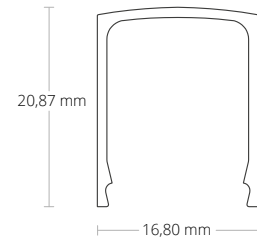

C4 opal/satinised | opal/satiniert | 65 %

PC | 16,80 mm x 20,87 mm

200 cm Item No. | Art. Nr. 8600006