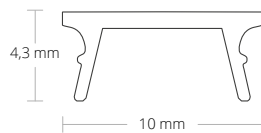

COVERS | ABDECKUNGEN

C23 opal/satinised | opal/satiniert | 65 %

PC | 10,0 mm x 4,3 mm

200 cm Item No. | Art. Nr. 8600046

600 cm Item No. | Art. Nr. 8600047