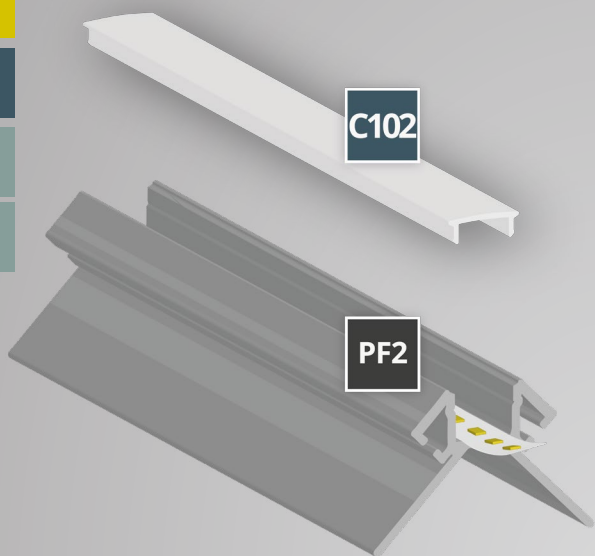

PROFILE

PF2 Item No. | Art. Nr.
8402011