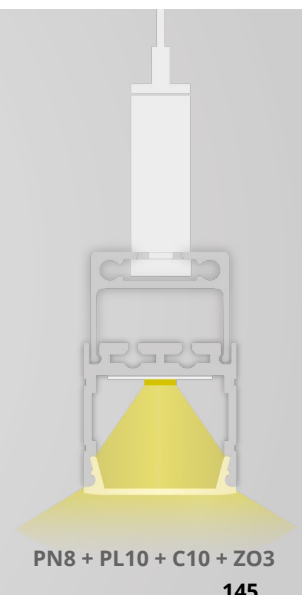

GALAXY profiles

Perfect Light Lines

PN8 + C20

PN8 + PL10 + C20

PN8 + C21 + PN33

PN8 + PL10 + C10 + ZO3

NEW PN8

16,20 mm