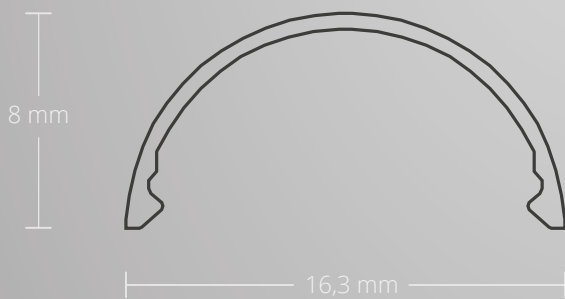

NEW PO14

GALAXY profiles

- **NEW**
- max. 12 mm
- **OEM**

END CAPS | ENDKAPPEN

E69 Item No. | Art. Nr. **E70** Item No. | Art. Nr.
8101045 8101046

PROFILE

PN33 Item No. | Art. Nr.
8105050

COVERS | ABDECKUNGEN

PO14 Item No. | Art. Nr.
8600045