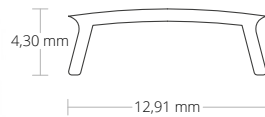

200 cm Item No. | Art. Nr. 8103082

max.
11 mm

OEM

COVERS | ABDECKUNGEN

C8 opal/satinised | opal/satiniert | 65 %

PC | 12,91 mm x 4,30 mm

200 cm Item No. | Art. Nr. 8600013

300 cm Item No. | Art. Nr. 8600028