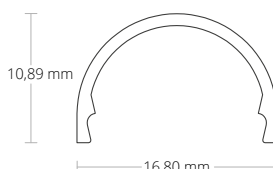

600 cm Item No. | Art. Nr. 8600038

C4 opal/satinised | opal/satiniert | 65 %

PC | 16,80 mm x 20,87 mm

200 cm Item No. | Art. Nr. 8600006

C5 opal/satinised | opal/satiniert | 65 %

PC | 16,80 mm x 4,63 mm

200 cm Item No. | Art. Nr. 8600007