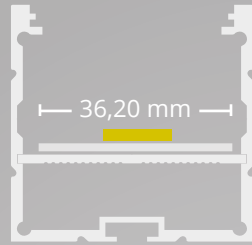

PN17

GALAXY profiles

max.
35 mm

OEM

COVERS | ABDECKUNGEN

C14 Item No. | Art. Nr. 8600014 Item No. | Art. Nr. 600 cm 8600039

END CAPS | ENDKAPPEN

GRAY GRAU **E52** Item No. | Art. Nr. 8106075

WHITE WEISS **E52W** Item No. | Art. Nr. 8106076

BLACK SCHWARZ **E52B** Item No. | Art. Nr. 8106078

PROFILE

PN17 Item No. | Art. Nr. 8105042

WHITE WEISS **200 cm** Item No. | Art. Nr. 8105040

BLACK SCHWARZ **200 cm** Item No. | Art. Nr. 8105041

Z10 Item No. | Art. Nr. 8301504

Z11 Item No. | Art. Nr. 8301505

LINEAR LED PENDANT LAMP | LINEARE LED HÄNGELEUCHTE

PL10 Item No. | Art. Nr. 8107012

WHITE WEISS **200 cm** Item No. | Art. Nr. 8107013

BLACK SCHWARZ **200 cm** Item No. | Art. Nr. 8107014

Z03 Item No. | Art. Nr. 8301502

Z06 Item No. | Art. Nr. 8251001

Z05 Item No. | Art. Nr. 8301501

Z10 Item No. | Art. Nr. 8301504

Z11 Item No. | Art. Nr. 8301505