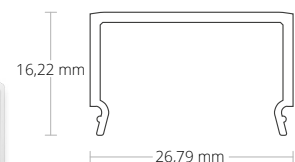

PC | 26,79 mm x 17,22 mm

200 cm Item No. | Art. Nr. 8600020

C12 opal/satinised | opal/satiniert | 65 %

PC | 26,79 mm x 26,22 mm

200 cm Item No. | Art. Nr. 8600019

C11 opal/satinised | opal/satiniert | 65 %