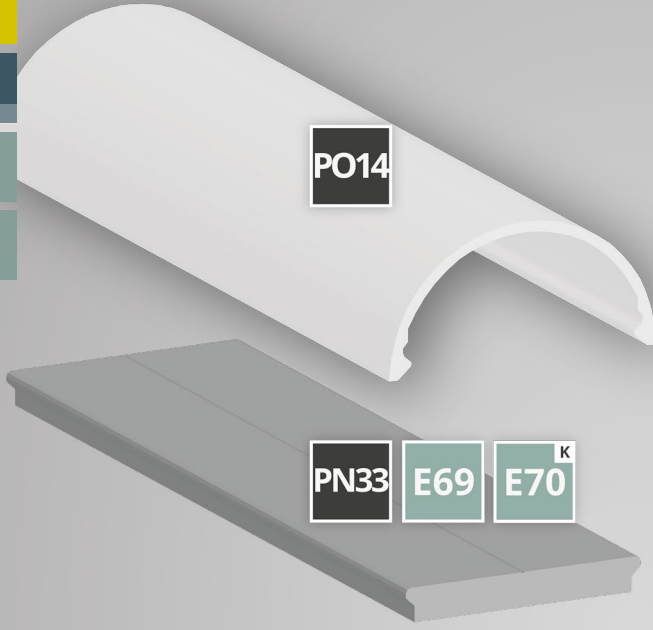

GALAXY profiles

Perfect Light Lines

PN33 + PO14

NEW PO14

GALAXY profiles

- NEW**
- max. 12 mm
-
- OEM**
-

END CAPS | ENDKAPPEN

E69 Item No. | Art. Nr. **E70** Item No. | Art. Nr.
8101045 8101046