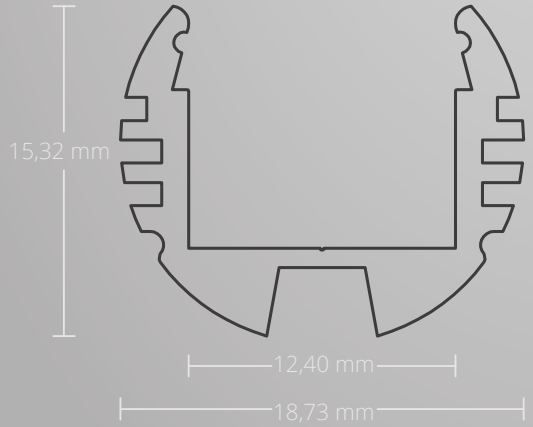

COVERS | ABDECKUNGEN

C1 200 cm Item No. | Art. Nr. 8600004
Item No. | Art. Nr. 300 cm 8600026
600 cm 8600037

C2 200 cm Item No. | Art. Nr. 8600003

END CAPS | ENDKAPPEN

E22 Item No. | Art. Nr. 8106175

E23 Item No. | Art. Nr. 8106070

PROFILE

PL7 Item No. | Art. Nr. 8106072

Z01 Item No. | Art. Nr. 8106210

PL10.1 Item No. | Art. Nr. 10 cm 8101085
200 cm 8101080

LINEAR LED PENDANT LAMP | LINEARE LED HÄNGELEUCHTE

PL10 Item No. | Art. Nr. 8107012

E24 Item No. | Art. Nr. 8106035

Z06 Item No. | Art. Nr. 8251001

Z03 Item No. | Art. Nr. 8301502

Z10 Item No. | Art. Nr. 8301504

Z11 Item No. | Art. Nr. 8301505

Z05 Item No. | Art. Nr. 8301501