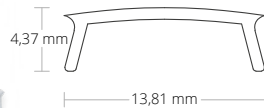

COVERS | ABDECKUNGEN

C1 opal/satinised | opal/satiniert | 65 %

PC | 13,81 mm x 4,37 mm

200 cm Item No. | Art. Nr. 8600004

300 cm Item No. | Art. Nr. 8600026

600 cm Item No. | Art. Nr. 8600037