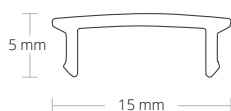

C101 opal/satinised | opal/satiniert | 65 %

PC | 15 mm x 5 mm

200 cm Item No. | Art. Nr. 8600029

END CAPS | ENDKAPPEN

E103

PVC | 2 PCS/STK | SET

Gray | Grau Item No. | Art. Nr. 8403015

ACCESSORIES | ZUBEHÖR