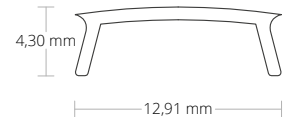

200 cm Item No. | Art. Nr. 8103082

max.
11 mm

OEM

COVERS | ABDECKUNGEN

C8 opal/satinised | opal/satiniert | 65 %

PC | 12,91 mm x 4,30 mm

200 cm Item No. | Art. Nr. 8600013

300 cm Item No. | Art. Nr. 8600028