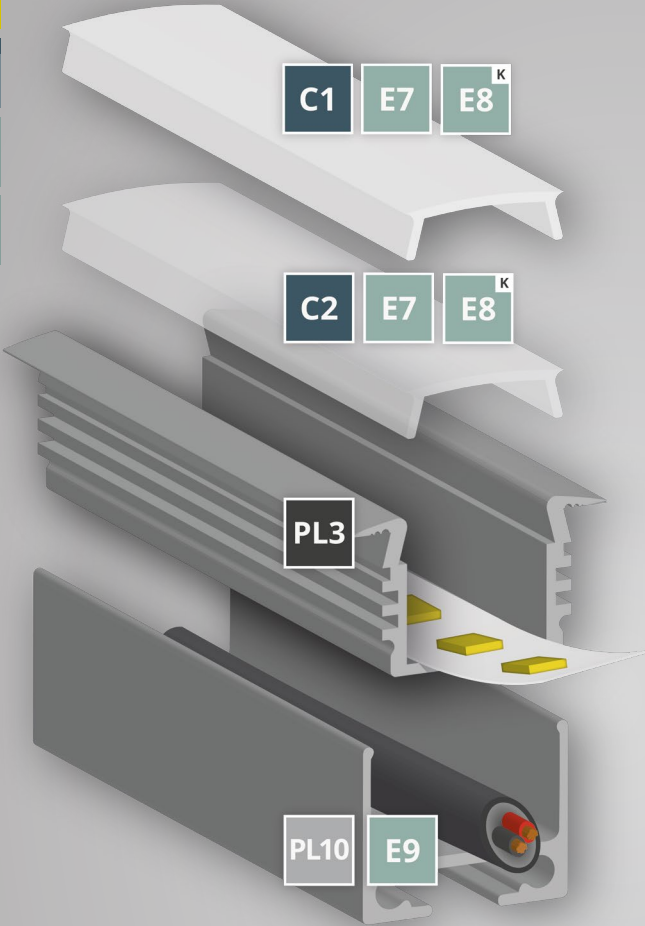

12,40 mm

GALAXY® profiles

max.
12 mm

OEM

COVERS | ABDECKUNGEN

C1	200 cm	Item No. | Art. Nr.	Item No. | Art. Nr.
		8600004	300 cm 8600026
			600 cm 8600037
C2	200 cm	Item No. | Art. Nr.	
		8600003	

END CAPS | ENDKAPPEN

E7	Item No. | Art. Nr.	E8	Item No. | Art. Nr.
	8106135		8106030

PROFILE

PL3	Item No. | Art. Nr.		Z01
	8106032		Item No. | Art. Nr.
			PL10.1
			Item No. | Art. Nr.
			10 cm 8101085 200 cm 8101080

LINEAR LED LAMP | LINEARE LED LEUCHE

PL10	Item No. | Art. Nr.	E9	Item No. | Art. Nr.
	8107012		8106120
	Z06		Z10
	Item No. | Art. Nr.		Item No. | Art. Nr.
	8251001		8301504
	Z11		
	Item No. | Art. Nr.		
	8301505