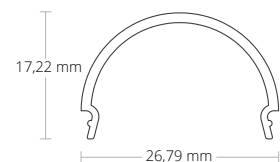

C13 opal/satinised | opal/satiniert | 65 %

PC | 26,79 mm x 17,22 mm

200 cm Item No. | Art. Nr. 8600020