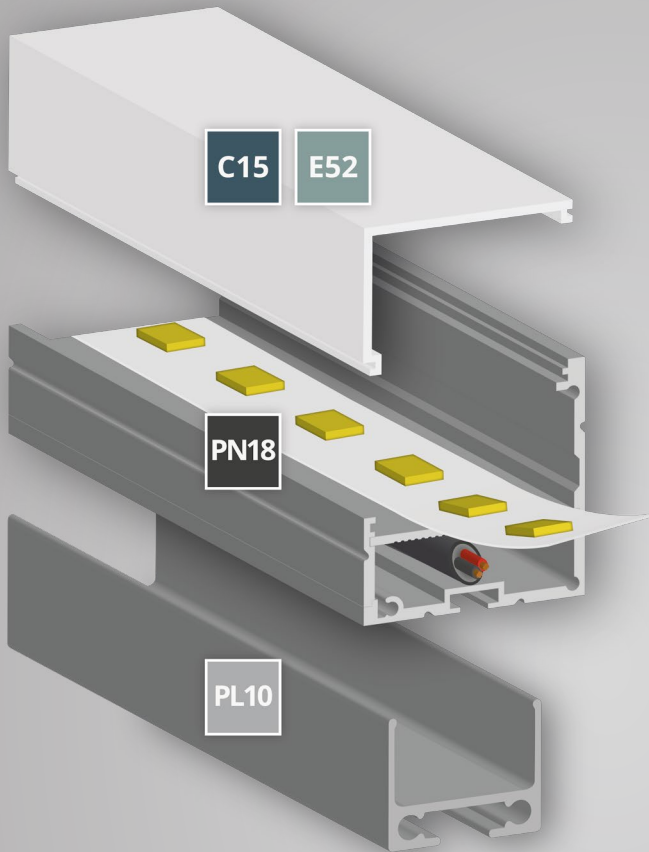

max.
35 mm

OEM