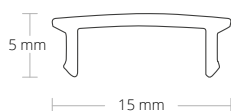

Aluminium anodized | Aluminium eloxiert
60,60 mm x 26,4 mm | 734 g

250 cm Item No. | Art. Nr. 8402001

NEW

max.
12 mm

OEM

COVERS | ABDECKUNGEN

C102 opal/satinised | opal/satiniert | 65 %

PC | 15 mm x 5 mm