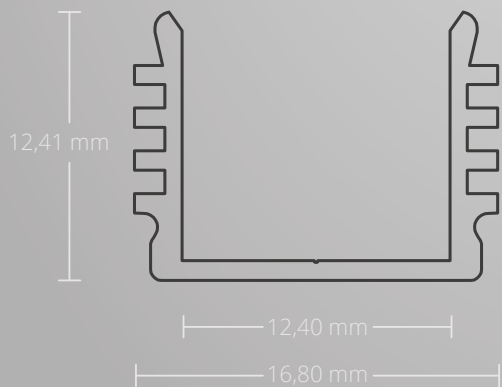

COVERS | ABDECKUNGEN

C3	200 cm	Item No. | Art. Nr.	Item No. | Art. Nr.	
	300 cm	8600005	8600027	
	600 cm		8600038	
C4	200 cm	Item No. | Art. Nr.	C5 200 cm Item No. | Art. Nr.	
		8600006		8600007

END CAPS | ENDKAPPEN

C3	GRAY GRAU	E10	Item No. | Art. Nr.	E11	Item No. | Art. Nr.
			8106050		8106052
	WHITE WEISS	E10W	Item No. | Art. Nr.	E11W	Item No. | Art. Nr.
		8106049		8106053	
	BLACK SCHWARZ	E10B	Item No. | Art. Nr.	E11B	Item No. | Art. Nr.
		8106051		8106054	
C4		EXX	Item No. | Art. Nr.	EXX	Item No. | Art. Nr.
			XXXXXXXX		XXXXXXXX
C5	GRAY GRAU	E13	Item No. | Art. Nr.	E14	Item No. | Art. Nr.
			8106155		8106057
	WHITE WEISS	E13W	Item No. | Art. Nr.	E14W	Item No. | Art. Nr.
		8106156		8106058	
	BLACK SCHWARZ	E13B	Item No. | Art. Nr.	E14B	Item No. | Art. Nr.
		8106157		8106059	

PROFILE

PL5	200 cm	Item No. | Art. Nr.		Z01	Item No. | Art. Nr.	
		8105201			8106210	
	WHITE WEISS	200 cm		Item No. | Art. Nr.	PL10.1	Item No. | Art. Nr.
		8105203		10 cm 8101085		
	BLACK SCHWARZ	200 cm	Item No. | Art. Nr.	200 cm 8101080		
		8105204				

LINEAR LED PENDANT LAMP | LINEARE LED HÄNGELEUCHTE

PL10	200 cm	Item No. | Art. Nr.	C3 E12	Item No. | Art. Nr.	
		8107012			8106025
C4 EXX		Item No. | Art. Nr.	C5 E15	Item No. | Art. Nr.	
		XXXXXXXX			8106055
WHITE WEISS	200 cm	Item No. | Art. Nr.	BLACK SCHWARZ	200 cm	Item No. | Art. Nr.
		8107013			8107014

Z06
Item No. | Art. Nr.
8251001

Z10
Item No. | Art. Nr.
8301504

Z11
Item No. | Art. Nr.
8301505

Z03
Item No. | Art. Nr.
8301502

Z05
Item No. | Art. Nr.
8301501