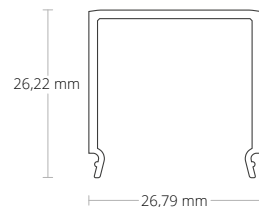

PC | 26,79 mm x 17,22 mm

200 cm Item No. | Art. Nr. 8600020

C12 opal/satinised | opal/satiniert | 65 %

PC | 26,79 mm x 26,22 mm

200 cm Item No. | Art. Nr. 8600019

C11 opal/satinised | opal/satiniert | 65 %