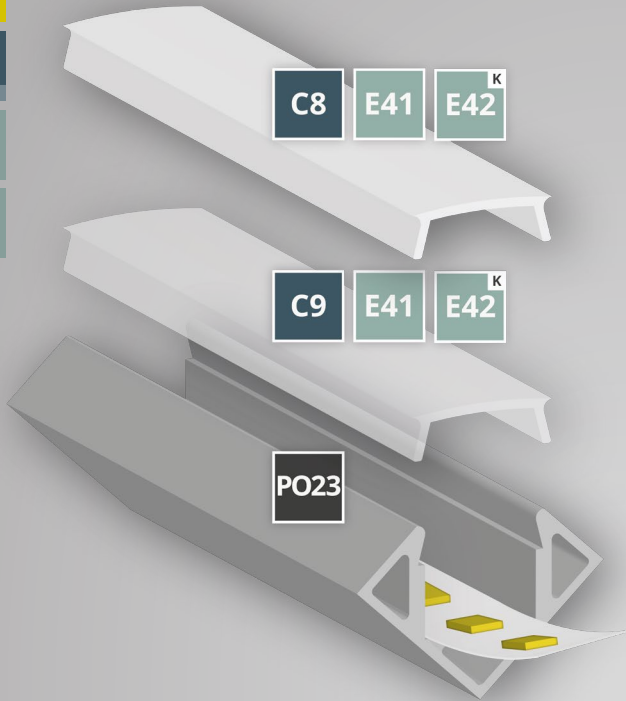

GALAXY® profiles

- max. 11 mm
- OEM

COVERS | ABDECKUNGEN

C8	200 cm	Item No. | Art. Nr. 8600013	300 cm	Item No. | Art. Nr. 8600028
C9	200 cm	Item No. | Art. Nr. 8600012		

END CAPS | ENDKAPPEN

GRAY GRAU	E41	Item No. | Art. Nr. 8103050	E42	Item No. | Art. Nr. 8103052
WHITE WEISS	E41W	Item No. | Art. Nr. 8103053	E42W	Item No. | Art. Nr. 8103054
BLACK SCHWARZ	E41B	Item No. | Art. Nr. 8103055	E42B	Item No. | Art. Nr. 8103056

PROFILE

PO23	200 cm	Item No. | Art. Nr. 8104052
	550 cm	Item No. | Art. Nr. 8104056
WHITE WEISS	200 cm	Item No. | Art. Nr. 8104053
BLACK SCHWARZ	200 cm	Item No. | Art. Nr. 8104054

Z02
Item No. | Art. Nr.
8104050