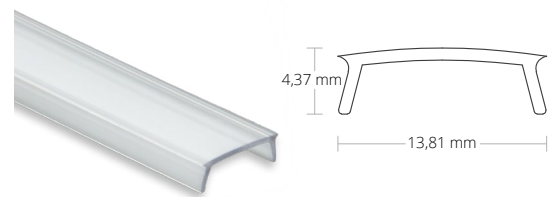

C2 transparent | klar | 85 %

PC | 13,81 mm x 4,37 mm

200 cm Item No. | Art. Nr. 8600003

END CAPS | ENDKAPPEN

E22

PVC | 1 PCS/STK

Gray | Grau Item No. | Art. Nr. 8106175

E23 Cable | Kabel

PVC | 1 PCS/STK

Gray | Grau Item No. | Art. Nr. 8106070

LINEAR LED PENDANT LAMP | LINEARE LED HÄNGELEUCHE

PL10 cable universal duct | Kabel-Universalkanal

200 cm | Item No. | Art. Nr. 8107012

CONNECTER | VERBINDER Z10 180° Item No. | Art. Nr. 8301504

CONNECTER | VERBINDER Z11 90° Item No. | Art. Nr. 8301505

E24 Aluminium

2 PCS/STK

incl. screws | inkl. Schraube
Item No. | Art. Nr. 8106035

Z06 Aluminium

Spring-Gripper

Montagefeder

Item No. | Art. Nr. 8251001

Z03 Aluminium 1,5 m

Hanging Wire System

Seilabhängung | Set | 75 kg

Item No. | Art. Nr. 8301502

Z05 Aluminium

Gripper Set

Gelenkgripper Set

Item No. | Art. Nr. 8301501