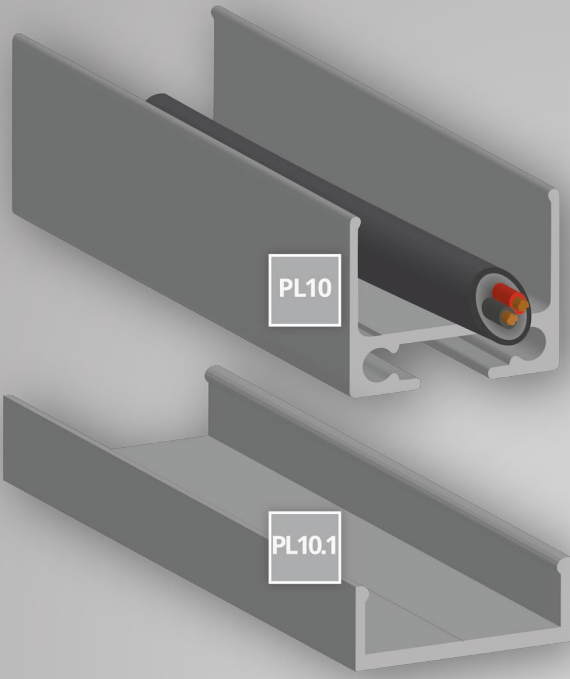

PL10

+PL10.1

15,40 mm

GALAXY profiles

OEM