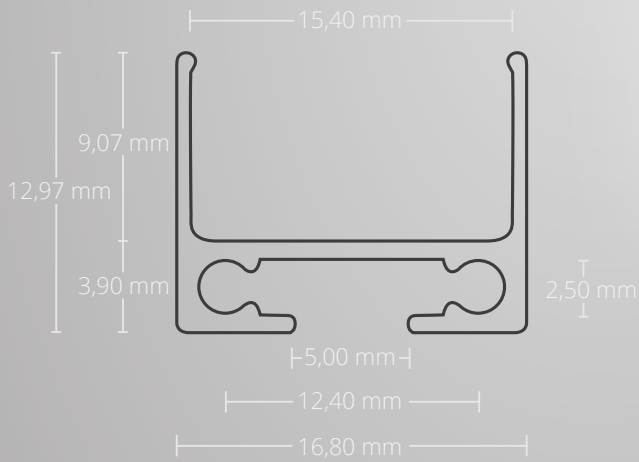

MOUNTING PROFILE MONTAGEPROFIL

PL10.1

Item No. | Art. Nr.
10 cm 8101085
200 cm 8101080