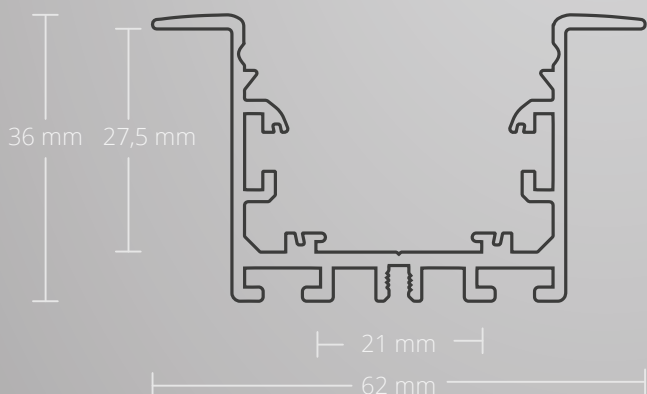

NEW PO4

GALAXY profiles

NEW

max.
21 mm

OEM

COVERS | ABDECKUNGEN

C106 Item No. | Art. Nr.
8600034

END CAPS | ENDKAPPEN

E108 Item No. | Art. Nr.
8408005

PROFILE

PO4 Item No. | Art. Nr.
8408001

Z14
Item No. | Art. Nr.
8408010

Z15
Item No. | Art. Nr.
8408011

Z16
Item No. | Art. Nr.
8408012

Z17
Item No. | Art. Nr.
8408013