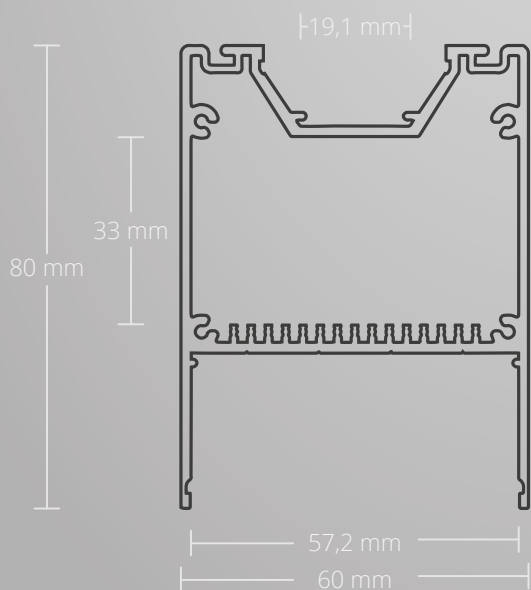

Z09
Item No. | Art. Nr.
8407010

NEW PO3

PO3 LUMINAIRE | LEUCHE

UP & DOWN | LED Stripes max. 57 mm

Aluminium anodized | Aluminium eloxiert
60 mm x 80 mm | 2800 g

200 cm Item No. | Art. Nr. 8407001

NEW

max.
57 mm