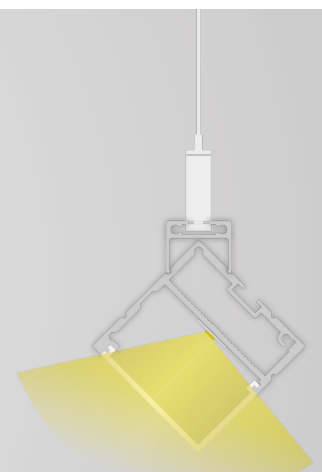

PN18 + C15 + PL10 + ZO3