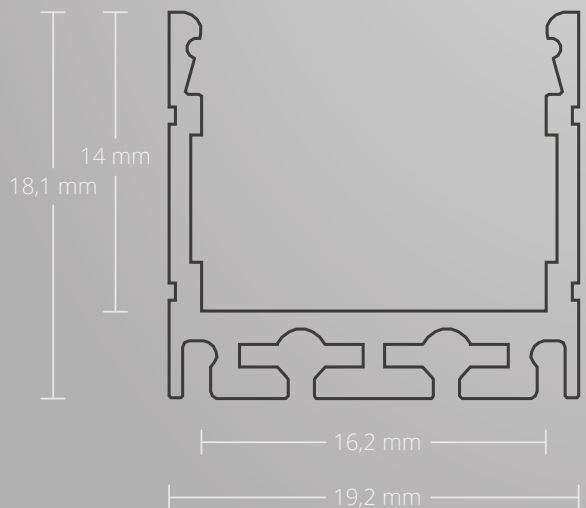

COVERS | ABDECKUNGEN

C20 Item No. | Art. Nr. 200 cm 8600048 Item No. | Art. Nr. 600 cm 8600049

C21 Item No. | Art. Nr. 200 cm 8600050 Item No. | Art. Nr. 260 cm 8600051

PN33 Item No. | Art. Nr. 8105050

END CAPS | ENDKAPPEN

C10

GRAY GRAU **E58** Item No. | Art. Nr. 8101027 WHITE WEISS **E58W** Item No. | Art. Nr. 8101023

BLACK SCHWARZ **E58B** Item No. | Art. Nr. 8101019

GRAY GRAU **E59** Item No. | Art. Nr. 8101028 WHITE WEISS **E59W** Item No. | Art. Nr. 8101024

BLACK SCHWARZ **E59B** Item No. | Art. Nr. 8101029

C21 E56 Item No. | Art. Nr. 8101025 **E57** Item No. | Art. Nr. 8101026

PROFILE

PN8 Item No. | Art. Nr. 8101020

WHITE WEISS **200 cm** Item No. | Art. Nr. 8101021

BLACK SCHWARZ **200 cm** Item No. | Art. Nr. 8101022

PL10.1

Item No. | Art. Nr. 10 cm 8101085 200 cm 8101080

LINEAR LED LAMP | LINEARE LED LEUCHE

PL10 Item No. | Art. Nr. 8107012

WHITE WEISS **200 cm** Item No. | Art. Nr. 8107013

BLACK SCHWARZ **200 cm** Item No. | Art. Nr. 8107014

Z03

Item No. | Art. Nr. 8301502

Z06

Item No. | Art. Nr. 8251001

Z05

Item No. | Art. Nr. 8301501

Z11

Item No. | Art. Nr. 8301505

Z10

Item No. | Art. Nr. 8301504