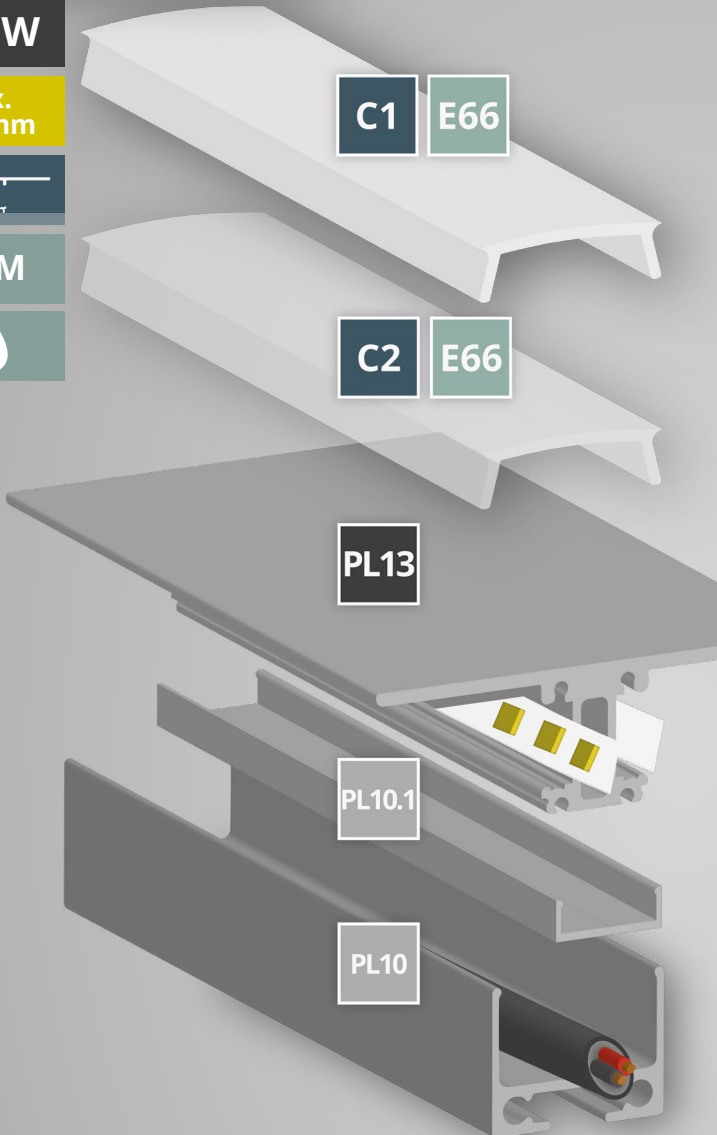

NEW PL13

GALAXY profiles

NEW

max.
12 mm

OEM

COVERS | ABDECKUNGEN

C1	200 cm	Item No. | Art. Nr.	Item No. | Art. Nr.
		8600004	300 cm 8600026
			600 cm 8600037
C2	200 cm	Item No. | Art. Nr.	
		8600003	

END CAPS | ENDKAPPEN

E66	Item No. | Art. Nr.
	8101005

PROFILE

PL13	200 cm	Item No. | Art. Nr.
		8101001

WEISS WHITE	200 cm	Item No. | Art. Nr.
		8101003

BLACK SCHWARZ	200 cm	Item No. | Art. Nr.
		8101002

PL10.1	Item No. | Art. Nr.
	10 cm 8101085
	200 cm 8101080

LINEAR LED LAMP | LINEARE LED LEUCHE

PL10	Item No. | Art. Nr.
	8107012

WHITE WEISS	200 cm	Item No. | Art. Nr.
		8107013

BLACK SCHWARZ	200 cm	Item No. | Art. Nr.
		8107014

	Z06	Item No. | Art. Nr.
		8251001

	Z10	Item No. | Art. Nr.
		8301504

	Z11	Item No. | Art. Nr.
		8301505