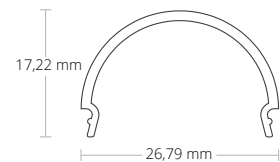

C13 opal/satinised | opal/satiniert | 65 %

PC | 26,79 mm x 17,22 mm

200 cm Item No. | Art. Nr. 8600020