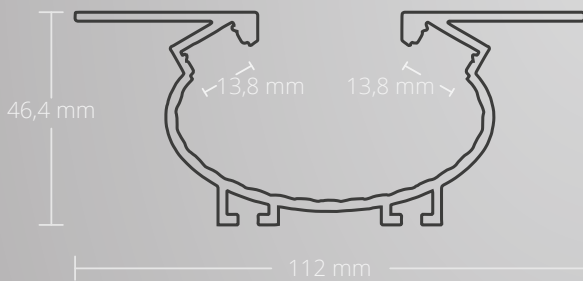

PROFILE

PI2 Item No. | Art. Nr.
8403011

Z08
Item No. | Art. Nr.
8403020