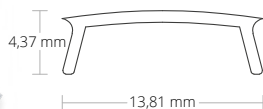

COVERS | ABDECKUNGEN

C1 opal/satinised | opal/satiniert | 65 %

PC | 13,81 mm x 4,37 mm

200 cm Item No. | Art. Nr. 8600004

300 cm Item No. | Art. Nr. 8600026

600 cm Item No. | Art. Nr. 8600037