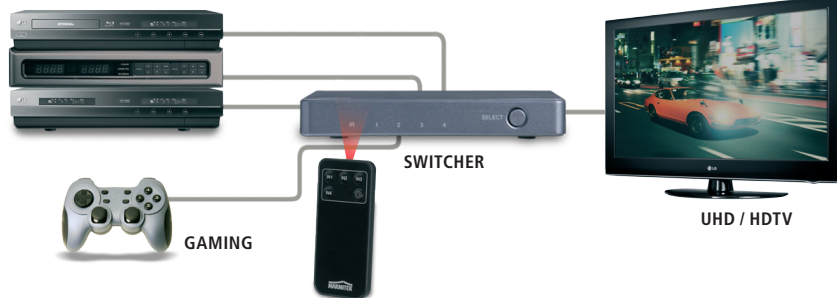

Connect 620 UHD 2.0™

TV DECODER / BLURAY PLAYER