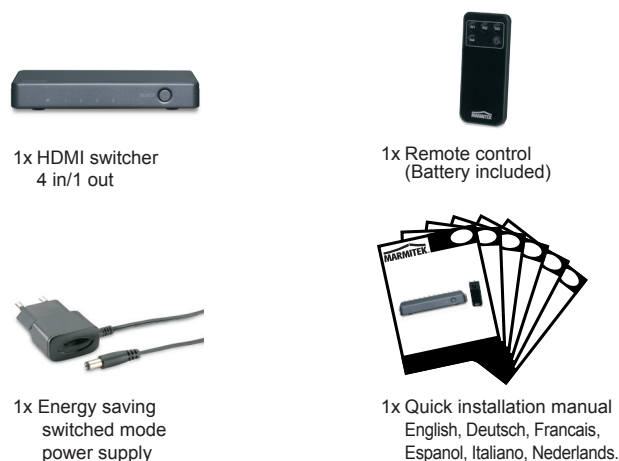

NL Schakelt automatisch! Met maar één kabel naar uw tv!

- Geschikt voor het gelijktijdig aansluiten van 4 HDMI apparaten op uw tv.
- Geniet van de nieuwste Ultra HD content en kijk naar Netflix of een Blu-ray film in 4K met behoud van ultiem contrast en prachtige kleuren.
- Geschikt voor de nieuwste Ultra HD 4K60 resolutie (3840 x 2160 / 60 Hz), High Dynamic Range (HDR), Deep Color en 4:4:4 chroma kleuren.
- Ondersteunt Dolby Atmos and DTS:X en alle overige gangbare audioformaten.
- Schakelt automatisch en/of met afstandsbediening.
- Met ingebouwde repeater en equalizer voor het corrigeren van eventueel signaalverlies.
- Ondersteunt HDCP 2.2 voor het afspelen van beveiligde 4K Ultra HD-content.

Audio

HDMI audio formats	DTS-HD Master Audio, Dolby TrueHD, Dolby Atmos, DTS:X, Dolby Digital/ AC3, DTS 5.1 and PCM stereo.
--------------------	--

Housing

Dimensions (H x W x D)	120 x 78 x 17 mm
Weight	210 g

Environment

Ambient temperature	+0 to +40° C
Ambient humidity	20% to 90%

Power

110-240VAC 50/60Hz, DC adapter

Set includes

Order information

Connect 620 UHD 2.0	EU Version	Art.nr. 08336	EAN 8718164533365
	UK Version	Art.nr. 08337	EAN 8718164533372
Gift box	Size (LxWxH)	155x130x70 mm	