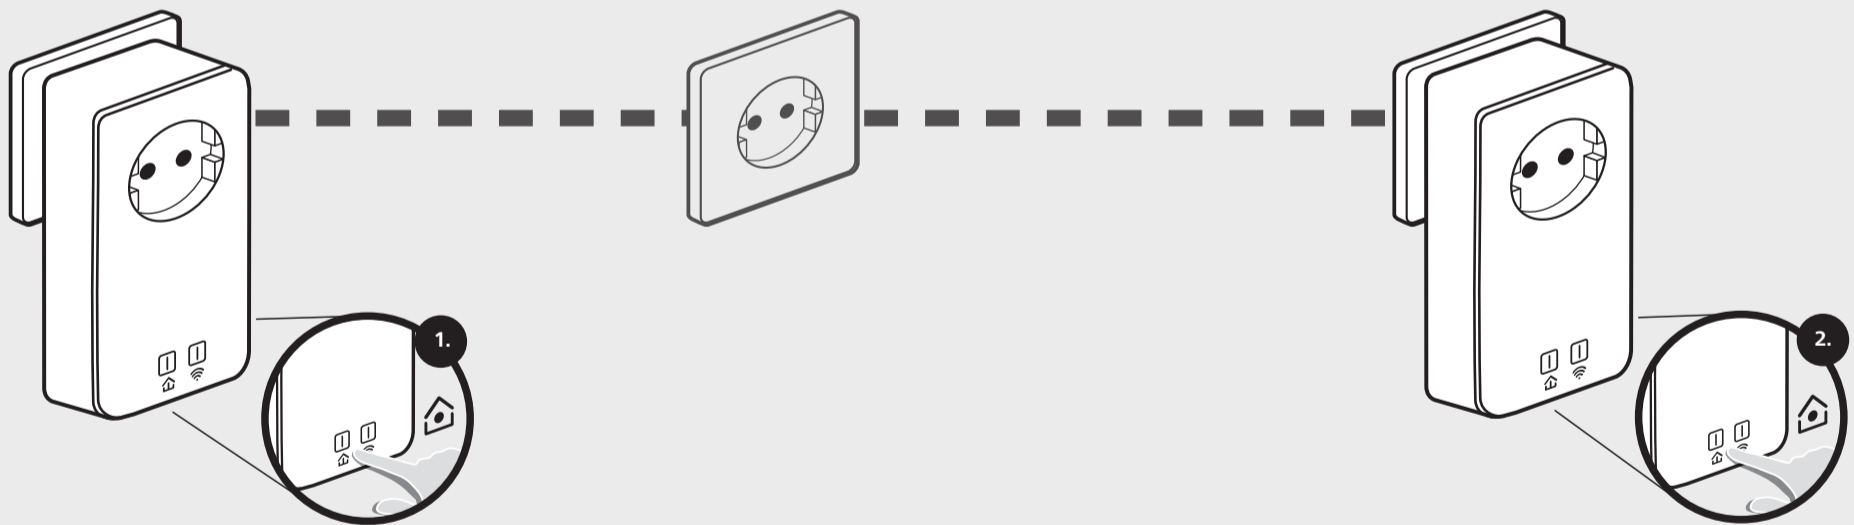

Compatible with all adapters of the 200/500/550/600 650/1200 Mbps product series from devolo

1

2

DE: Wählen Sie eine leicht zugängliche Steckdose in Ihrem Zuhause aus.

EN: Select an easily accessible power socket from your home.

3

DE: Drücken Sie für eine Sekunde den Verschlüsselungsknopf an einem zuvor installierten Adapter und innerhalb von zwei Minuten an Ihrem neuen Adapter.

EN: Press the encryption button of a formerly installed adapter for one second, and within 2 minutes the new adapter.