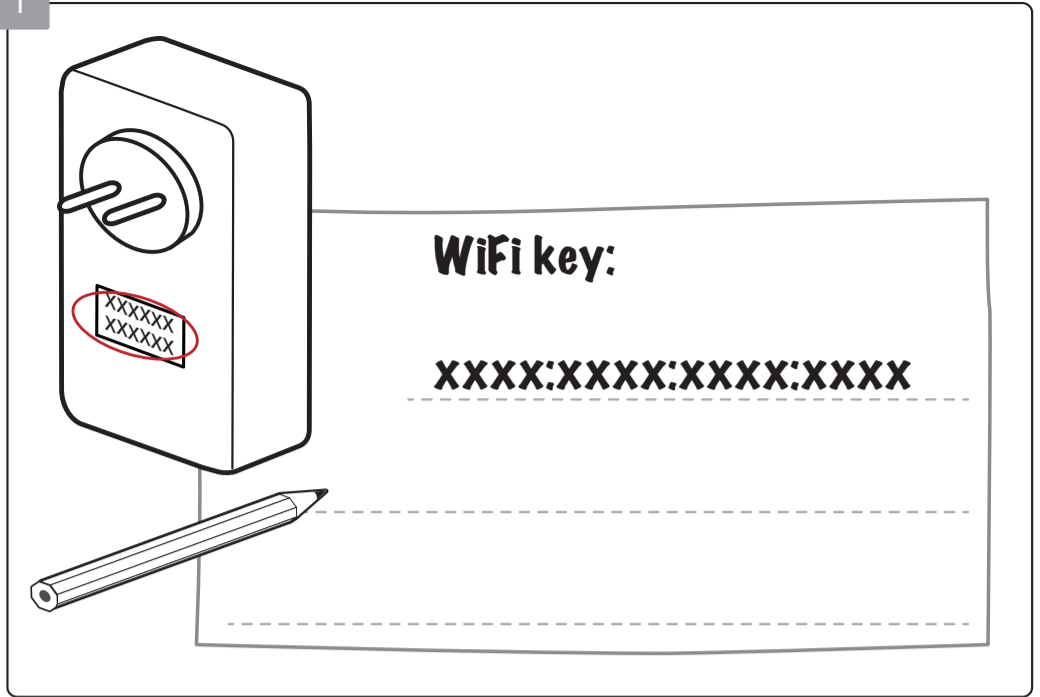

Compatible with all adapters of the 200/500/550/600 650/1200 Mbps product series from devolo

1

2

DE: Wählen Sie eine leicht zugängliche Steckdose in Ihrem Zuhause aus.

EN: Select an easily accessible power socket from your home.