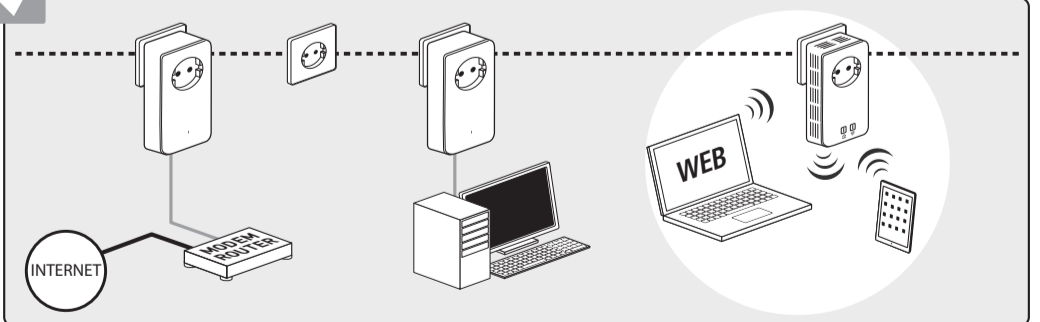

Compatible with all adapters of the 200/500/550/600 650/1200 Mbps product series from devolo

1

2

DE: Wählen Sie eine leicht zugängliche Steckdose in Ihrem Zuhause aus.

EN: Select an easily accessible power socket from your home.

3

DE: Drücken Sie für eine Sekunde den Verschlüsselungsknopf an einem zuvor installierten Adapter und innerhalb von zwei Minuten an Ihrem neuen Adapter.

EN: Press the encryption button of a formerly installed adapter for one second, and within 2 minutes the new adapter.

4a

Smartphone

✓

4b

Notebook

i

Konfigurieren Sie Ihren Adapter / Configure your adapter