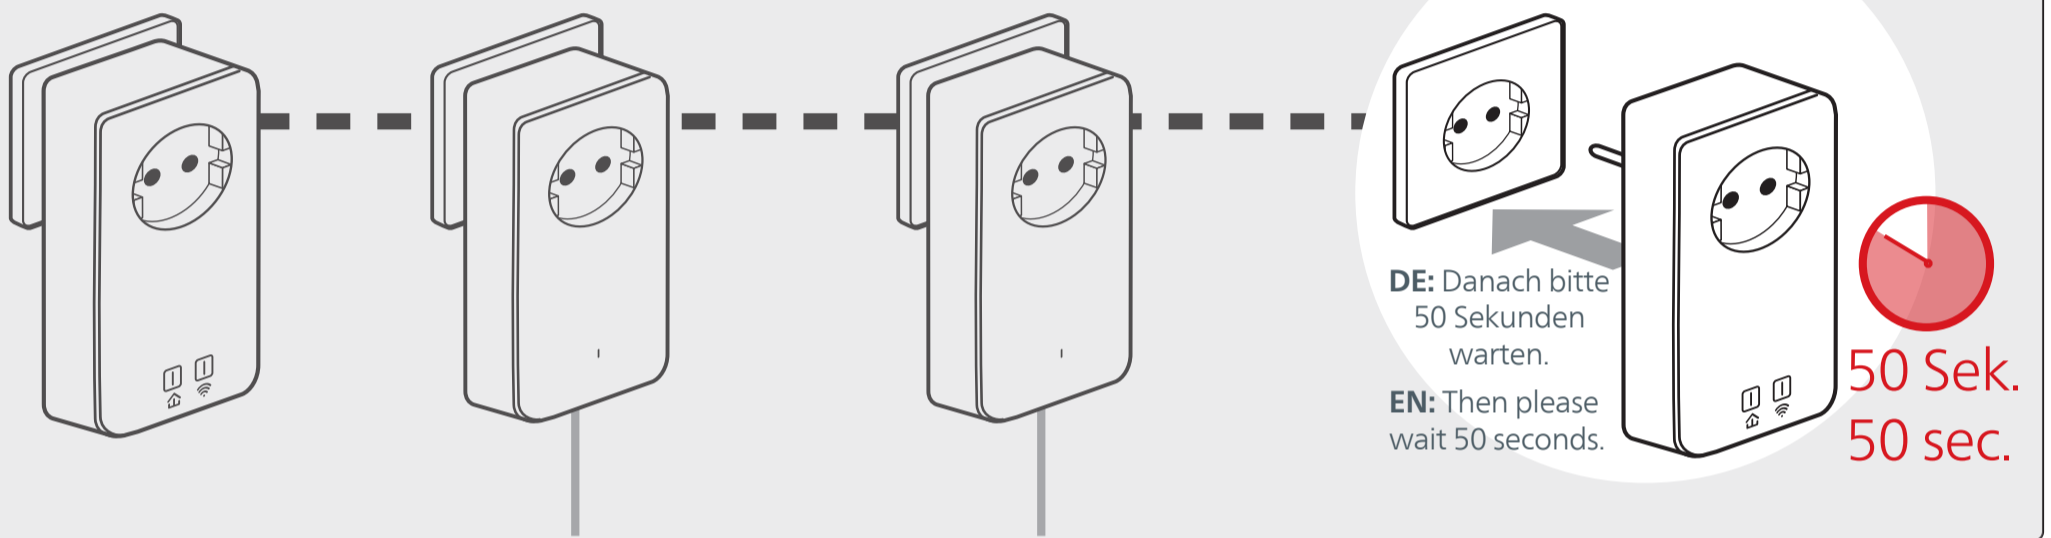

Compatible with all adapters of the 200/500/550/600 650/1200 Mbps product series from devolo

1

2

DE: Wählen Sie eine leicht zugängliche Steckdose in Ihrem Zuhause aus.

EN: Select an easily accessible power socket from your home.

3

DE: Drücken Sie für eine Sekunde den Verschlüsselungsknopf an einem zuvor installierten Adapter und innerhalb von zwei Minuten an Ihrem neuen Adapter.

EN: Press the encryption button of a formerly installed adapter for one second, and within 2 minutes the new adapter.