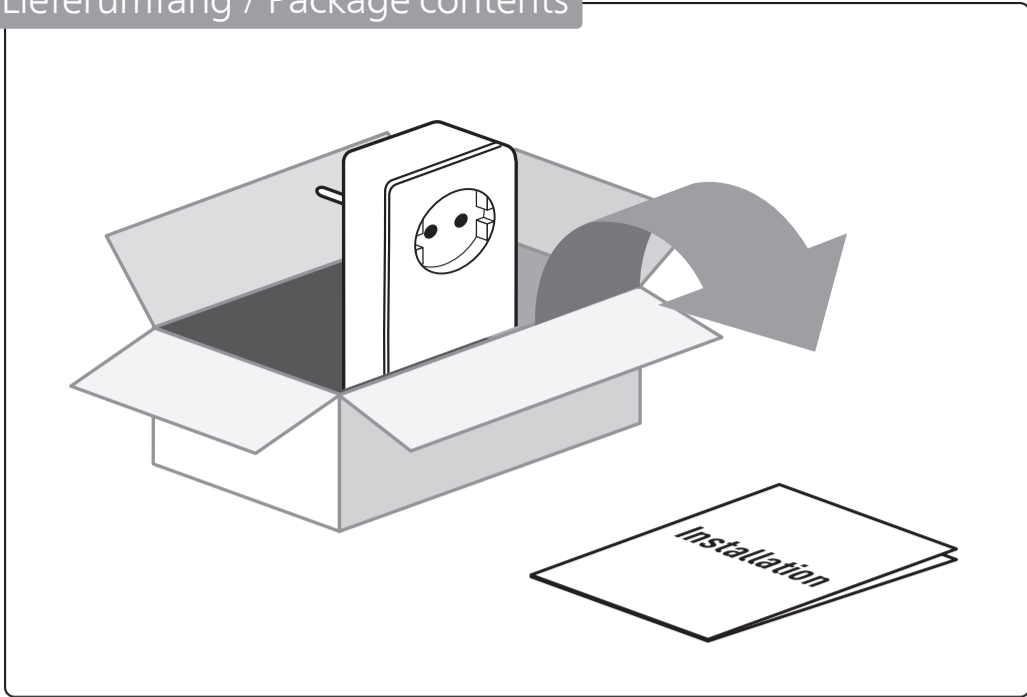

Compatible with all adapters of the 200/500/550/600 650/1200 Mbps product series from devolo

1

2

DE: Wählen Sie eine leicht zugängliche Steckdose in Ihrem Zuhause aus.

EN: Select an easily accessible power socket from your home.

3

DE: Drücken Sie für eine Sekunde den Verschlüsselungsknopf an einem zuvor installierten Adapter und innerhalb von zwei Minuten an Ihrem neuen Adapter.

EN: Press the encryption button of a formerly installed adapter for one second, and within 2 minutes the new adapter.