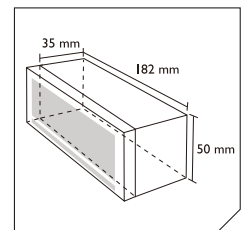

Geen CD-dek

- Maximaal vermogen 4x 55 Watt
- Speelt USB en micro SD af (tot 32GB)
- MP3-weergave
- Aux-in 3,5mm stereo-aansluiting
- 18FM-voorinstellingen
- Verzonken ingebouwde ISO-connector
- Slechts 35mm inbouwdiepte

**Äußerst
flach**

Nur **35mm** Einbautiefe,
mit Aussparung
ISO-Stecker

**Extrem
ondiep**

Slechts **35mm**
inbouwdiepte, met
verzonken ISO-connectoren

SD and USB reader
(SD card and USB **not** incl.)

Depth: 35mm