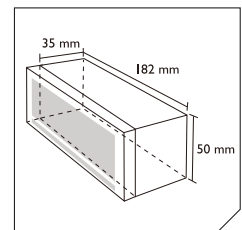

Sans mécanisme CD

- Puissance maximale 4x 55W
- Lecture clé USB et carte micro SD (jusqu'à 32GB)
- MP3
- Entrée auxiliaire 3.5mm jack stéréo
- Preselection 18FM
- Connecteur ISO via un faisceau de câbles
- Seulement 35 mm de profondeur de montage

SD and USB reader
(SD card and USB **not** incl.)

Depth: 35mm

Extremely shallow

Only **35mm** mounting depth, with ISO connectors by cable loom

Très compact

Seulement **35 mm** de profondeur de montage, avec connecteur ISO via un faisceau de câbles

RMD 015

Kein CD-Deck

- Maximale Leistung 4x 55 Watt
- Wiedergabe von USB und Micro-SD (bis zu 32 GB)
- MP3-Wiedergabe
- 3,5-mm-Stereo-Klinke mit Aux-Eingang
- 18FM-Voreinstellungen
- Eingebauter ISO-Anschluss
- Nur 35mm Einbautiefe

**Äußerst
flach**

Nur **35mm** Einbautiefe,
mit Aussparung
ISO-Stecker

**Extrem
ondiep**

Slechts **35mm**
inbouwdiepte, met
verzonken ISO-connectoren

SD and USB reader
(SD card and USB **not** incl.)

Depth: 35mm