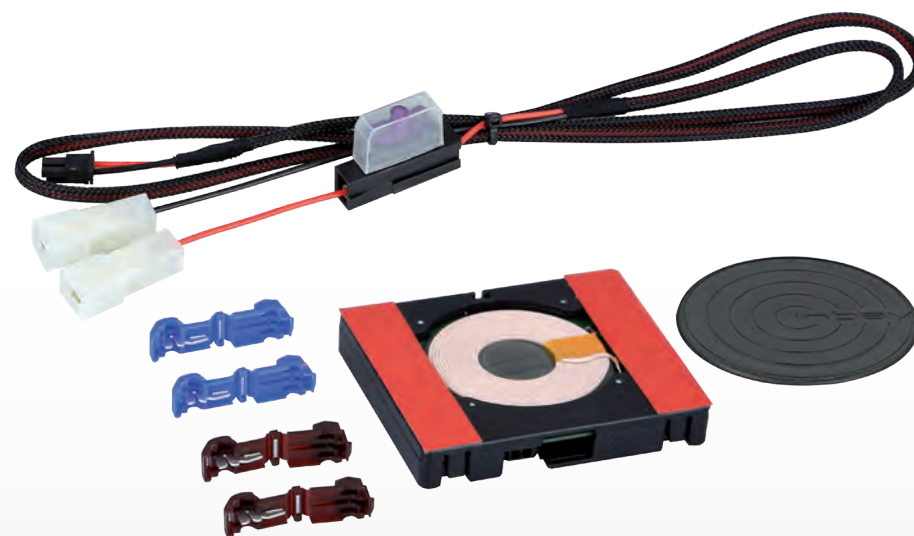

Inbay® Nachrüst-Kit 3 Spulen

Inbay® Kit 3 Coils

Part-No. | Artikel-Nr. 240000-03

Inbay® Nachrüst-Kit 3 Spulen mit Pad
und Lichtwellenleiter

Maße (L x B x H): 66 x 124 x 12 mm
Maße (Pad): 76 mm x 135 mm

Inbay® Kit 3 coils with rubber pad
and light conductor

measurements (L x W x H) 66 x 124 x 12 mm
measurements (pad): 76 mm x 135 mm

Inbay® Nachrüst-Kit 1 Spule

Inbay® Kit 1 Coil

Part-No. | Artikel-Nr. 240000-05

Inbay® Nachrüst-Kit 1 Spule 12V

Maße (L x B x H): 69 x 79 x 14 mm
Durchmesser (Pad): 55 mm

Inbay® Kit 1 coil 12V

measurements (L x W x H): 69 x 79 x 14 mm
diameter (Pad): 55 mm

Universal Qi smartphone holder

Universal Qi-Smartphone Halterung

Part-No. | Artikel-Nr. 241000-20-1

The integrated Qi coil of the holder charges the smartphone wirelessly

Die integrierte Qi-Ladespule der Halterung lädt das Smartphone kabellos auf.

The holder is rotatable and allows vertical as well as horizontal mounting of the smartphone

Die Halterung ist drehbar und ermöglicht so eine vertikale sowie horizontale Montage des Smartphones.