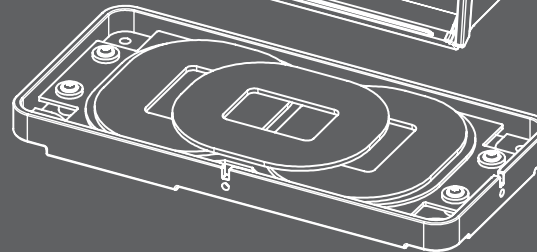

Inbay® tray (car specific)
Inbay® Ablage (fahrzeugspezifisch)

100% compatible with
100% kompatibel mit

iPhone 8
iPhone X

Qi charging coil
Qi-Ladespule

Škoda Octavia (5E) 02/2013->

Part-No. | Artikel-Nr 241340-50-1