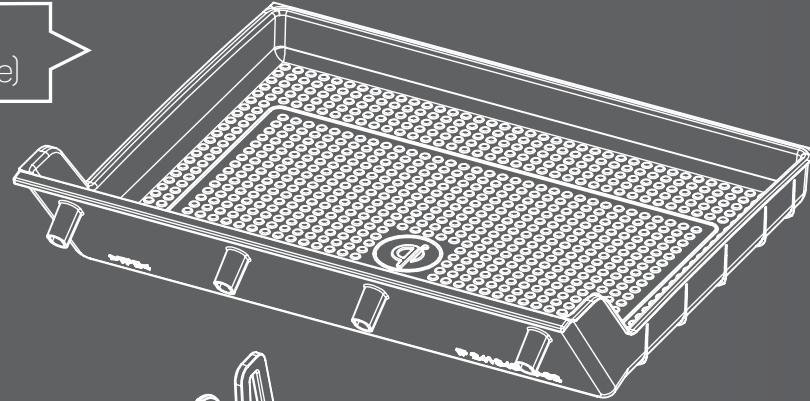

Inbay® tray (car specific)
Inbay® Ablage (fahrzeugspezifisch)

100% compatible with
100% kompatibel mit

iPhone 8
iPhone X

Qi charging coil
Qi-Ladespule

Škoda Octavia (5E) 02/2013->

Part-No. | Artikel-Nr 241340-50-1