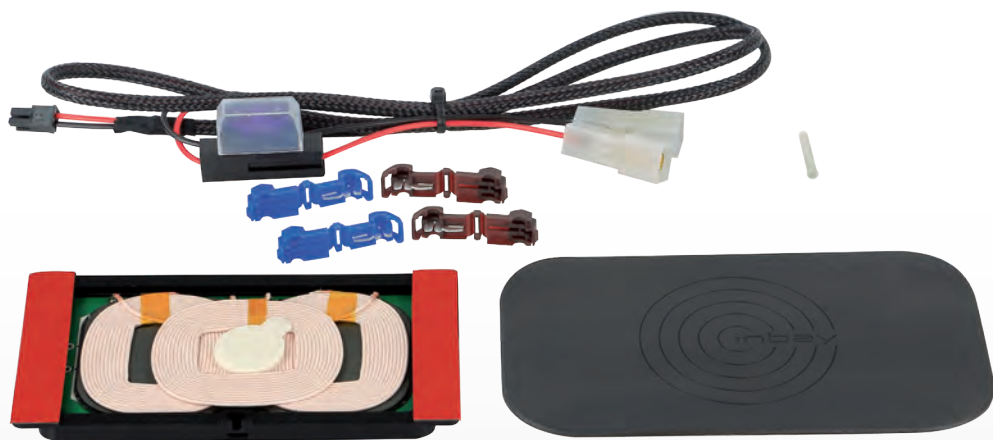

Inbay® Nachrüst-Kit 3 Spulen

Inbay® Kit 3 Coils

Part-No. | Artikel-Nr. 240000-03

Inbay® Nachrüst-Kit 3 Spulen mit Pad
und Lichtwellenleiter

Maße (L x B x H): 66 x 124 x 12 mm
Maße (Pad): 76 mm x 135 mm

Inbay® Kit 3 coils with rubber pad
and light conductor

Inbay® Kit 1 coil 12V

measurements (L x W x H): 69 x 79 x 14 mm
diameter (Pad): 55 mm

Universal Qi smartphone holder

Universal Qi-Smartphone Halterung

Part-No. | Artikel-Nr. 241000-20-1

The integrated Qi coil of the holder charges the smartphone wirelessly

Die integrierte Qi-Ladespule der Halterung lädt das Smartphone kabellos auf.

The holder is rotatable and allows vertical as well as horizontal mounting of the smartphone

Die Halterung ist drehbar und ermöglicht so eine vertikale sowie horizontale Montage des Smartphones.