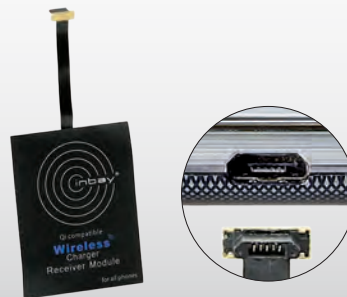

inbay · wireless charger modules | induktive Lademodule

Samsung Galaxy S3
internal | intern

240000-25-02

Samsung Galaxy S4
internal | intern

240000-25-03

Samsung Galaxy S5
internal | intern

240000-25-04

iPhone (lightning connector)
5 · 5c · 5s · SE 6 · 6s · 6 Plus
6s Plus · 7 · 7 Plus
external | extern

240000-25-01

USB-C
external | extern

240000-25-09

Samsung Galaxy Note 2
internal | intern

240000-25-05

Samsung Galaxy Note 3
internal | intern

240000-25-06

Micro USB
"up" | "oben"
external | extern