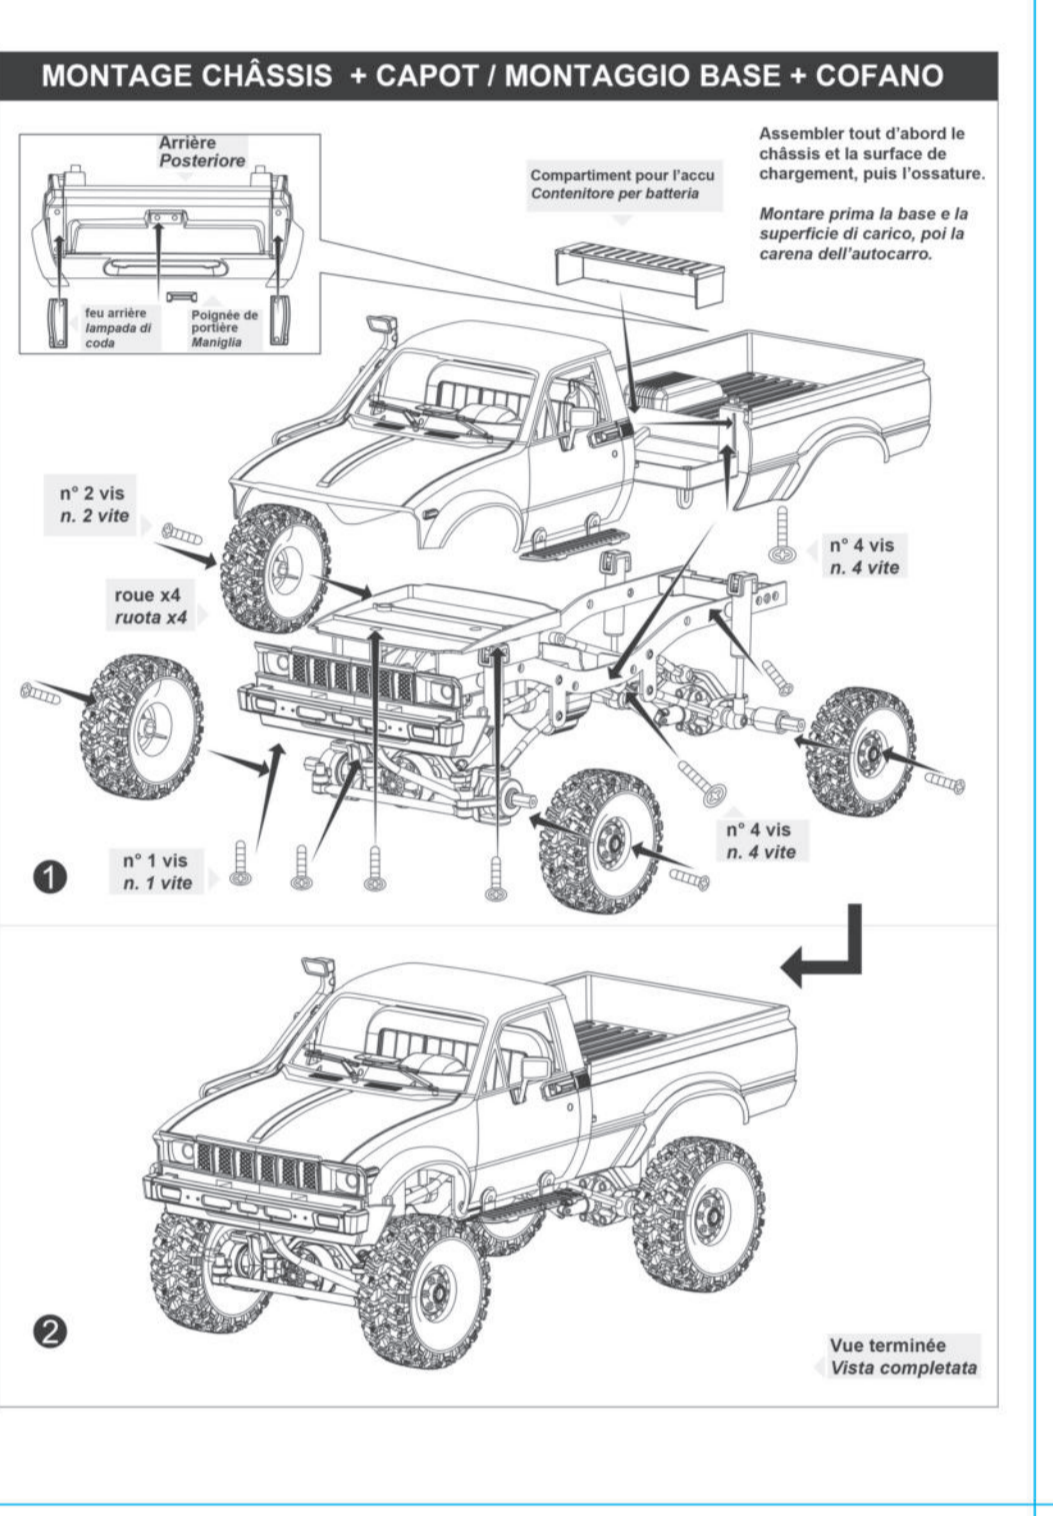

Wichtige Hinweise
Dieses Handbuch enthält die notwendige Informationen zur sicheren Montage der Bauteile des Produkts. Es ist unbedingt erforderlich, die Anweisungen sorgfältig zu lesen und zu befolgen.
Wichtige Hinweise:
1. Lesen Sie dieses Handbuch sorgfältig.
2. Beachten Sie die Sicherheitshinweise.
3. Verwenden Sie nur Originalteile.
4. Benutzen Sie die richtigen Werkzeuge.
5. Halten Sie sich an die empfohlenen Drehmomente.
6. Verwenden Sie die richtige Reihenfolge der Montage.
7. Überprüfen Sie die Montagearbeiten regelmäßig.
8. Beachten Sie die besonderen Anforderungen der Montage.
9. Halten Sie sich an die gesetzlichen Vorschriften.
10. Verwenden Sie nur Originalteile.