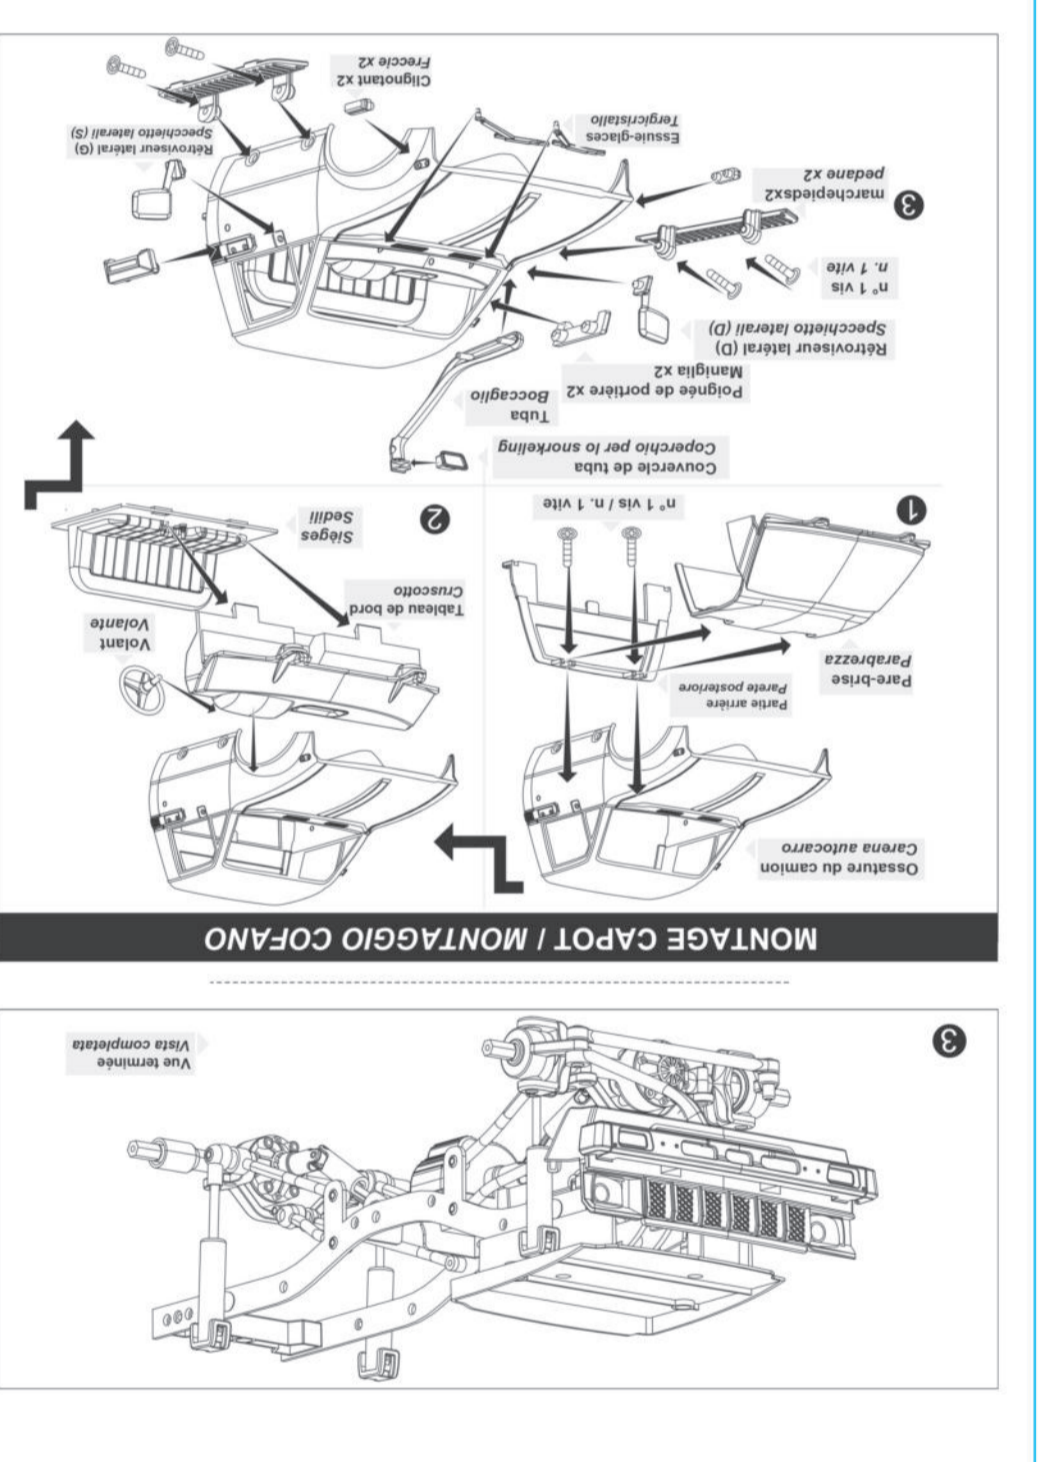

Wichtige Hinweise
Dieses Handbuch enthält die notwendige Informationen zur sicheren Montage der Bauteile des Produkts. Es ist unbedingt erforderlich, die Anweisungen sorgfältig zu lesen und zu befolgen.
Wichtige Hinweise:
1. Lesen Sie dieses Handbuch sorgfältig.
2. Beachten Sie die Sicherheitshinweise.
3. Verwenden Sie nur Originalteile.
4. Benutzen Sie die richtigen Werkzeuge.
5. Halten Sie sich an die empfohlenen Drehmomente.
6. Verwenden Sie die richtige Reihenfolge der Montage.
7. Überprüfen Sie die Montagearbeiten regelmäßig.
8. Beachten Sie die besonderen Anforderungen der Montage.
9. Halten Sie sich an die gesetzlichen Vorschriften.
10. Verwenden Sie nur Originalteile.