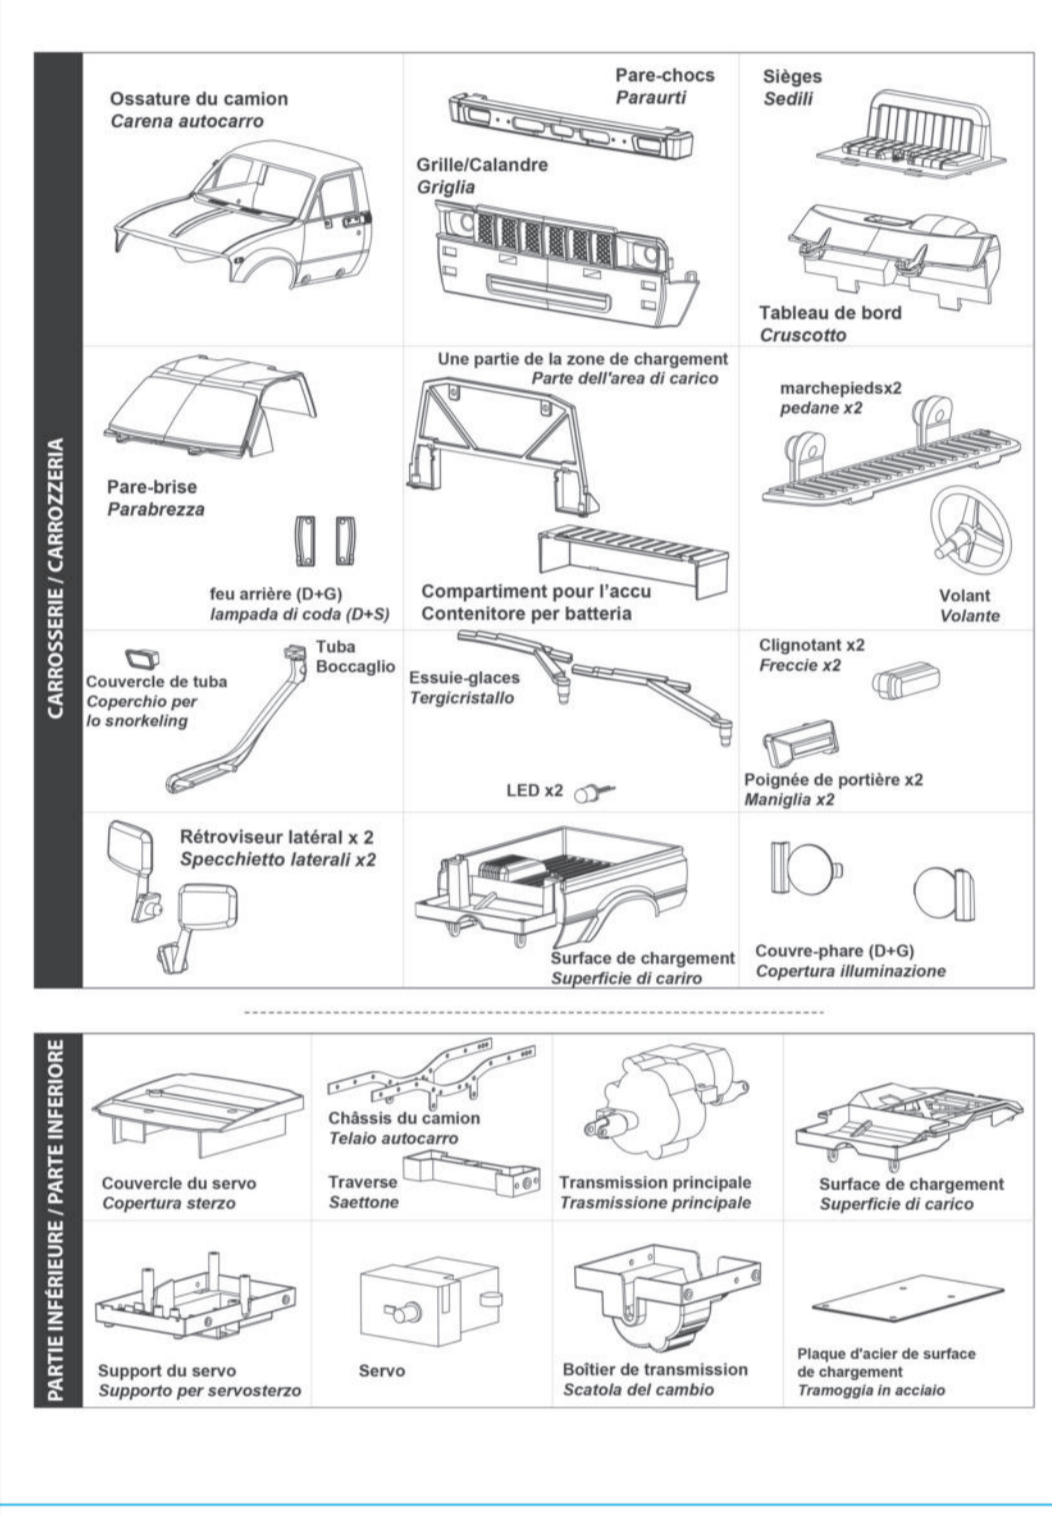

Bedienungsanleitung / Instruction Manual **DE / GB**

Kit
Art.-Nr. / Item No.: 22355, 22356
AMEWI Trade e.K.
Nikolaus-Otto-Str.18
33178 Borcheln
Germany
amewi.com
service@amewi.com

Find us on Facebook <http://www.facebook.com/amewicom>

Wichtige Hinweise
Dieses Handbuch enthält die notwendige Informationen zur sicheren Montage der Bauteile des Produkts. Es ist unbedingt erforderlich, die Anweisungen sorgfältig zu lesen und zu befolgen.
Wichtige Hinweise:
1. Lesen Sie dieses Handbuch sorgfältig.
2. Beachten Sie die Sicherheitshinweise.
3. Verwenden Sie nur Originalteile.
4. Benutzen Sie die richtigen Werkzeuge.
5. Halten Sie sich an die empfohlenen Drehmomente.
6. Verwenden Sie die richtige Reihenfolge der Montage.
7. Überprüfen Sie die Montagearbeiten regelmäßig.
8. Beachten Sie die besonderen Anforderungen der Montage.
9. Halten Sie sich an die gesetzlichen Vorschriften.
10. Verwenden Sie nur Originalteile.

Declaration of Conformity
This product has been manufactured in accordance with the requirements of the CE marking.
Security and Hazard Warnings
Read the instructions carefully and pay attention to the warning symbols.
Battery Notice and Battery Disposal
Do not use the battery for other purposes than intended. Do not dispose of the battery in the household waste.
Disposal
The company AMEWI is ISO 9001 and ISO 14001 certified.