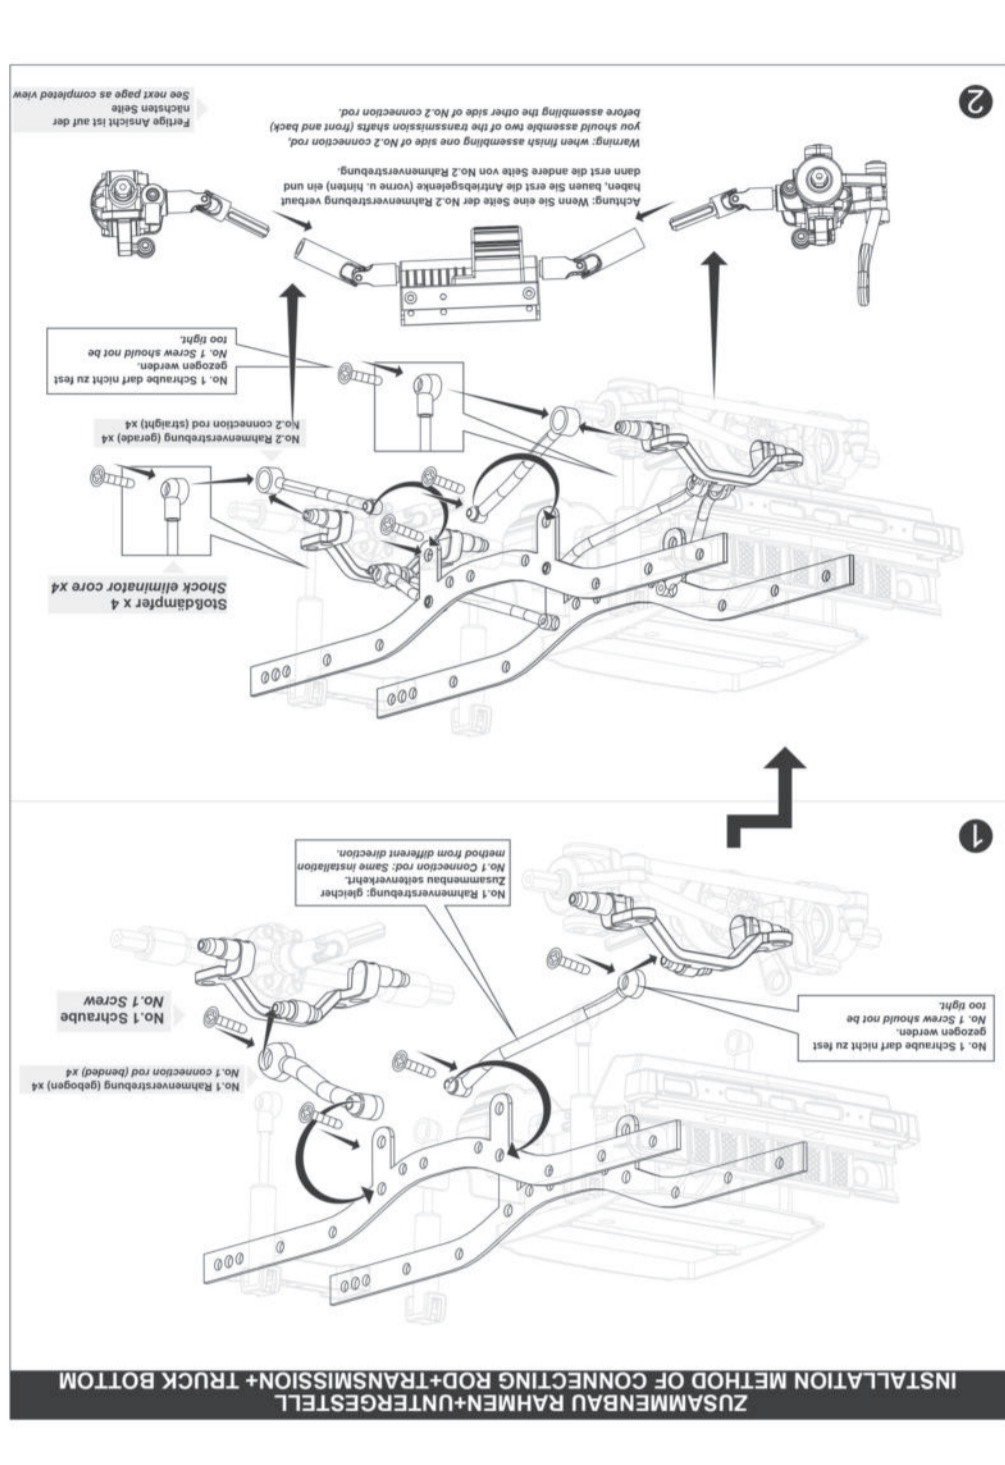

Wichtige Hinweise
Dieses Handbuch enthält die notwendige Informationen zur sicheren Montage der Bauteile des Produkts. Es ist unbedingt erforderlich, die Anweisungen sorgfältig zu lesen und zu befolgen.
Wichtige Hinweise:
1. Lesen Sie dieses Handbuch sorgfältig.
2. Beachten Sie die Sicherheitshinweise.
3. Verwenden Sie nur Originalteile.
4. Benutzen Sie die richtigen Werkzeuge.
5. Halten Sie sich an die empfohlenen Drehmomente.
6. Verwenden Sie die richtige Reihenfolge der Montage.
7. Überprüfen Sie die Montagearbeiten regelmäßig.
8. Beachten Sie die besonderen Anforderungen der Montage.
9. Halten Sie sich an die gesetzlichen Vorschriften.
10. Verwenden Sie nur Originalteile.