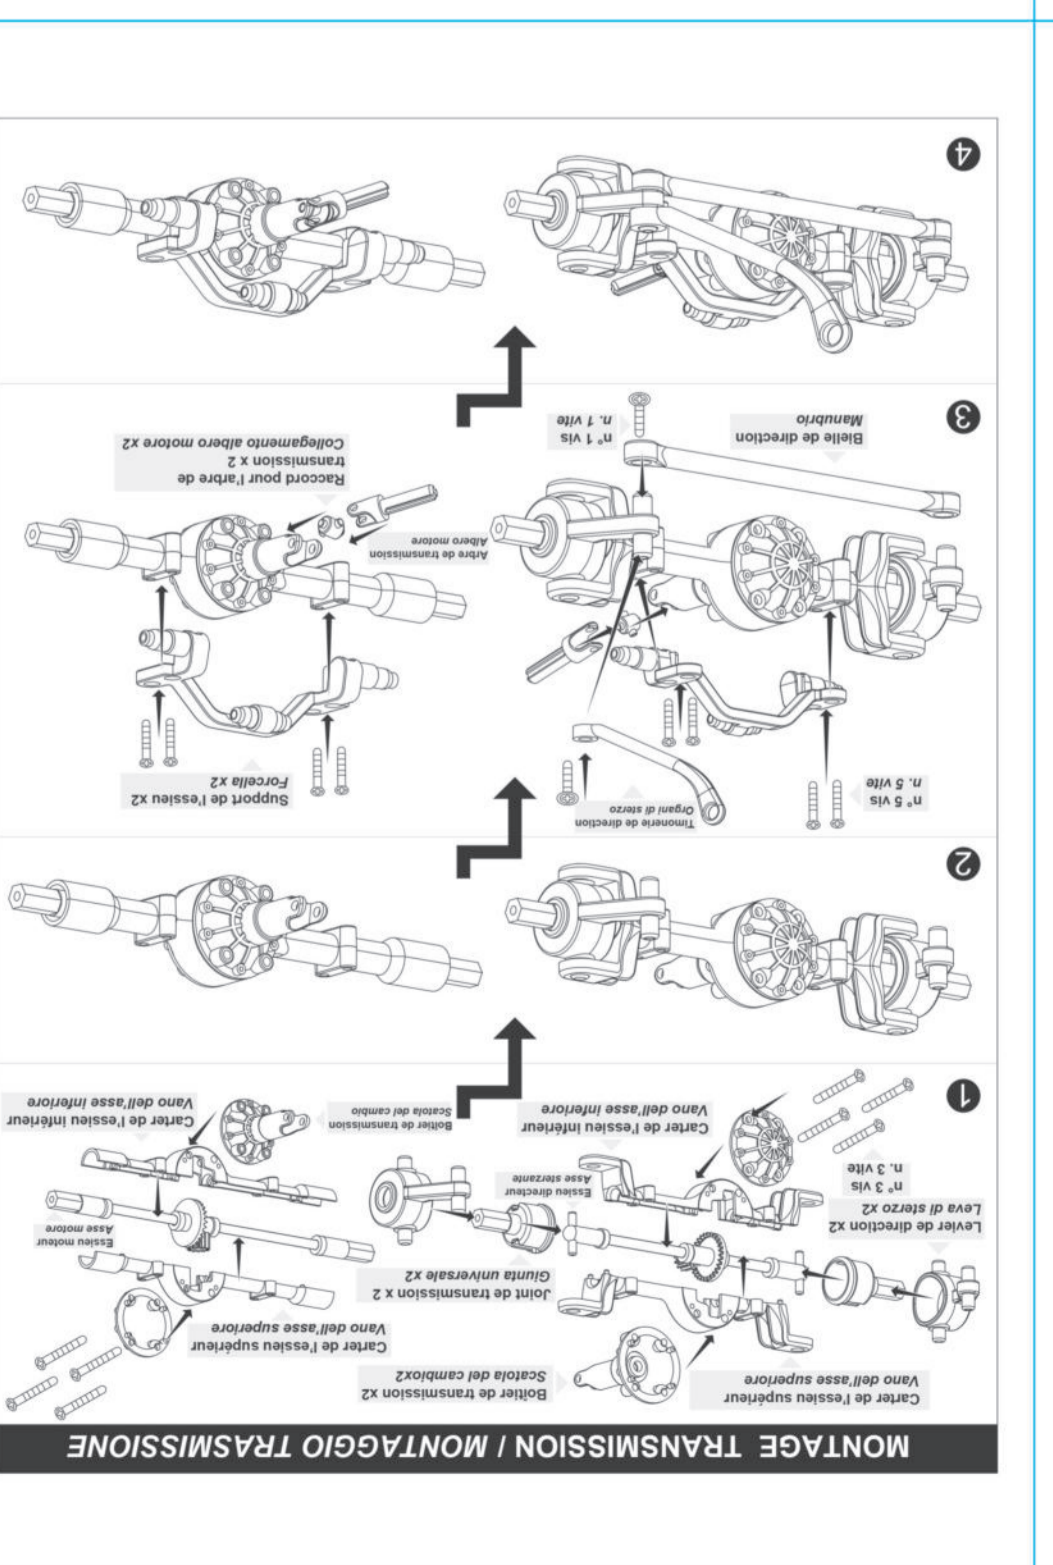

Bedienungsanleitung / Instruction Manual **DE / GB**

Kit
Art.-Nr. / Item No.: 22355, 22356
AMEWI Trade e.K.
Nikolaus-Otto-Str.18
33178 Borcheln
Germany
amewi.com
service@amewi.com

Find us on Facebook <http://www.facebook.com/amewicom>

Wichtige Hinweise
Dieses Handbuch enthält die notwendige Informationen zur sicheren Montage der Bauteile des Produkts. Es ist unbedingt erforderlich, die Anweisungen sorgfältig zu lesen und zu befolgen.
Wichtige Hinweise:
1. Lesen Sie dieses Handbuch sorgfältig.
2. Beachten Sie die Sicherheitshinweise.
3. Verwenden Sie nur Originalteile.
4. Benutzen Sie die richtigen Werkzeuge.
5. Halten Sie sich an die empfohlenen Drehmomente.
6. Verwenden Sie die richtige Reihenfolge der Montage.
7. Überprüfen Sie die Montagearbeiten regelmäßig.
8. Beachten Sie die besonderen Anforderungen der Montage.
9. Halten Sie sich an die gesetzlichen Vorschriften.
10. Verwenden Sie nur Originalteile.

Declaration of Conformity
This product has been manufactured in accordance with the requirements of the CE marking.
Security and Hazard Warnings
Read the instructions carefully and pay attention to the warning symbols.
Battery Notice and Battery Disposal
Do not use the battery for other purposes than intended. Do not dispose of the battery in the household waste.
Disposal
The company AMEWI is ISO 9001 and ISO 14001 certified.