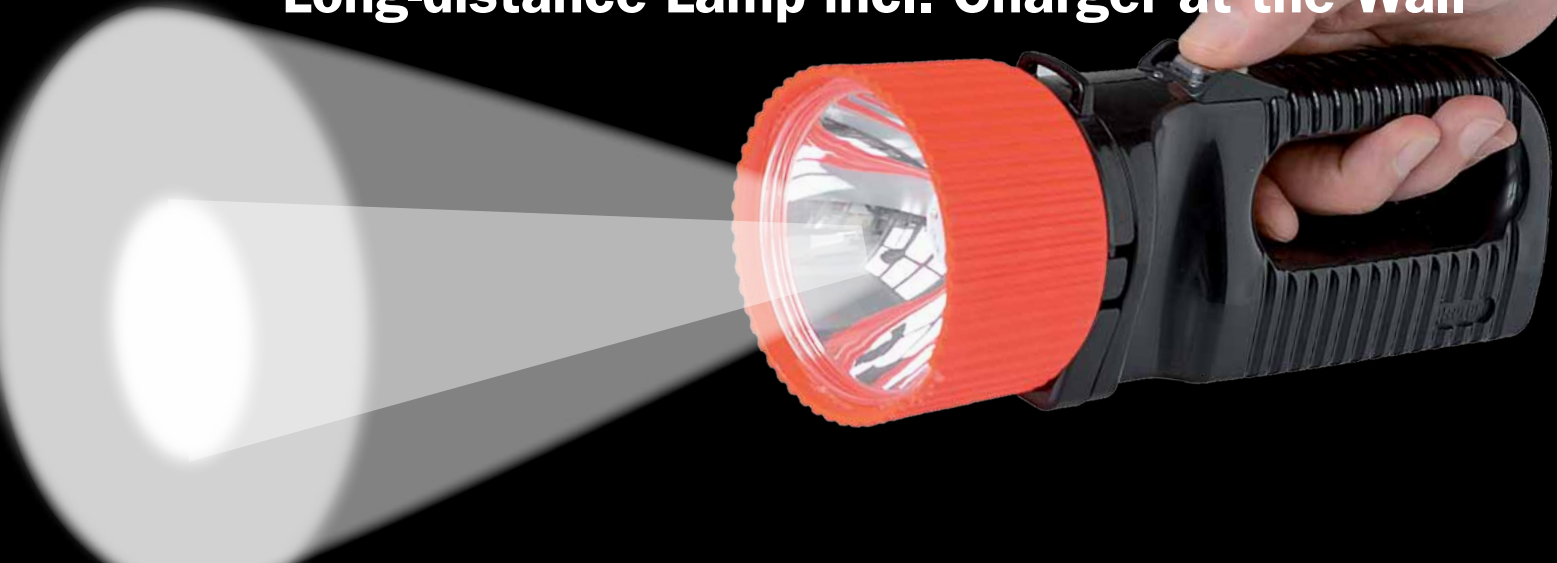

AccuLux UniLux 7

LED-Fernstrahler mit Wandladestation

Long-distance Lamp incl. Charger at the Wall

Zielgruppen:

- Industrie
- Handwerk
- Polizei / Behörden
- Überwachungs- und Sicherheitsunternehmen
- Fahrzeugausrüster
- Haushalt
- Outdoor (z.B. Camping)
- Jäger

Applications:

- Industry
- Crafts
- Police / Authorities
- Security companies
- Supplier of vehicles
- Household
- Outdoor (e.g. Camping)
- Hunting

AccuLux UniLux 7 (Artikel-Nr. 442181)

Aufladbarer LED-Handscheinwerfer für den Nah- und Fernbereich - manuell fokussierbar. Sehr praktisch: immer aufgeladen und griffbereit in der Wandhalterung - in Gebäuden oder in Fahrzeugen. **Lieferumfang:** Ladestation, Ladekabel (100-240V, 12/24V, USB).

Besondere Merkmale:

- **Stufenlos fokussierbar**
- 2-Schaltstufen: 100%/20% (Leuchtkraft)
- **Kompakt und konkurrenzlos leicht (nur 400 g)**
- **Notlichtfunktion zuschaltbar**
(bei Stromausfall geht Licht automatisch an)
- **Schutz gegen Tiefentladung und Überladung**
- Akku-Kapazitätsanzeige

Technische Daten:

- Leuchtdauer: ca. 6h (100%), 35h (20%)
- Leuchtweite: ca. 1000 m*
- Leuchtmittel: Power LED (bis zu ca. 270 Lumen)*
- Schutzart: IP 20
- Akku/Batterien: Li-Ion 3,7V/4400 mAh
- Gewicht: ca. 400 g
- Maße in mm: 256 x 93 x 93