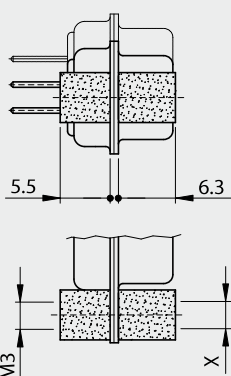

Buchsenleiste

Socket connector

Polzahl					
No. of pos.	A	B	C	D	E
15	30.80	12.40	25.00	16.46	08.02
26	39.20	12.40	33.30	24.79	08.02
44	53.10	12.40	47.04	38.50	08.02
62	69.50	12.40	63.50	54.96	08.02
78	67.00	15.40	61.10	52.55	10.87

Montagearten

Für gerade Ausführungen

Assemblies

For straight versions

M85 x

M85 UN	Niete / back nut	UNC4-40
M85 M3	Niete / back nut	M3

M85 xx

M85 UN B5	Niete / back nut	UNC4-40
	Schraube / screw	5 mm
M85 UN B6	Niete / back nut	UNC4-40
	Schraube / screw	6 mm
M85 M3 B5	Niete / back nut	M3
	Schraube / screw	5 mm
M85 M3 B6	Niete / back nut	M3
	Schraube / screw	6 mm

M86 x

M86 UN	Push-On	UNC4-40
M86 M3	Push-On	M3

M86 xx

M86 UN B5	Push-On	UNC4-40
	Schraube / screw	5 mm
M86 UN B6	Push-On	UNC4-40
	Schraube / screw	6 mm
M86 M3 B5	Push-On	M3
	Schraube / screw	5 mm
M86 M3 B6	Push-On	M3
	Schraube / screw	6 mm

M15 x

M15 UN	Bolzen / bolt	UNC4-40
M15 M3	Bolzen / bolt	M3

M88 x

M88 UN	Bolzen / bolt	UNC4-40
	Push-On	UNC4-40
M88 M3	Bolzen / bolt	M3
	Push-On	M3