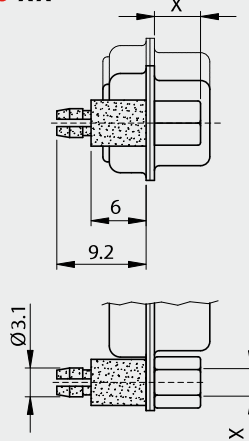

Order information

Polzahl	Gehäuse chromatiert	Gehäuse verzinkt
No. of pos.	Chromated shell	Tinned shell
15		HD-D 15 SY x
26		HD-D 26 SY x
44		HD-D 44 SY x
62		HD-D 62 SY x
78		HD-D 78 SY x

To request class 1 or 2 quality, replace the x at the end of the part no.
Other gold platings on request.

Montagearten

Für gerade Ausführungen

Assemblies

For straight versions

M85 x

M85 UN	Niete / back nut	UNC4-40
M85 M3	Niete / back nut	M3

M85 xx

M85 UN B5	Niete / back nut	UNC4-40
	Schraube / screw	5 mm
M85 UN B6	Niete / back nut	UNC4-40
	Schraube / screw	6 mm
M85 M3 B5	Niete / back nut	M3
	Schraube / screw	5 mm
M85 M3 B6	Niete / back nut	M3
	Schraube / screw	6 mm

M86 x

M86 UN	Push-On	UNC4-40
M86 M3	Push-On	M3

M86 xx

M86 UN B5	Push-On	UNC4-40
	Schraube / screw	5 mm
M86 UN B6	Push-On	UNC4-40
	Schraube / screw	6 mm
M86 M3 B5	Push-On	M3
	Schraube / screw	5 mm
M86 M3 B6	Push-On	M3
	Schraube / screw	6 mm

M15 x

M15 UN	Bolzen / bolt	UNC4-40
M15 M3	Bolzen / bolt	M3

M88 x

M88 UN	Bolzen / bolt	UNC4-40
	Push-On	UNC4-40
M88 M3	Bolzen / bolt	M3
	Push-On	M3