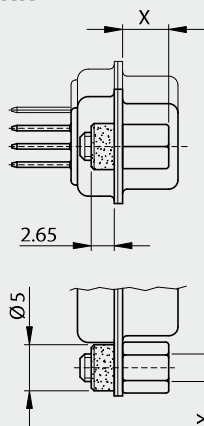

Buchsenleiste

Socket connector

Polzahl					
No. of pos.	A	B	C	D	E
15	30.80	12.40	25.00	16.46	08.02
26	39.20	12.40	33.30	24.79	08.02
44	53.10	12.40	47.04	38.50	08.02
62	69.50	12.40	63.50	54.96	08.02
78	67.00	15.40	61.10	52.55	10.87

Montagearten

Für gerade Ausführungen

Assemblies

For straight versions

M85 x

M85 UN	Niete / back nut	UNC4-40
M85 M3	Niete / back nut	M3

M85 xx

M85 UN B5	Niete / back nut	UNC4-40
	Schraube / screw	5 mm
M85 UN B6	Niete / back nut	UNC4-40
	Schraube / screw	6 mm
M85 M3 B5	Niete / back nut	M3
	Schraube / screw	5 mm
M85 M3 B6	Niete / back nut	M3
	Schraube / screw	6 mm

M86 x

M86 UN	Push-On	UNC4-40
M86 M3	Push-On	M3

M86 xx

M86 UN B5	Push-On	UNC4-40
	Schraube / screw	5 mm
M86 UN B6	Push-On	UNC4-40
	Schraube / screw	6 mm
M86 M3 B5	Push-On	M3
	Schraube / screw	5 mm
M86 M3 B6	Push-On	M3
	Schraube / screw	6 mm

M15 x

M15 UN	Bolzen / bolt	UNC4-40
M15 M3	Bolzen / bolt	M3

M88 x

M88 UN	Bolzen / bolt	UNC4-40
	Push-On	UNC4-40
M88 M3	Bolzen / bolt	M3
	Push-On	M3