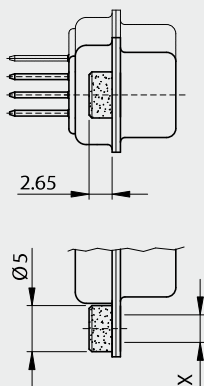

Order information

Polzahl	Gehäuse chromatiert	Gehäuse verzinkt
No. of pos.	Chromated shell	Tinned shell
15		HD-D 15 SY x
26		HD-D 26 SY x
44		HD-D 44 SY x
62		HD-D 62 SY x
78		HD-D 78 SY x

To request class 1 or 2 quality, replace the x at the end of the part no.
Other gold platings on request.

Montagearten

Für gerade Ausführungen

Assemblies

For straight versions

M85 x

M85 UN	Niete / back nut	UNC4-40
M85 M3	Niete / back nut	M3

M85 xx

M85 UN B5	Niete / back nut	UNC4-40
	Schraube / screw	5 mm
M85 UN B6	Niete / back nut	UNC4-40
	Schraube / screw	6 mm
M85 M3 B5	Niete / back nut	M3
	Schraube / screw	5 mm
M85 M3 B6	Niete / back nut	M3
	Schraube / screw	6 mm

M86 x

M86 UN	Push-On	UNC4-40
M86 M3	Push-On	M3

M86 xx

M86 UN B5	Push-On	UNC4-40
	Schraube / screw	5 mm
M86 UN B6	Push-On	UNC4-40
	Schraube / screw	6 mm
M86 M3 B5	Push-On	M3
	Schraube / screw	5 mm
M86 M3 B6	Push-On	M3
	Schraube / screw	6 mm

M15 x

M15 UN	Bolzen / bolt	UNC4-40
M15 M3	Bolzen / bolt	M3

M88 x

M88 UN	Bolzen / bolt	UNC4-40
	Push-On	UNC4-40
M88 M3	Bolzen / bolt	M3
	Push-On	M3