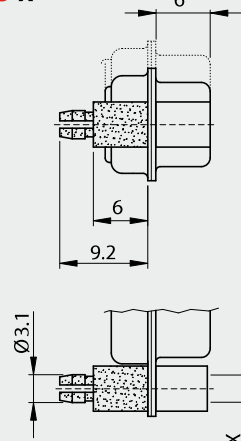

Order information

Polzahl	Gehäuse chromatiert	Gehäuse verzinkt
No. of pos.	Chromated shell	Tinned shell
15		HD-D 15 SY x
26		HD-D 26 SY x
44		HD-D 44 SY x
62		HD-D 62 SY x
78		HD-D 78 SY x

To request class 1 or 2 quality, replace the x at the end of the part no.
Other gold platings on request.

Montagearten

Für gerade Ausführungen

Assemblies

For straight versions

M85 x

M85 UN	Niete / back nut	UNC4-40
M85 M3	Niete / back nut	M3

M85 xx

M85 UN B5	Niete / back nut	UNC4-40
	Schraube / screw	5 mm
M85 UN B6	Niete / back nut	UNC4-40
	Schraube / screw	6 mm
M85 M3 B5	Niete / back nut	M3
	Schraube / screw	5 mm
M85 M3 B6	Niete / back nut	M3
	Schraube / screw	6 mm

M86 x

M86 UN	Push-On	UNC4-40
M86 M3	Push-On	M3

M86 xx

M86 UN B5	Push-On	UNC4-40
	Schraube / screw	5 mm
M86 UN B6	Push-On	UNC4-40
	Schraube / screw	6 mm
M86 M3 B5	Push-On	M3
	Schraube / screw	5 mm
M86 M3 B6	Push-On	M3
	Schraube / screw	6 mm

M15 x

M15 UN	Bolzen / bolt	UNC4-40
M15 M3	Bolzen / bolt	M3

M88 x

M88 UN	Bolzen / bolt	UNC4-40
	Push-On	UNC4-40
M88 M3	Bolzen / bolt	M3
	Push-On	M3