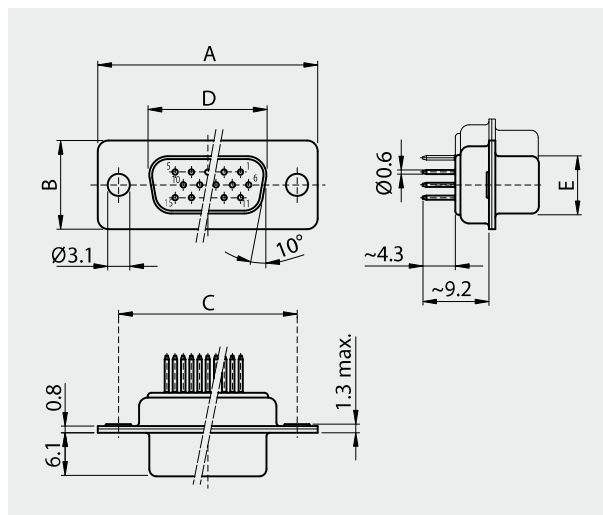

HD Lötstift gerade

Gedrehte Kontakte

HD Solder pin straight

Machined contacts

Stiftleiste

Plug connector

Polzahl					
No. of pos.	A	B	C	D	E
15	30.80	12.40	25.00	16.79	08.23
26	39.20	12.40	33.30	25.12	08.23
44	53.10	12.40	47.04	38.84	08.23
62	69.50	12.40	63.50	55.30	08.23
78	67.00	15.40	61.10	52.68	10.95

Buchsenleiste

Socket connector

Polzahl					
No. of pos.	A	B	C	D	E
15	30.80	12.40	25.00	16.46	08.02
26	39.20	12.40	33.30	24.79	08.02
44	53.10	12.40	47.04	38.50	08.02
62	69.50	12.40	63.50	54.96	08.02
78	67.00	15.40	61.10	52.55	10.87

Bestellbezeichnung

Polzahl	Gehäuse chromatiert	Gehäuse verzinkt
No. of pos.	Chromated shell	Tinned shell
15		HD-D 15 PY x
26		HD-D 26 PY x
44		HD-D 44 PY x
62		HD-D 62 PY x
78		HD-D 78 PY x

Anstelle des x am Ende der Artikelbezeichnung die gewünschte Güteklasse 1 oder 2 einfügen.
Andere Vergoldungen auf Anfrage.

M15 x

M15 UN	Bolzen / bolt	UNC4-40
M15 M3	Bolzen / bolt	M3

M88 x

M88 UN	Bolzen / bolt	UNC4-40
	Push-On	UNC4-40
M88 M3	Bolzen / bolt	M3
	Push-On	M3