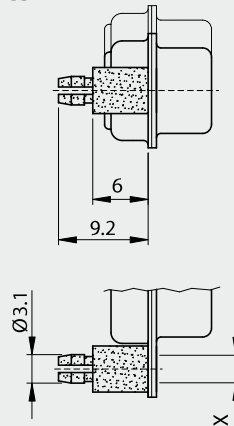

Order information

Polzahl	Gehäuse chromatiert	Gehäuse verzinkt
No. of pos.	Chromated shell	Tinned shell
15		HD-D 15 SY x
26		HD-D 26 SY x
44		HD-D 44 SY x
62		HD-D 62 SY x
78		HD-D 78 SY x

To request class 1 or 2 quality, replace the x at the end of the part no.
Other gold platings on request.

Montagearten

Für gerade Ausführungen

Assemblies

For straight versions

M85 x

M85 UN	Niete / back nut	UNC4-40
M85 M3	Niete / back nut	M3

M85 xx

M85 UN B5	Niete / back nut	UNC4-40
	Schraube / screw	5 mm
M85 UN B6	Niete / back nut	UNC4-40
	Schraube / screw	6 mm
M85 M3 B5	Niete / back nut	M3
	Schraube / screw	5 mm
M85 M3 B6	Niete / back nut	M3
	Schraube / screw	6 mm

M86 x

M86 UN	Push-On	UNC4-40
M86 M3	Push-On	M3

M86 xx

M86 UN B5	Push-On	UNC4-40
	Schraube / screw	5 mm
M86 UN B6	Push-On	UNC4-40
	Schraube / screw	6 mm
M86 M3 B5	Push-On	M3
	Schraube / screw	5 mm
M86 M3 B6	Push-On	M3
	Schraube / screw	6 mm

M15 x

M15 UN	Bolzen / bolt	UNC4-40
M15 M3	Bolzen / bolt	M3

M88 x

M88 UN	Bolzen / bolt	UNC4-40
	Push-On	UNC4-40
M88 M3	Bolzen / bolt	M3
	Push-On	M3