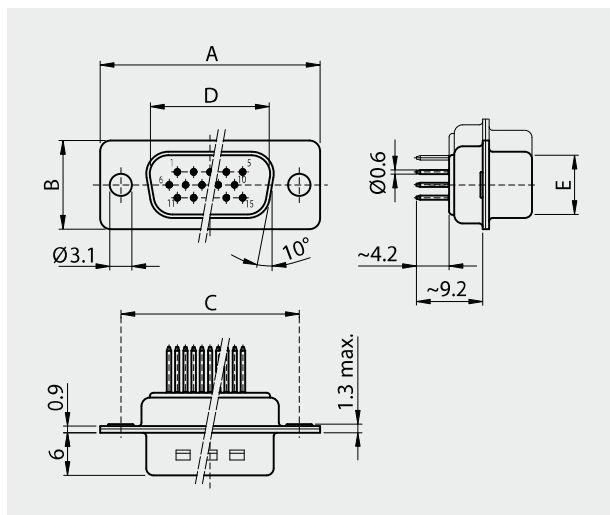

HD Lötstift gerade

Gedrehte Kontakte

HD Solder pin straight

Machined contacts

Stiftleiste

Plug connector

Polzahl					
No. of pos.	A	B	C	D	E
15	30.80	12.40	25.00	16.79	08.23
26	39.20	12.40	33.30	25.12	08.23
44	53.10	12.40	47.04	38.84	08.23
62	69.50	12.40	63.50	55.30	08.23
78	67.00	15.40	61.10	52.68	10.95

Buchsenleiste

Socket connector

Polzahl					
No. of pos.	A	B	C	D	E
15	30.80	12.40	25.00	16.46	08.02
26	39.20	12.40	33.30	24.79	08.02
44	53.10	12.40	47.04	38.50	08.02
62	69.50	12.40	63.50	54.96	08.02
78	67.00	15.40	61.10	52.55	10.87

Bestellbezeichnung

Polzahl	Gehäuse chromatiert	Gehäuse verzinkt
No. of pos.	Chromated shell	Tinned shell
15		HD-D 15 PY x
26		HD-D 26 PY x
44		HD-D 44 PY x
62		HD-D 62 PY x
78		HD-D 78 PY x

Anstelle des x am Ende der Artikelbezeichnung die gewünschte Güteklasse 1 oder 2 einfügen.
Andere Vergoldungen auf Anfrage.

M15 x

M15 UN	Bolzen / bolt	UNC4-40
M15 M3	Bolzen / bolt	M3

M88 x

M88 UN	Bolzen / bolt	UNC4-40
	Push-On	UNC4-40
M88 M3	Bolzen / bolt	M3
	Push-On	M3