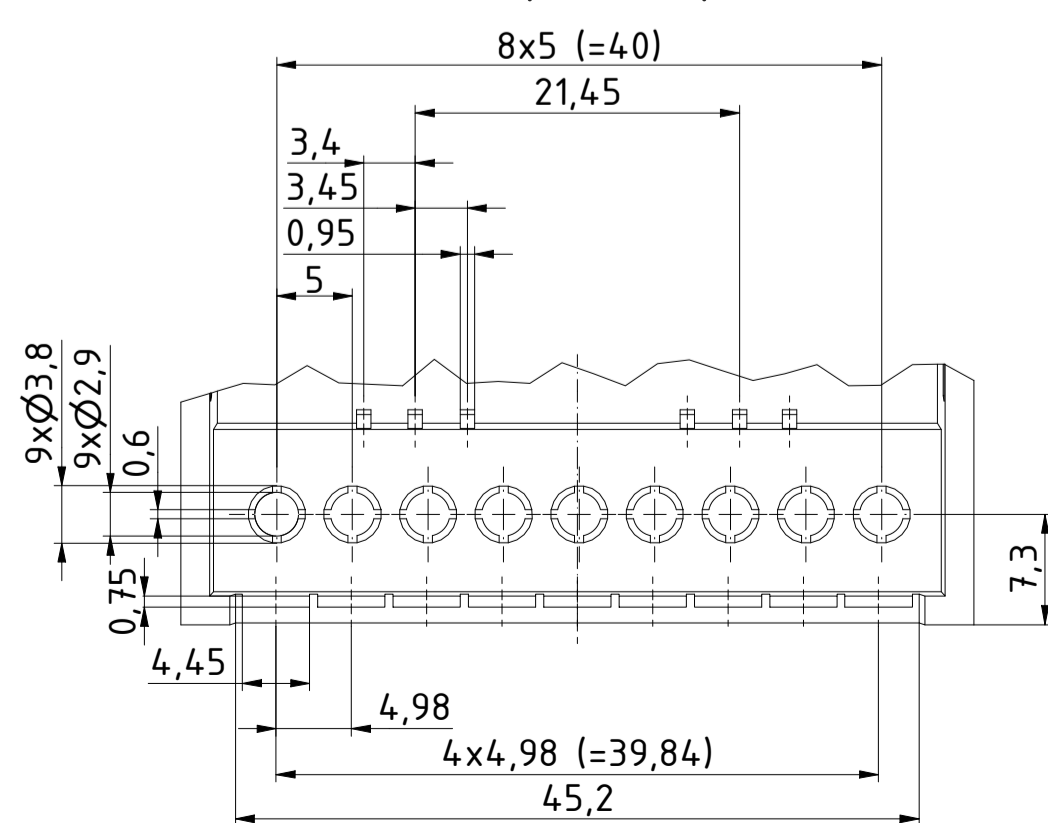

"Schutzvermerk nach DIN ISO 16016 beachten" - "Please pay attention to copyright note DIN ISO 16016"

ISO (1 : 1)

ISO (1 : 1)

A-A (1 : 1)

Frontplatte/
Front panel

E-E (1 : 1)

ISO (1 : 1)
Nur Frontplatte/
Only front panel

B-B (1 : 1)

Oberteil/
Lid

C-C (1 : 1)

Z (2 : 1)

Y (2 : 1)

D-D (1 : 1)

Zeichnungs-Nr. / Drawing-No.: 1K 5455.045.01	
4U-050907	
Katalogzeichnung/Catalogue drawing	
2504237.idw	
1:1 (2:1) A1	