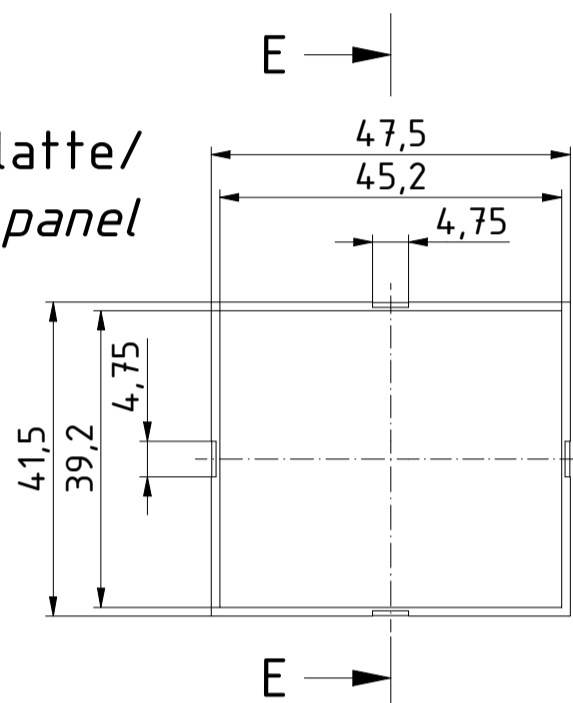

"Schutzvermerk nach DIN ISO 16016 beachten" - "Please pay attention to copyright note DIN ISO 16016"

ISO (1 : 1)

ISO (1 : 1)

A-A (1 : 1)

Frontplatte/
Front panel

E-E (1 : 1)

ISO (1 : 1)
Nur Frontplatte/
Only front panel

B-B (1 : 1)

Oberteil/
Lid

C-C (1 : 1)

Z (2 : 1)

Y (2 : 1)

D-D (1 : 1)

Zeichnungs-Nr. / Drawing-No.: 1K 5455.045.01	
4U-050907	
Katalogzeichnung/Catalogue drawing	
2504237.idw	
1:1 (2:1) A1	