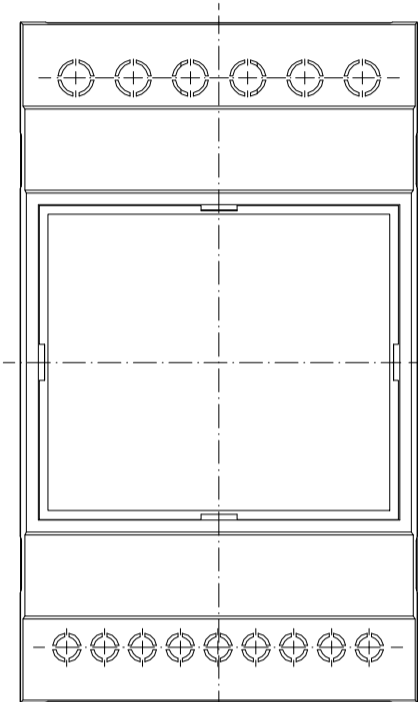

"Schutzvermerk nach DIN ISO 16016 beachten" - "Please pay attention to copyright note DIN ISO 16016"

ISO (1 : 1)

ISO (1 : 1)

A-A (1 : 1)

Frontplatte/
Front panel

E-E (1 : 1)

ISO (1 : 1)
Nur Frontplatte/
Only front panel

B-B (1 : 1)

Oberteil/
Lid

C-C (1 : 1)

Z (2 : 1)

Y (2 : 1)

D-D (1 : 1)

Zeichnungs-Nr. / Drawing-No.: 1K 5455.045.01	
4U-050907	
Katalogzeichnung/Catalogue drawing	
2504237.idw	
1:1 (2:1) A1	