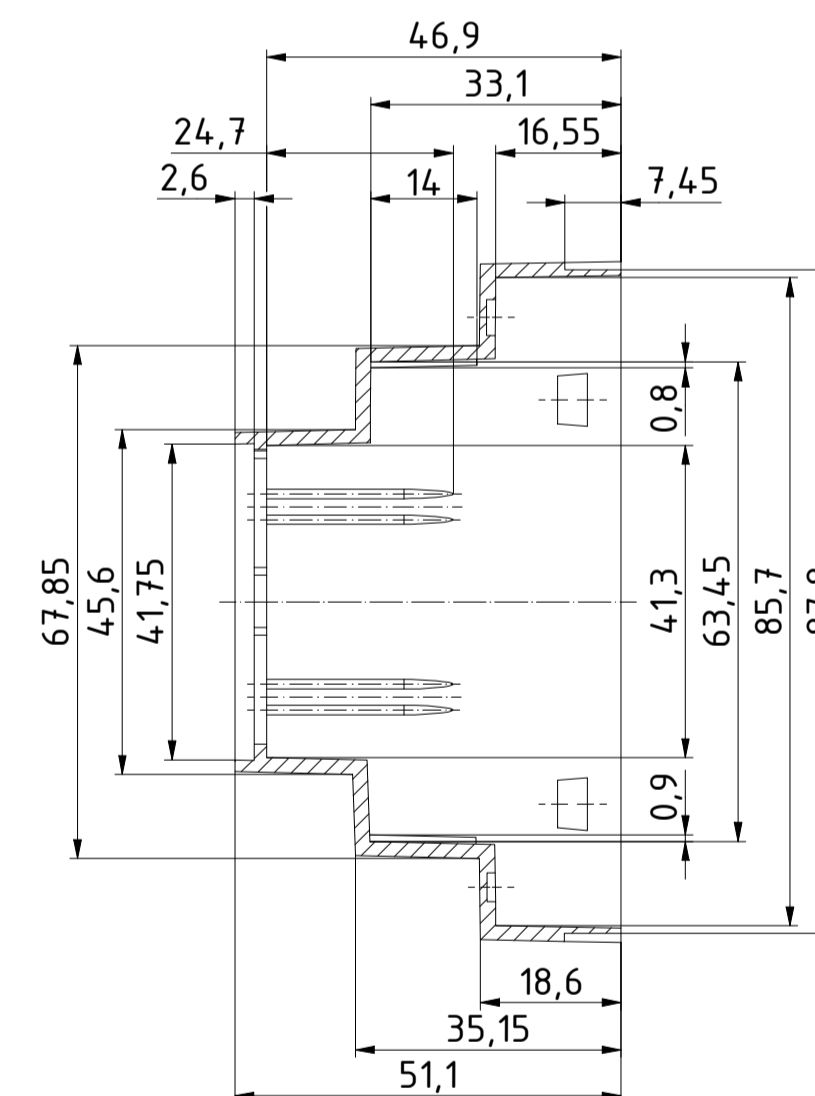

"Schutzvermerk nach DIN ISO 16016 beachten" - "Please pay attention to copyright note DIN ISO 16016"

ISO (1 : 1)

ISO (1 : 1)

A-A (1 : 1)

Frontplatte/
Front panel

E-E (1 : 1)

ISO (1 : 1)
Nur Frontplatte/
Only front panel

B-B (1 : 1)

Oberteil/
Lid

C-C (1 : 1)

Z (2 : 1)

Y (2 : 1)

D-D (1 : 1)

Zeichnungs-Nr. / Drawing-No.: 1K 5455.045.01	
4U-050907	
Katalogzeichnung/Catalogue drawing	
2504237.idw	
1:1 (2:1) A1	