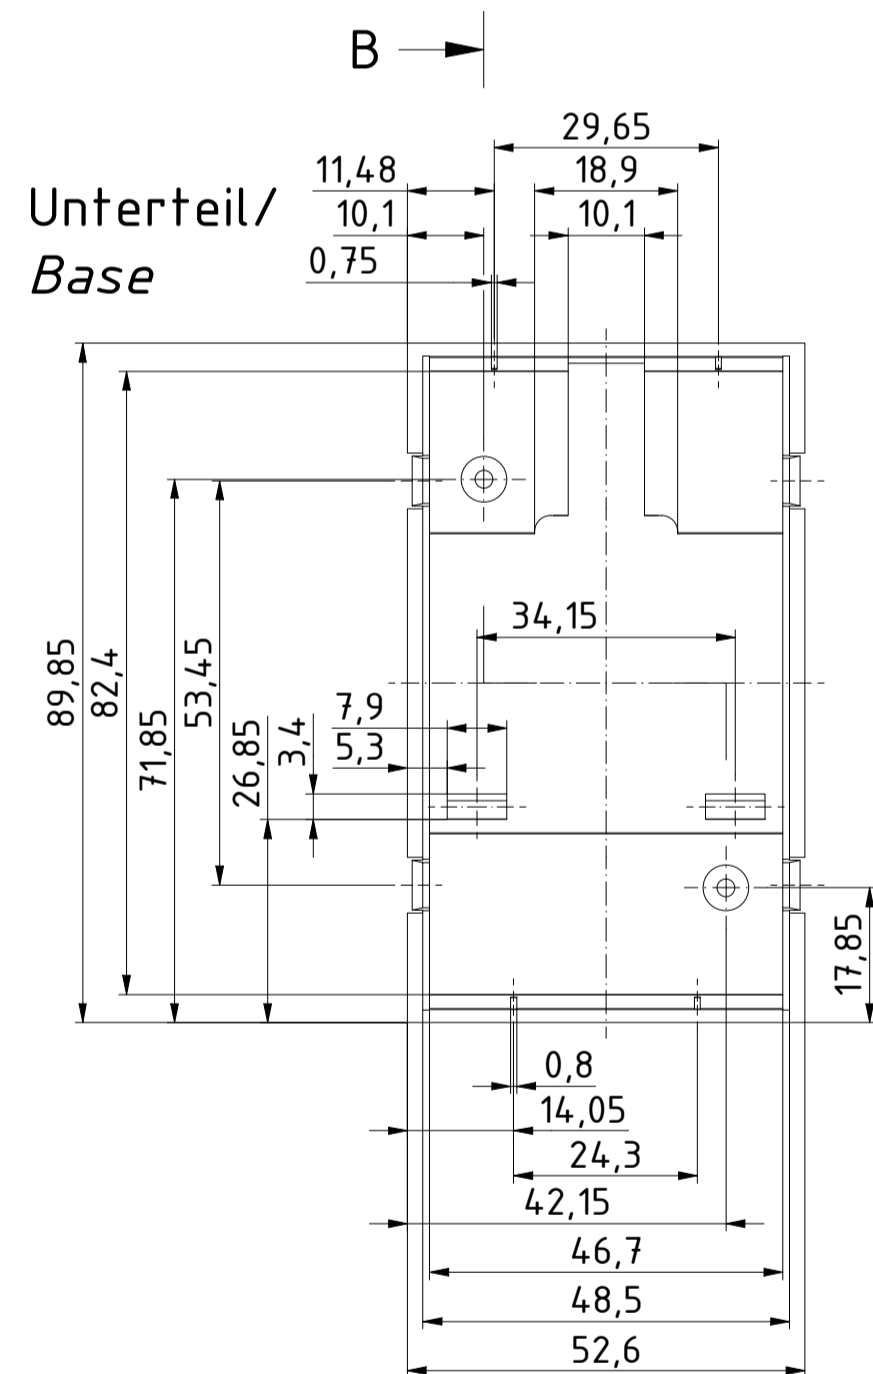

"Schutzvermerk nach DIN ISO 16016 beachten" - "Please pay attention to copyright note DIN ISO 16016"

ISO (1 : 1)

ISO (1 : 1)

A-A (1 : 1)

Frontplatte/
Front panel

E-E (1 : 1)

ISO (1 : 1)
Nur Frontplatte/
Only front panel

B-B (1 : 1)

Oberteil/
Lid

C-C (1 : 1)

Z (2 : 1)

Y (2 : 1)

D-D (1 : 1)

Zeichnungs-Nr. / Drawing-No.: 1K 5455.045.01	
4U-050907	
Katalogzeichnung/Catalogue drawing	
2504237.idw	
1:1 (2:1) A1	