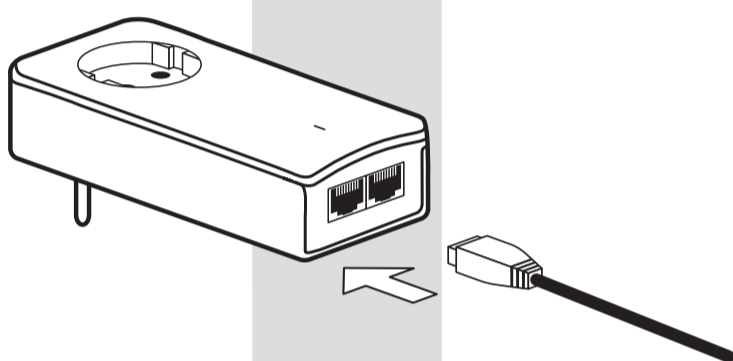

renkforce

Powerline adapter PL600D duo

Installation

46019/0719

Anschluss Adapter 1/ Connect adapter 1

Anschluss Adapter 2/ Connect adapter 2

Anschluss des Adapters an den Router / Connect broadband router

Anschluss des Adapters an die Set-Top-Box / Connect receiver

Fertig! / That's it!

Powerline-Verschlüsselung: Bitte drücken Sie die Verschlüsselungsknöpfe, innerhalb von 2 Minuten, jeweils für 1 Sekunde.
Security: Once you have connected the Powerline-Adapter, press each encryption button for one second within two minutes of one other.