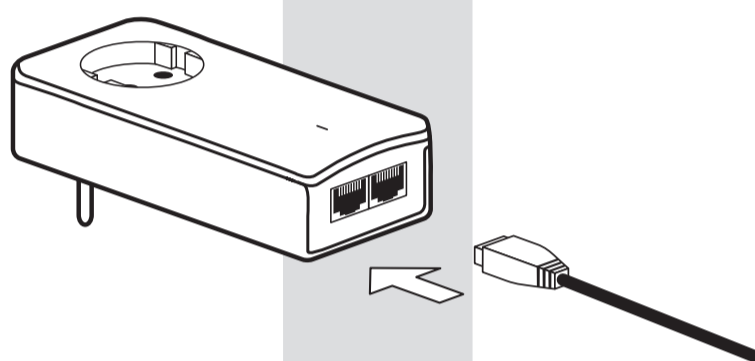

renkforce

Powerline adapter PL600D duo

Installation

46019/0719

Anschluss Adapter 1/ Connect adapter 1

Anschluss Adapter 2/ Connect adapter 2

Anschluss des Adapters an den Router / Connect broadband router

Anschluss des Adapters an die Set-Top-Box / Connect receiver

Fertig! / That's it!

Powerline-Verschlüsselung: Bitte drücken Sie die Verschlüsselungsknöpfe, innerhalb von 2 Minuten, jeweils für 1 Sekunde.
Security: Once you have connected the Powerline-Adapter, press each encryption button for one second within two minutes of one other.