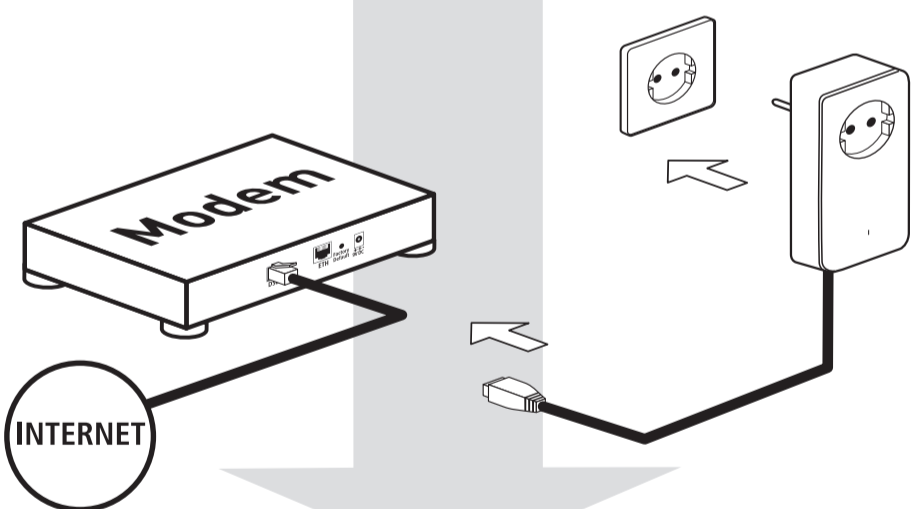

renkforce

Powerline adapter PL600D duo

Installation

46019/0719

Anschluss Adapter 1/ Connect adapter 1

Anschluss Adapter 2/ Connect adapter 2

Anschluss des Adapters an den Router / Connect broadband router

Anschluss des Adapters an die Set-Top-Box / Connect receiver

Fertig! / That's it!

Powerline-Verschlüsselung: Bitte drücken Sie die Verschlüsselungsknöpfe, innerhalb von 2 Minuten, jeweils für 1 Sekunde.
Security: Once you have connected the Powerline-Adapter, press each encryption button for one second within two minutes of one other.