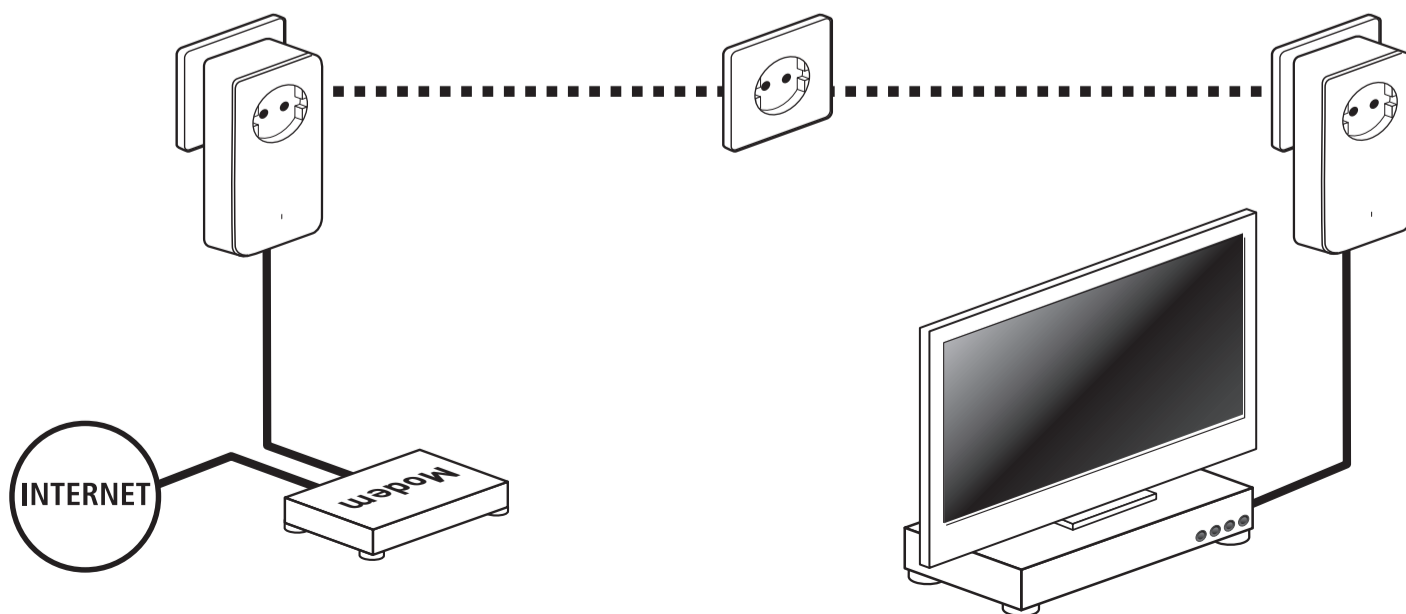

renkforce

Powerline adapter PL600D duo

Installation

46019/0719

Anschluss Adapter 1/ Connect adapter 1

Anschluss Adapter 2/ Connect adapter 2

Anschluss des Adapters an den Router / Connect broadband router

Anschluss des Adapters an die Set-Top-Box / Connect receiver

Fertig! / That's it!

Powerline-Verschlüsselung: Bitte drücken Sie die Verschlüsselungsknöpfe, innerhalb von 2 Minuten, jeweils für 1 Sekunde.
Security: Once you have connected the Powerline-Adapter, press each encryption button for one second within two minutes of one other.