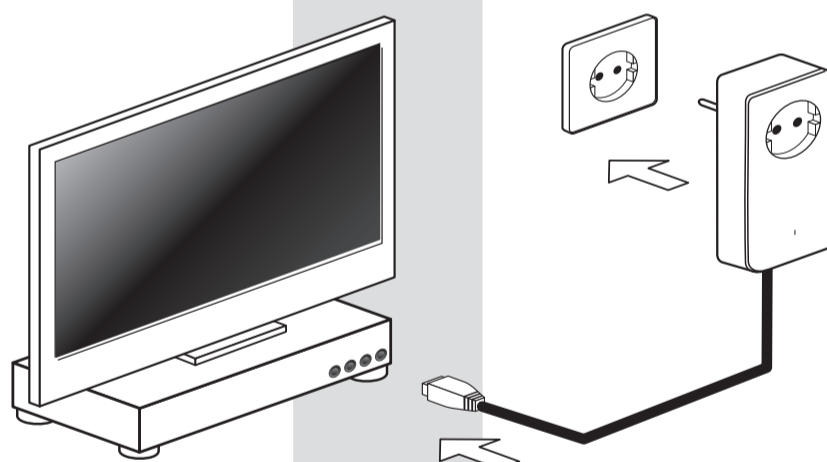

renkforce

Powerline adapter PL600D duo

Installation

46019/0719

Anschluss Adapter 1/ Connect adapter 1

Anschluss Adapter 2/ Connect adapter 2

Anschluss des Adapters an den Router / Connect broadband router

Anschluss des Adapters an die Set-Top-Box / Connect receiver

Fertig! / That's it!

Powerline-Verschlüsselung: Bitte drücken Sie die Verschlüsselungsknöpfe, innerhalb von 2 Minuten, jeweils für 1 Sekunde.
Security: Once you have connected the Powerline-Adapter, press each encryption button for one second within two minutes of one other.