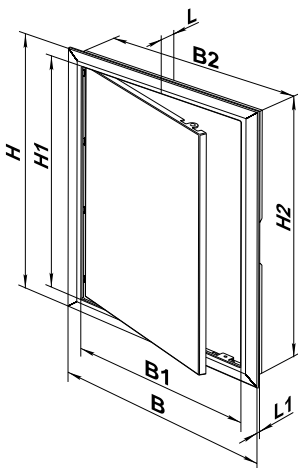

SIKU Revisionstür D

Revisionstür

PRODUKTBESCHREIBUNG

- aus hochwertigem ABS-Kunststoff hergestellt
- einfaches Öffnen und Schließen durch leichtes Drücken
- Türanschlag rechts oder links möglich
- einfache Montage mit Zementmörtel oder Klebstoff
- zum Wand- und Deckeneinbau geeignet
- ermöglicht einen schnellen Zugang zu verkleideten Sanitärinstallationen und Versorgungsleitungen
- für Räume mit hoher Luftfeuchtigkeit geeignet
- einfache Wartung

Abmessungen (mm)

Modell	H (mm)	B (mm)	H1 (mm)	B1 (mm)	H2 (mm)	L1 (mm)	L (mm)	B2 (mm)
D 150 x 150	167	167	123	123	147	5	25	147
D 200 x 200	217	217	173	173	197	5	25	197
D 400 x 600	617	417	573	373	597	5	25	397

Verfügbare Modelle

SIKU Revisionstür D 150x150
 SIKU Revisionstür D 200x200
 SIKU Revisionstür D 400x600

Artikelnummer

(Art. Nr. 30535)
 (Art. Nr. 30536)
 (Art. Nr. 50120)

Verpackungseinheit

25 Stück
 10 Stück
 13 Stück