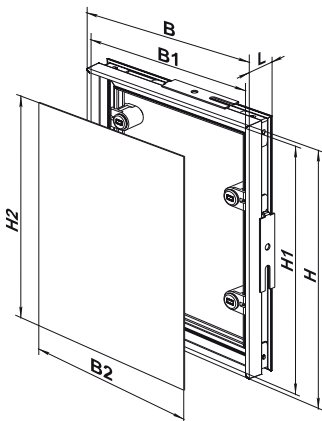

SIKU Revisionstür DKP

Revisionstür

PRODUKTBESCHREIBUNG

- zum Wandeinbau - Befestigung an einer Fliese
- für schnellen Zugang zu verkleideten Sanitärinstallationen und Versorgungsleitungen
- die Unterputzmontage erhält edles Aussehen
- der PVC Rahmen ist mit einem Montageverschluss versehen und bedeckt die Fliesen-Fugen
- für Räume mit hoher Luftfeuchtigkeit geeignet
- die Metallplatte wird mittels Magnetverschluss am Rahmen befestigt
- einfaches Öffnen und Schließen durch leichtes Drücken oder mit einer Saugglocke
- einfache Montage mit Klemmfedern
- dank verstellbarer Höhe des Magnetverschlusses kann die Position einer Fliese angepasst werden
- einfache Wartung

Abmessungen (mm)

Modell	B (mm)	H (mm)	B2 (mm)	H2 (mm)	B1 (mm)	H1 (mm)	L (mm)
DKP 200 x 300	206	306	195	295	203	303	30
DKP 250 x 300	256	306	245	295	253	303	30

Verfügbare Modelle

SIKU Revisionstür DKP 200x300
 SIKU Revisionstür DKP 250x300

Artikelnummer

(Art. Nr. 30537)
 (Art. Nr. 30538)

Verpackungseinheit

10 Stück
 9 Stück

Druckfehler, Irrtümer und technische Änderungen vorbehalten.