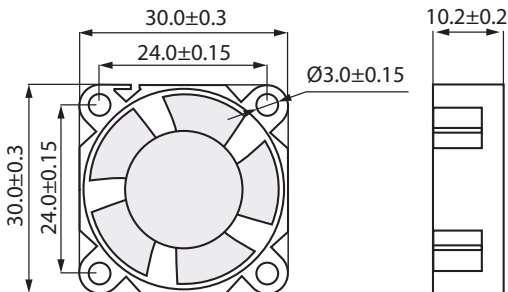

**Ⓢ Datenblatt**
**Aktiver Lüfter 30 x 30 mm**
**Best.-Nr. 2158657**

- Lüfter
- 4 Schrauben
- 4 Muttern

Alle Abmessungen in mm

Nennspannung	5 V/DC
Spannungsbereich	3,7 – 5 V/DC
Nennstrom	0,2 A ± 5 %
Nennleistungsaufnahme	1 W
Geschwindigkeit	8500 U/min. ± 5 %
Luftvolumenstrom	min. 5,2 m <sup>3</sup> /h
Lärmbelastung	25 dB(A)
Lagerung	hydrodynamisches Gleitlager
Anschlusskabel	7 cm lang / 2.54 mm Dupont Stecker (weiblich)
Betriebsbedingungen	0 to +90 °C, 35 – 80 % RH
Lagerbedingungen	0 to +70 °C, 35 – 80 % RH
Gewicht	55 g

# Active Fan 30 x 30 mm

Item No. 2158657

- Fan
- 4 screws
- 4 nuts

All measurement in mm

Rated voltage	5 V/DC
Voltage range	3.7 – 5 V/DC
Rated current	0.2 A ± 5 %
Rated power consumption	1 W
Speed	8500 RPM ± 5 %
Air volume	min. 5.2 m <sup>3</sup> /h
Noise	25 dB(A)
Bearing	fluid bearing
Lead wire	7 cm long / 2.54 mm Dupont plug (female)
Operating conditions	0 to +90 °C, 35 – 80 % RH
Storage conditions	0 to +70 °C, 35 – 80 % RH
Weight	55 g