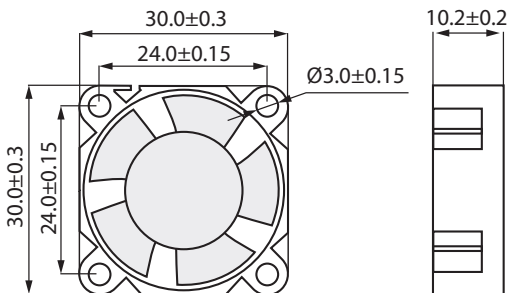

**Ⓢ Datenblatt**
**Aktiver Lüfter 30 x 30 mm**
**Best.-Nr. 2158657**

- Lüfter
- 4 Schrauben
- 4 Muttern

Alle Abmessungen in mm

Nennspannung	5 V/DC
Spannungsbereich	3,7 – 5 V/DC
Nennstrom	0,2 A ± 5 %
Nennleistungsaufnahme	1 W
Geschwindigkeit	8500 U/min. ± 5 %
Luftvolumenstrom	min. 5,2 m <sup>3</sup> /h
Lärmbelastung	25 dB(A)
Lagerung	hydrodynamisches Gleitlager
Anschlusskabel	7 cm lang / 2.54 mm Dupont Stecker (weiblich)
Betriebsbedingungen	0 to +90 °C, 35 – 80 % RH
Lagerbedingungen	0 to +70 °C, 35 – 80 % RH
Gewicht	55 g

# Active Fan 30 x 30 mm

Item No. 2158657

- Fan
- 4 screws
- 4 nuts

All measurement in mm

Rated voltage	5 V/DC
Voltage range	3.7 – 5 V/DC
Rated current	0.2 A ± 5 %
Rated power consumption	1 W
Speed	8500 RPM ± 5 %
Air volume	min. 5.2 m <sup>3</sup> /h
Noise	25 dB(A)
Bearing	fluid bearing
Lead wire	7 cm long / 2.54 mm Dupont plug (female)
Operating conditions	0 to +90 °C, 35 – 80 % RH
Storage conditions	0 to +70 °C, 35 – 80 % RH
Weight	55 g