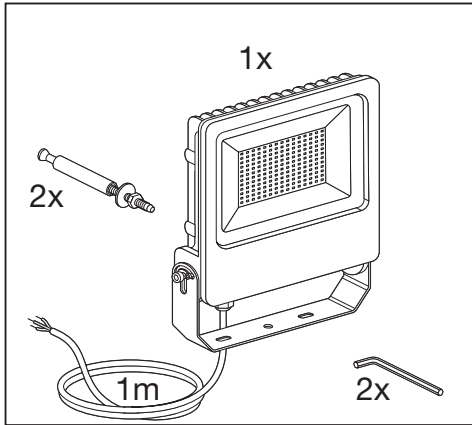

---

**ENDURA® FLOOD**

---

	EAN	W	lm	K	⊖ (°C)	V-	mA	Hz	PF
<b>ENDURA® FLOOD 100W 840 DG</b>	4058075206809	100	8800	4000	-20...+45	220-240	550	50/60	≥0.9
<b>ENDURA® FLOOD 150W 840 DG</b>	4058075206823	150	13200	4000	-20...+45	220-240	750	50/60	≥0.9