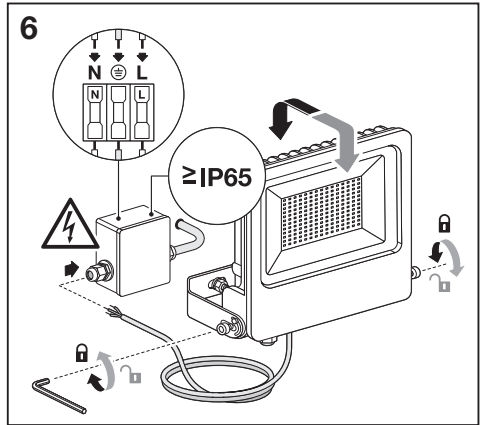

---

**ENDURA® FLOOD**

---

	EAN	W	lm	K	⊖ (°C)	V-	mA	Hz	PF
<b>ENDURA® FLOOD 100W 840 DG</b>	4058075206809	100	8800	4000	-20...+45	220-240	550	50/60	≥0.9
<b>ENDURA® FLOOD 150W 840 DG</b>	4058075206823	150	13200	4000	-20...+45	220-240	750	50/60	≥0.9