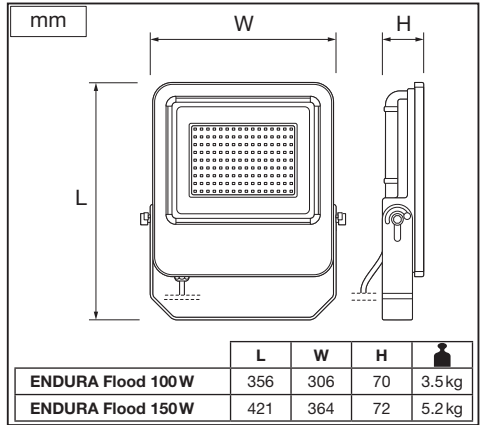

---

**ENDURA® FLOOD**

---

	EAN	W	lm	K	⊖ (°C)	V-	mA	Hz	PF
<b>ENDURA® FLOOD 100W 840 DG</b>	4058075206809	100	8800	4000	-20...+45	220-240	550	50/60	≥0.9
<b>ENDURA® FLOOD 150W 840 DG</b>	4058075206823	150	13200	4000	-20...+45	220-240	750	50/60	≥0.9