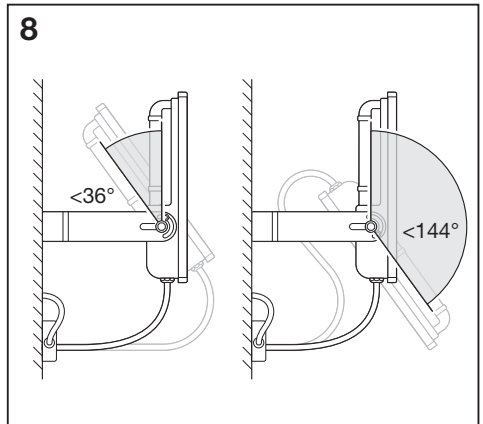

---

**ENDURA® FLOOD**

---

	EAN	W	lm	K	⊖ (°C)	V-	mA	Hz	PF
<b>ENDURA® FLOOD 100W 840 DG</b>	4058075206809	100	8800	4000	-20...+45	220-240	550	50/60	≥0.9
<b>ENDURA® FLOOD 150W 840 DG</b>	4058075206823	150	13200	4000	-20...+45	220-240	750	50/60	≥0.9