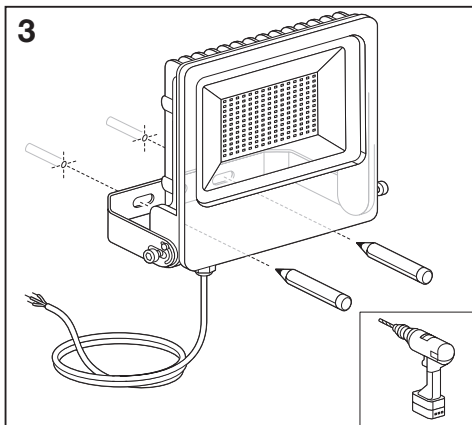

---

**ENDURA® FLOOD**

---

	EAN	W	lm	K	⊖ (°C)	V-	mA	Hz	PF
<b>ENDURA® FLOOD 100W 840 DG</b>	4058075206809	100	8800	4000	-20...+45	220-240	550	50/60	≥0.9
<b>ENDURA® FLOOD 150W 840 DG</b>	4058075206823	150	13200	4000	-20...+45	220-240	750	50/60	≥0.9