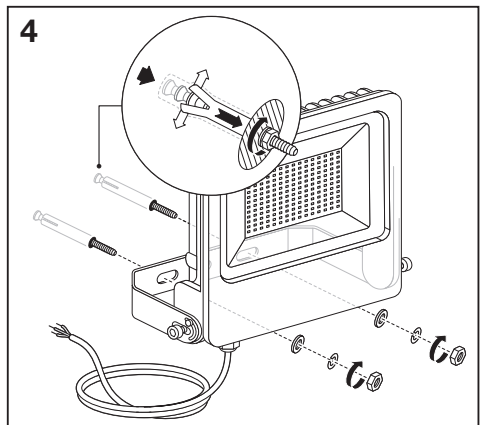

---

**ENDURA® FLOOD**

---

	EAN	W	lm	K	⊖ (°C)	V-	mA	Hz	PF
<b>ENDURA® FLOOD 100W 840 DG</b>	4058075206809	100	8800	4000	-20...+45	220-240	550	50/60	≥0.9
<b>ENDURA® FLOOD 150W 840 DG</b>	4058075206823	150	13200	4000	-20...+45	220-240	750	50/60	≥0.9