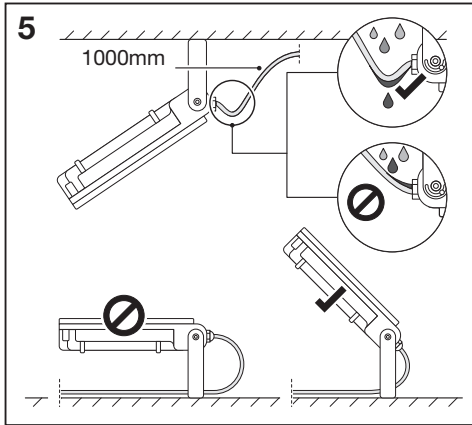

---

**ENDURA® FLOOD**

---

	EAN	W	lm	K	⊖ (°C)	V-	mA	Hz	PF
<b>ENDURA® FLOOD 100W 840 DG</b>	4058075206809	100	8800	4000	-20...+45	220-240	550	50/60	≥0.9
<b>ENDURA® FLOOD 150W 840 DG</b>	4058075206823	150	13200	4000	-20...+45	220-240	750	50/60	≥0.9