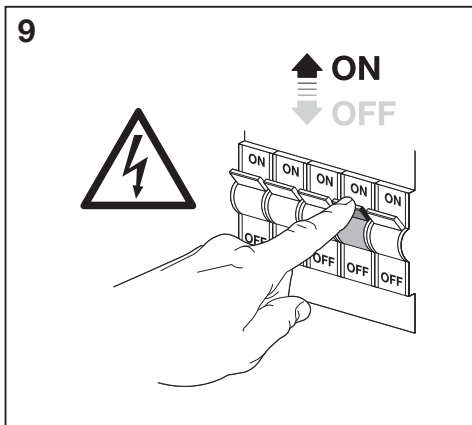

---

**ENDURA® FLOOD**

---

	EAN	W	lm	K	⊖ (°C)	V-	mA	Hz	PF
<b>ENDURA® FLOOD 100W 840 DG</b>	4058075206809	100	8800	4000	-20...+45	220-240	550	50/60	≥0.9
<b>ENDURA® FLOOD 150W 840 DG</b>	4058075206823	150	13200	4000	-20...+45	220-240	750	50/60	≥0.9