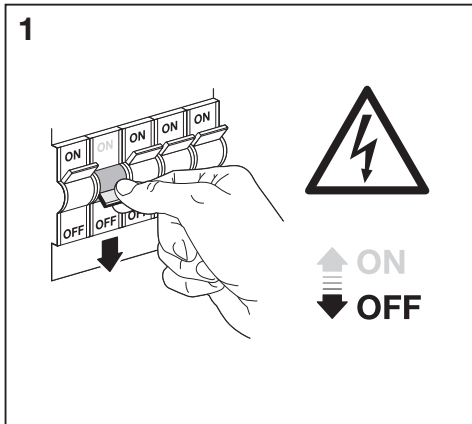

---

**ENDURA® FLOOD**

---

	EAN	W	lm	K	⊖ (°C)	V-	mA	Hz	PF
<b>ENDURA® FLOOD 100W 840 DG</b>	4058075206809	100	8800	4000	-20...+45	220-240	550	50/60	≥0.9
<b>ENDURA® FLOOD 150W 840 DG</b>	4058075206823	150	13200	4000	-20...+45	220-240	750	50/60	≥0.9