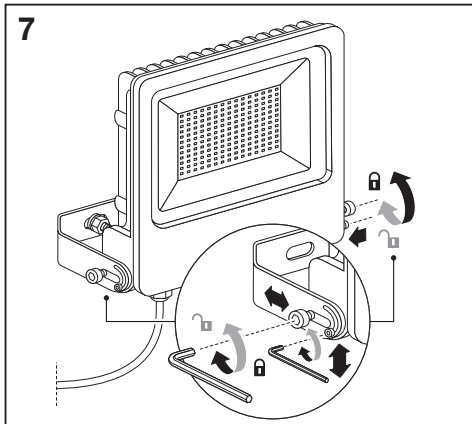

---

**ENDURA® FLOOD**

---

	EAN	W	lm	K	⊖ (°C)	V-	mA	Hz	PF
<b>ENDURA® FLOOD 100W 840 DG</b>	4058075206809	100	8800	4000	-20...+45	220-240	550	50/60	≥0.9
<b>ENDURA® FLOOD 150W 840 DG</b>	4058075206823	150	13200	4000	-20...+45	220-240	750	50/60	≥0.9