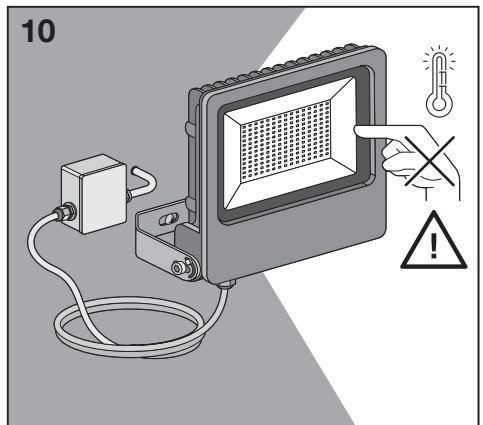

---

**ENDURA® FLOOD**

---

	EAN	W	lm	K	⊖ (°C)	V-	mA	Hz	PF
<b>ENDURA® FLOOD 100W 840 DG</b>	4058075206809	100	8800	4000	-20...+45	220-240	550	50/60	≥0.9
<b>ENDURA® FLOOD 150W 840 DG</b>	4058075206823	150	13200	4000	-20...+45	220-240	750	50/60	≥0.9