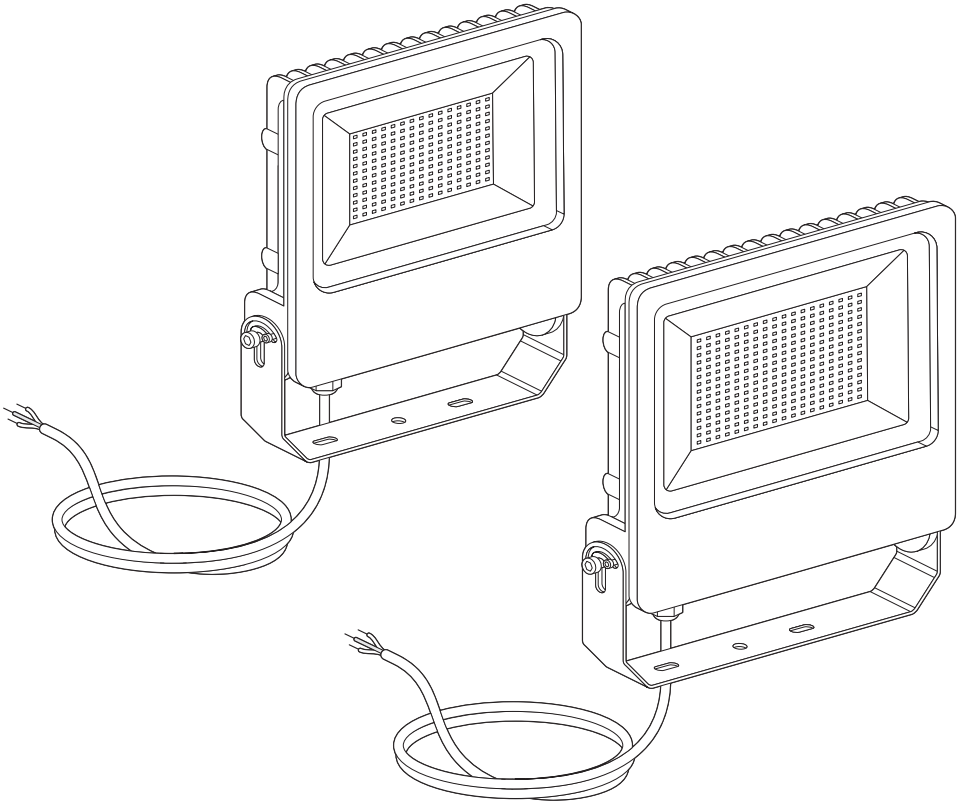

---

**ENDURA® FLOOD**

---

	EAN	W	lm	K	⊖ (°C)	V-	mA	Hz	PF
<b>ENDURA® FLOOD 100W 840 DG</b>	4058075206809	100	8800	4000	-20...+45	220-240	550	50/60	≥0.9
<b>ENDURA® FLOOD 150W 840 DG</b>	4058075206823	150	13200	4000	-20...+45	220-240	750	50/60	≥0.9