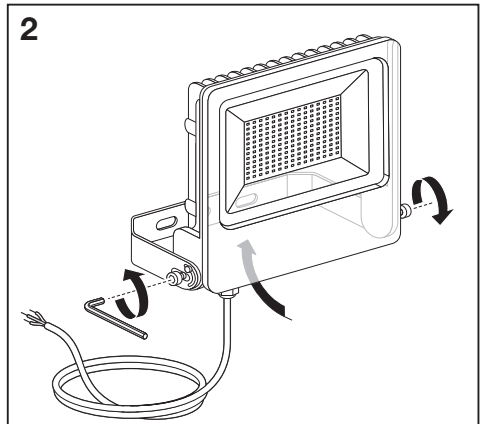

---

**ENDURA® FLOOD**

---

	EAN	W	lm	K	⊖ (°C)	V-	mA	Hz	PF
<b>ENDURA® FLOOD 100W 840 DG</b>	4058075206809	100	8800	4000	-20...+45	220-240	550	50/60	≥0.9
<b>ENDURA® FLOOD 150W 840 DG</b>	4058075206823	150	13200	4000	-20...+45	220-240	750	50/60	≥0.9