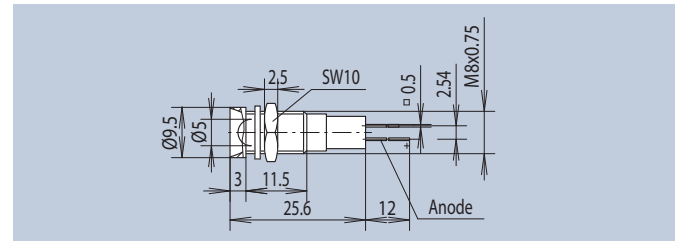

Signalleuchten ø 5 mm LEDs Metallfassung

Indicator lamps ø 5 mm LEDs Metal Holder

Allgemeine Hinweise und Technische Daten

Allgemeine Hinweise und technische Daten: siehe Seite 6

Technische Daten LEDs: siehe Seite 78/79

General Remarks and Technical Data

General remarks and technical data: see page 6

Technical data LEDs: see page 78/79

Spezifische Technische Daten

Gehäusewerkstoff: CuZn

Steckeinsetz: PC schwarz

Specific Technical Data

Housing Material: CuZn

Plug insert: PC black

Die Signalleuchten für Frontplatteneinbau sind für Schraubbefestigung mit einer empfohlenen Einbaubohrung von ø 8 mm ausgelegt. Die Fassungen sind mit Außen- oder Innenreflektor lieferbar. Der Einsatz zur LED-Aufnahme wird in das Gehäuse eingepresst. Die Signalleuchten sind mit integriertem Vorwiderstand und Nennspannungen von 5, 12, 24 und 28V ausgelegt. Lieferung inklusive Scheibe und Sechskantmutter.

Signal lamps for front panel installation are designed for screw mounting with a recommended installation hole of ø 8 mm. The sockets can be supplied with an external or internal reflector. The insert for the LED receptacle is pushed into the case. The signal lamps have an integrated series resistor and are designed for nominal voltages of 5, 12, 24, and 28V. Supplied with washer and hexagonal nut.

Standard LED mit Vorwiderstand · Standard LED with series resistance

Farbe · Color	LED-Type	Spannung Voltage (V)	Strom Current (mA)	Gehäuse verchromt Housing chrome plated Art.-Nr.	Gehäuse schwarz Housing black painted Art.-Nr.
■ bright red	A5	5	16	2692.8121	2692.8123
■ bright red	A5	12	20	2692.8221	2692.8223
■ bright red	A5	24	20	2692.8321	2692.8323
■ bright red	A5	28	20	2692.8421	2692.8423
■ yellow	A7	5	16	2692.8171	2692.8173
■ yellow	A7	12	20	2692.8271	2692.8273
■ yellow	A7	24	20	2692.8371	2692.8373
■ yellow	A7	28	20	2692.8471	2692.8473
■ green	A8	5	16	2692.8181	2692.8183
■ green	A8	12	20	2692.8281	2692.8283
■ green	A8	24	20	2692.8381	2692.8383
■ green	A8	28	20	2692.8481	2692.8483