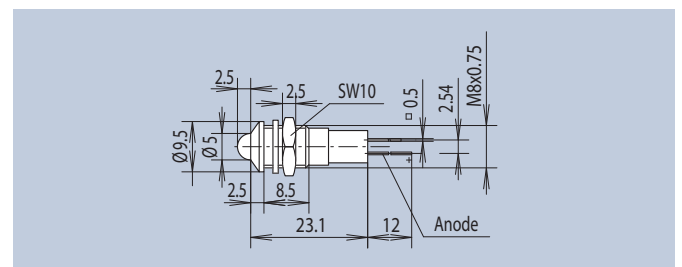

Standard LED mit Vorwiderstand · Standard LED with series resistance

Farbe · Color	LED-Type	Spannung Voltage (V)	Strom Current (mA)	Gehäuse verchromt Housing chrome plated Art.-Nr.	Gehäuse schwarz Housing black painted Art.-Nr.
■ bright red	A5	5	16	2693.8121	2693.8123
■ bright red	A5	12	20	2693.8221	2693.8223
■ bright red	A5	24	20	2693.8321	2693.8323
■ yellow	A7	5	16	2693.8171	2693.8173
■ yellow	A7	12	20	2693.8271	2693.8273
■ yellow	A7	24	20	2693.8371	2693.8373
■ green	A8	5	16	2693.8181	2693.8183
■ green	A8	12	20	2693.8281	2693.8283
■ green	A8	24	20	2693.8381	2693.8383