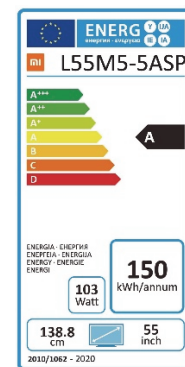

Stromversorgung Stromverbrauch:

100~240V 50/60Hz

Spitzenluminanzverhältnis:	TBD
Quecksilbergehalt:	TBD mg
Blei:	TBD
Größe mit Standfüße (BxTxH)	1232 x 264mm x 767mm
Größe ohne Standfüße (BxTxH)	1232 x 83mm x 711mm
Gewicht	13 kg

LOGISTISCHE DATEN

Artikelnummer	XM310003
EAN Code	6971408150441
Model	L55M5-5ASP
Lieferumfang	Mi SMART TV 55", Fernbedienung, Anleitung

Gewicht Karton	17.1 kg
Maße Karton	1400x160x856mm
VPE	1