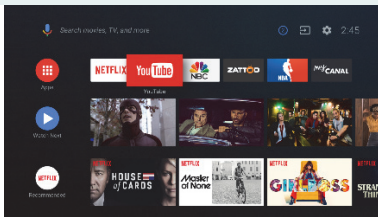

TECHNISCHE DATEN

Bildschirmgröße /-auflösung	138.8cm (55") / 3840 x 2160
Reaktionszeit	6.5ms (G to G)
Blickwinkel	178°(H) / 178°(V)
Helligkeit	330 cd/m²
Arbeits- / Interner Speicher	2GB / 8GB
Betriebssystem	Google Android TV 9.0
Lautsprecher	2 x 10W
Videoformate	H.265, H.264, H.263, VP8/VP9/VC1, MPEG1/2/4
Audioformate	Dolby Digital, DTS, FLAC, AAC, OGG
Bildformate	PNG, GIF, JPG, BMP
Wandhalterung	300 x 300mm
Bluetooth	Bluetooth 4.2/BLE low energy
WIFI	IEEE 802.11 a/b/g/n/ac
Anschlüsse	Dual-Band 2.4GHz und 5GHz
	3x HDMI 2.0 (davon 1x mit ARC/CEC), 3x USB 2.0, AV Input, Ethernet LAN (RJ45), Optischer Audioausgang
	Kopfhörerausgang, CI+ Slot
Farbe	Schwarz
Material	Front / Standfüße: Aluminium
	Rückseite: Kunststoff