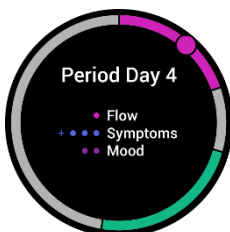

Entwickelt für die Anforderungen deines Alltags, besteht die VENU aus robusten Materialien, ist bis 50 m wasserdicht⁵ und verfügt über eine überdurchschnittliche Akkulaufzeit von bis zu 5 Tage.

SCREENSHOTS

Live Displaydesigns

Health-Tracking

Animierte Workouts

Über 20 Sport-Apps

Garmin Coach

Fitness-Tracking

Wasserkonsum

Zyklus-Tracker

Musik On-Board

Benachrichtigungen

Garmin Pay™

Notfallhilfe

GARMIN CONNECT™ APP

Die Garmin Connect App zeigt dir alle deine Performance-Statistiken an wie z.B. Herzfrequenz, Schritte und Daten zu deinen Aktivitäten.

CONNECT IQ™ STORE

Mit Connect IQ™ noch mehr Individualisierungsmöglichkeiten durch Apps, Widgets, Datenfelder und einzigartigen Displaydesigns. Download über Connect IQ™ App Store.

SPEZIFIKATIONEN

	VIVOACTIVE® 4S	VIVOACTIVE® 4	VENU™
Produktabmessungen	40 x 40 x 12,7 mm	45,1 x 45,1 x 12,8 mm	43 x 43 x 12 mm
Produktgewicht	40 g	50 g	46,3 g
Gehäusematerial	Polymer	Polymer	Polymer
Lünettenmaterial	Edelstahl	Edelstahl	Edelstahl
Armbandtyp (Stegbreite)	Quick Change (18 mm)	Quick Change (22 mm)	Quick Change (20 mm)
Displaymaterial	Gorilla® Glas	Gorilla® Glas	Gorilla® Glas
Displaytyp	MIP Farb-Touchdisplay	MIP Farb-Touchdisplay	AMOLED Farb-Touchdisplay
Displaygröße	27,9 mm (1,1") Durchmesser	33 mm (1,3 ") Durchmesser	30,4 mm (1,2") Durchmesser
GPS GLONASS Galileo Connected GPS	● ● ● ○	● ● ● ○	● ● ● ○
Bluetooth ANT+ WLAN	● ● ●	● ● ●	● ● ●
Barometer Kompass Gyroskop	● ● ●	● ● ●	● ● ●
Beschleunigungssensor Thermometer Helligkeitssensor	● ● ○	● ● ○	● ● ○
Integrierter Speicherplatz	4 GB	4 GB	4 GB
Akkulaufzeit mit GPS	bis zu 7d bis zu 13h	bis zu 8d bis zu 15h	bis zu 5d bis zu 20h
Wasserdichtigkeit	bis zu 50 m (5 ATM)	bis zu 50 m (5 ATM)	bis zu 50 m (5 ATM)