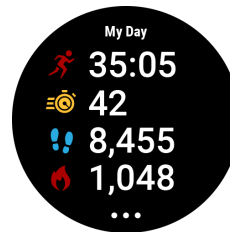

Entwickelt für die Anforderungen deines Alltags, besteht die VENU aus robusten Materialien, ist bis 50 m wasserdicht⁵ und verfügt über eine überdurchschnittliche Akkulaufzeit von bis zu 5 Tage.

SCREENSHOTS

Live Displaydesigns

Health-Tracking

Animierte Workouts

Über 20 Sport-Apps

Garmin Coach

Fitness-Tracking

Wasserkonsum

Zyklus-Tracker

Musik On-Board

Benachrichtigungen

Garmin Pay™

Notfallhilfe

GARMIN CONNECT™ APP

Die Garmin Connect App zeigt dir alle deine Performance-Statistiken an wie z.B. Herzfrequenz, Schritte und Daten zu deinen Aktivitäten.

CONNECT IQ™ STORE

Mit Connect IQ™ noch mehr Individualisierungsmöglichkeiten durch Apps, Widgets, Datenfelder und einzigartigen Displaydesigns. Download über Connect IQ™ App Store.

SPEZIFIKATIONEN

	VIVOACTIVE® 4S	VIVOACTIVE® 4	VENU™
Produktabmessungen	40 x 40 x 12,7 mm	45,1 x 45,1 x 12,8 mm	43 x 43 x 12 mm
Produktgewicht	40 g	50 g	46,3 g
Gehäusematerial	Polymer	Polymer	Polymer
Lünettenmaterial	Edelstahl	Edelstahl	Edelstahl
Armbandtyp (Stegbreite)	Quick Change (18 mm)	Quick Change (22 mm)	Quick Change (20 mm)
Displaymaterial	Gorilla® Glas	Gorilla® Glas	Gorilla® Glas
Displaytyp	MIP Farb-Touchdisplay	MIP Farb-Touchdisplay	AMOLED Farb-Touchdisplay
Displaygröße	27,9 mm (1,1") Durchmesser	33 mm (1,3 ") Durchmesser	30,4 mm (1,2") Durchmesser
GPS GLONASS Galileo Connected GPS	● ● ● ○	● ● ● ○	● ● ● ○
Bluetooth ANT+ WLAN	● ● ●	● ● ●	● ● ●
Barometer Kompass Gyroskop	● ● ●	● ● ●	● ● ●
Beschleunigungssensor Thermometer Helligkeitssensor	● ● ○	● ● ○	● ● ○
Integrierter Speicherplatz	4 GB	4 GB	4 GB
Akkulaufzeit mit GPS	bis zu 7d bis zu 13h	bis zu 8d bis zu 15h	bis zu 5d bis zu 20h
Wasserdichtigkeit	bis zu 50 m (5 ATM)	bis zu 50 m (5 ATM)	bis zu 50 m (5 ATM)