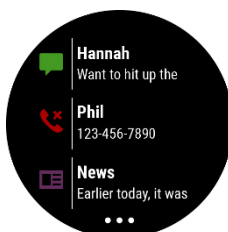

Live Displaydesigns

Health-Tracking

Animierte Workouts

Über 20 Sport-Apps

Garmin Coach

Fitness-Tracking

Wasserkonsum

Zyklus-Tracker

Musik On-Board

Benachrichtigungen

Garmin Pay™

Notfallhilfe

GARMIN CONNECT™ APP

Die Garmin Connect App zeigt dir alle deine Performance-Statistiken an wie z.B. Herzfrequenz, Schritte und Daten zu deinen Aktivitäten.

CONNECT IQ™ STORE

Mit Connect IQ™ noch mehr Individualisierungsmöglichkeiten durch Apps, Widgets, Datenfelder und einzigartigen Displaydesigns. Download über Connect IQ™ App Store.

SPEZIFIKATIONEN

	VIVOACTIVE® 4S	VIVOACTIVE® 4	VENU™
Produktabmessungen	40 x 40 x 12,7 mm	45,1 x 45,1 x 12,8 mm	43 x 43 x 12 mm
Produktgewicht	40 g	50 g	46,3 g
Gehäusematerial	Polymer	Polymer	Polymer
Lünettenmaterial	Edelstahl	Edelstahl	Edelstahl
Armbandtyp (Stegbreite)	Quick Change (18 mm)	Quick Change (22 mm)	Quick Change (20 mm)
Displaymaterial	Gorilla® Glas	Gorilla® Glas	Gorilla® Glas
Displaytyp	MIP Farb-Touchdisplay	MIP Farb-Touchdisplay	AMOLED Farb-Touchdisplay
Displaygröße	27,9 mm (1,1") Durchmesser	33 mm (1,3 ") Durchmesser	30,4 mm (1,2") Durchmesser
GPS GLONASS Galileo Connected GPS	● ● ● ○	● ● ● ○	● ● ● ○
Bluetooth ANT+ WLAN	● ● ●	● ● ●	● ● ●
Barometer Kompass Gyroskop	● ● ●	● ● ●	● ● ●
Beschleunigungssensor Thermometer Helligkeitssensor	● ● ○	● ● ○	● ● ○
Integrierter Speicherplatz	4 GB	4 GB	4 GB
Akkulaufzeit mit GPS	bis zu 7d bis zu 13h	bis zu 8d bis zu 15h	bis zu 5d bis zu 20h
Wasserdichtigkeit	bis zu 50 m (5 ATM)	bis zu 50 m (5 ATM)	bis zu 50 m (5 ATM)