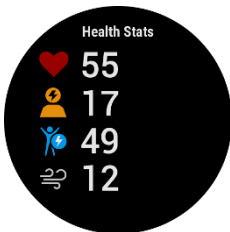

SICHERHEIT UND ASSISTENZ⁴

Mit der Notfallhilfe und automatischen Unfallbenachrichtigung beim Laufen, Gehen und Radfahren bist du für den Ernstfall gerüstet. Mit LiveTrack kannst du zudem deine Position in Echtzeit mit anderen teilen.

Entwickelt für die Anforderungen deines Alltags, besteht die VENU aus robusten Materialien, ist bis 50 m wasserdicht⁵ und verfügt über eine überdurchschnittliche Akkulaufzeit von bis zu 5 Tage.

SCREENSHOTS

Live Displaydesigns

Health-Tracking

Animierte Workouts

Über 20 Sport-Apps

Garmin Coach

Fitness-Tracking

Wasserkonsum

Zyklus-Tracker