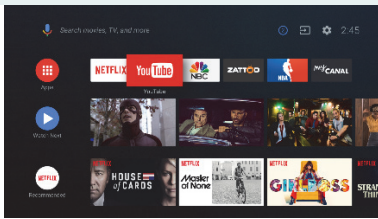

TECHNISCHE DATEN

Bildschirmgröße /-auflösung	80cm (31.5") / 1366 x 768
Reaktionszeit	6.5ms (G to G)
Blickwinkel	178°(H) / 178°(V)
Helligkeit	220 cd/m²
Arbeits- / Interner Speicher	1.5GB / 8GB
Betriebssystem	Google Android TV 9.0
Lautsprecher	2 x 5W
Videoformate	H.265, H.264, H.263, VP8/VP9/VC1, MPEG1/2/4
Audioformate	Dolby Digital, DTS, FLAC, AAC, OGG
Bildformate	PNG, GIF, JPG, BMP
Wandhalterung	100 x 100mm
Bluetooth	Bluetooth 4.2/BLE low energy
WIFI	IEEE 802.11 a/b/g/n/ac
Anschlüsse	Dual-Band 2.4GHz und 5GHz
	3x HDMI 1.4a (davon 1x mit ARC/CEC), 2x USB 2.0, AV Input, Ethernet LAN (RJ45), Kopfhörerausgang, CI+ Slot
Farbe	Schwarz
Material	Front / Standfüße: Kunststoff Rückseite: Kunststoff