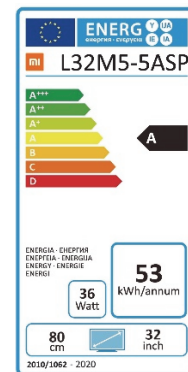

Stromversorgung Stromverbrauch:

100-240V 50/60Hz

Spitzenluminanzverhältnis:	TBD
Quecksilbergehalt:	TBD mg
Blei:	TBD
Größe mit Standfüße (BxTxH)	733x180x479mm
Größe ohne Standfüße (BxTxH)	733x80x435mm
Gewicht	4.0 kg

LOGISTISCHE DATEN

Artikelnummer	XM310001
EAN Code	6971408150427
Modell	L32M5-5ASP
Lieferumfang	Mi SMART TV 32", Fernbedienung, Anleitung

Gewicht Karton	5,2 kg
Maße Karton	823x121x506mm
VPE	1