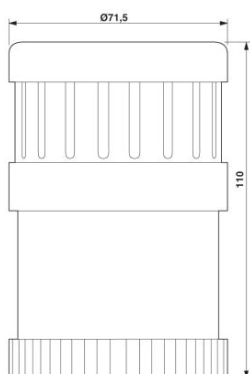

Akustický prvek - PSD-S AE V15/1 - 2700140

Klasifikace

UNSPSC

UNSPSC 11	39121311
UNSPSC 12.01	39121311
UNSPSC 13.2	39121311

Aprobace

UL Listed / cUL Listed / EAC / EAC / cULus Listed /

Podrobnosti schválení

- UL Listed
- cUL Listed
- EAC
- ERC
- cULus Listed

Výkresy

Výkres v měřítku

Phoenix Contact 2019 © - all rights reserved
<http://www.phoenixcontact.com>