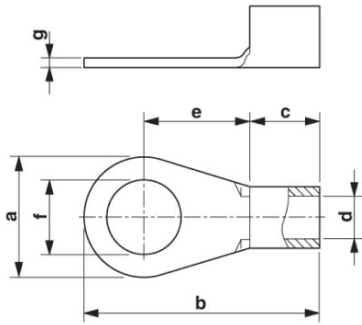

Obchodní data

package_quantity	100
GTIN	4046356452885

Technické údaje

Rozměry

Délka (b)	14 mm
Šířka (a)	6 mm
Délka odizolování maximální	7 mm
Délka pouzdra izolačního materiálu (c)	5 mm
Vnitřní rozměr izolačního límce (d)	1,6 mm
Vzdálenost středu pouzdra izolačního materiálu (e)	6 mm
Vnitřní průměr (f)	3,7 mm
Tloušťka materiálu (g)	0,8 mm

Kulaté kabelové oko - C-RC 1/M3,5 DIN - 3240071

Výkres v měřítku

Phoenix Contact 2019 © - all rights reserved
<http://www.phoenixcontact.com>