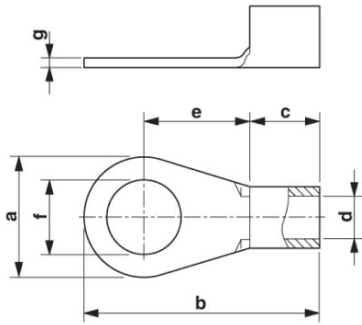

Obchodní data

package_quantity	50
GTIN	4046356453011

Technické údaje

Rozměry

Délka (b)	20 mm
Šířka (a)	10 mm
Délka odizolování maximální	9 mm
Délka pouzdra izolačního materiálu (c)	6 mm
Vnitřní rozměr izolačního límce (d)	3,6 mm
Vzdálenost středu pouzdra izolačního materiálu (e)	9 mm
Vnitřní průměr (f)	5,3 mm
Tloušťka materiálu (g)	1 mm

Kulaté kabelové oko - C-RC 6/M5 DIN - 3240084

Výkres v měřítku

Phoenix Contact 2019 © - all rights reserved
<http://www.phoenixcontact.com>