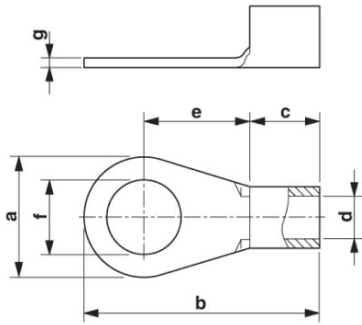

Obchodní data

package_quantity	25
GTIN	4046356453424

Technické údaje

Rozměry

Délka (b)	56 mm
Šířka (a)	24 mm
Délka odizolování maximální	25 mm
Délka pouzdra izolačního materiálu (c)	22 mm
Vnitřní rozměr izolačního límce (d)	16,5 mm
Vzdálenost středu pouzdra izolačního materiálu (e)	22 mm
Vnitřní průměr (f)	10,5 mm
Tloušťka materiálu (g)	3 mm

Kulaté kabelové oko - C-RC 120/M10 DIN - 3240125

Výkres v měřítku

Phoenix Contact 2019 © - all rights reserved
<http://www.phoenixcontact.com>