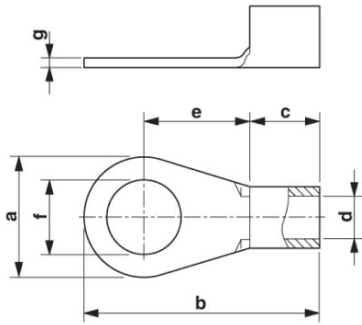

Obchodní data

package_quantity	20
GTIN	4046356453486

Technické údaje

Rozměry

Délka (b)	74 mm
Šířka (a)	36 mm
Délka odizolování maximální	31 mm
Délka pouzdra izolačního materiálu (c)	28 mm
Vnitřní rozměr izolačního límce (d)	21 mm
Vzdálenost středu pouzdra izolačního materiálu (e)	22 mm
Vnitřní průměr (f)	10,5 mm
Tloušťka materiálu (g)	3,5 mm

UNSPSC

UNSPSC 6.01	30211923
UNSPSC 7.0901	27121703
UNSPSC 11	27121703
UNSPSC 12.01	27121703
UNSPSC 13.2	27121707

Aprobace

EAC /

Podrobnosti schválení

EAC

Výkresy

Kulaté kabelové oko - C-RC 185/M10 DIN - 3240131

Výkres v měřítku

Phoenix Contact 2019 © - all rights reserved
<http://www.phoenixcontact.com>