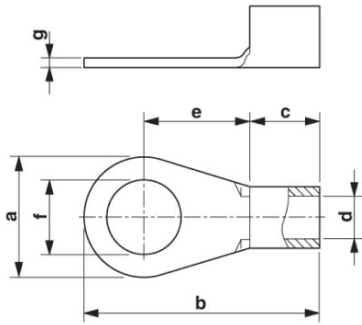

Obchodní data

package_quantity	10
GTIN	4046356453523

Technické údaje

Rozměry

Délka (b)	75 mm
Šířka (a)	38 mm
Délka odizolování maximální	35 mm
Délka pouzdra izolačního materiálu (c)	32 mm
Vnitřní rozměr izolačního límce (d)	23,5 mm
Vzdálenost středu pouzdra izolačního materiálu (e)	24 mm
Vnitřní průměr (f)	13 mm
Tloušťka materiálu (g)	4 mm

Kulaté kabelové oko - C-RC 240/M12 DIN - 3240135

Výkres v měřítku

Phoenix Contact 2019 © - all rights reserved
<http://www.phoenixcontact.com>