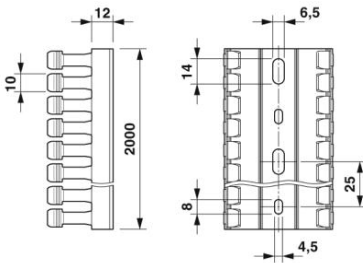

Obchodní data

package_quantity	10
GTIN	4046356507844

Technické údaje

Rozměry

Délka (b)	2000 mm
Šířka (a)	25 mm
Výška (c)	80 mm
Průměr	25,00 mm

Okolní podmínky

Teplota prostředí (provoz)	-5 °C ... 60 °C
----------------------------	-----------------

RVT-PA 6 - 3240499

Nýtovací nástroj

UNIFOX-RVT P 4 - 1212478

Propojovací kanál - CD 25X80 BU - 3240304

Příslušenství

UNIFOX-RVT P 6 - 1212509

Výkresy

Výkres v měřítku