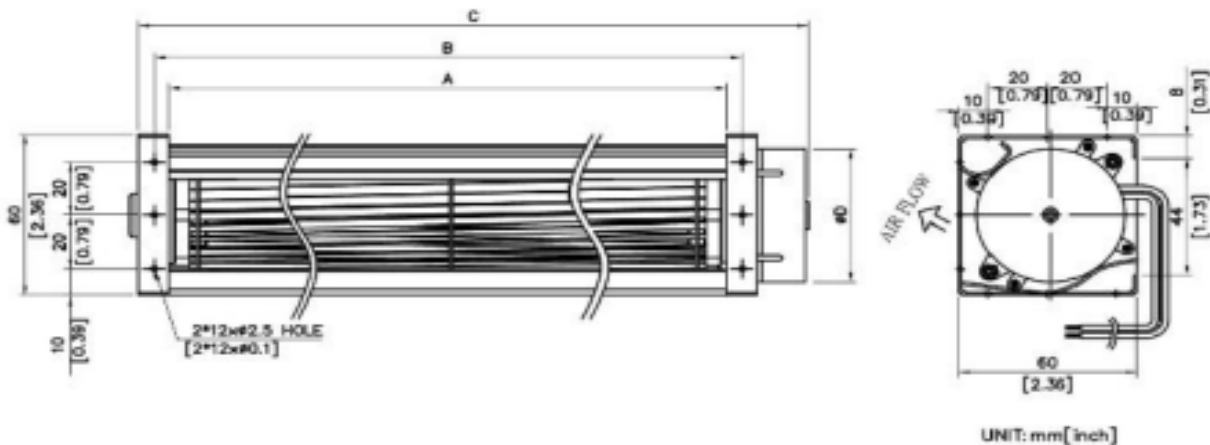

## Specification / Spezifikation

Model-No / Modell Nr.	CD4315V24BRHWE
Dimension / Abmessungen	Ø 43 x 160 mm
Rated Voltage / Nennspannung	24VDC
Operating Voltage / Arbeitsspannung	16 ~ 26 VDC
Rated Current / Nennstrom	0,20 A +/- 18%
Power / Leistung	4,8 W
Rotating Speed / Umdrehungen	2500 rpm +/- 10%
Airflow / Luftdurchsatz	71,36 m <sup>3</sup> /h
Static Pressure / Statischer Druck	1,2 mm H <sub>2</sub> O
Noise Level / Geräusch	37 dBA
Weight / Gewicht	270 g
Material / Material	Aluminium
Bearing / Lager	Ball Bearing / Kugellager
Connection / Anschluss	2 wire / 2 Anschlusslitzen red/rot (+) / black/schwarz (-)

A = 160 mm   B = 170 mm   C = 208 mm   D = 38 mm

Irrtum und Druckfehler vorbehalten / Errors and Omissions excepted