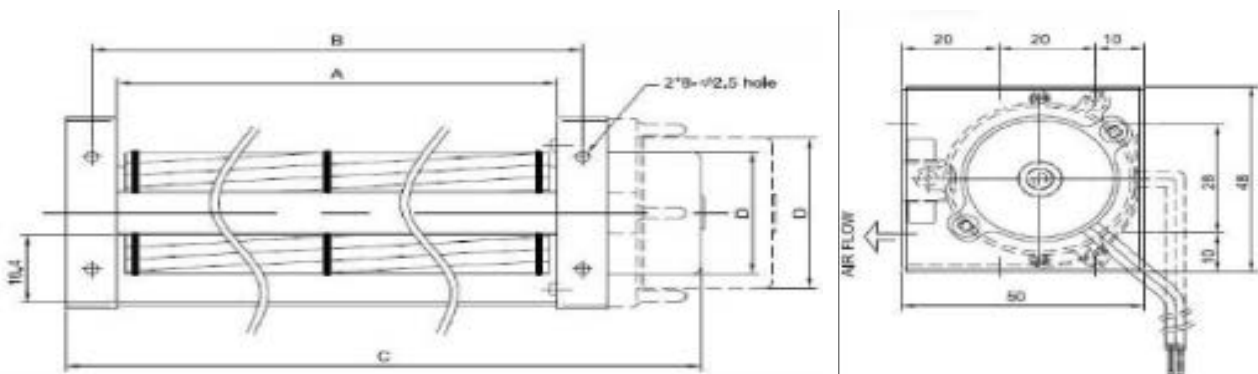

## Specification / Spezifikation

Model-No / Modell Nr.	CD03029V12BRHWE
Dimension / Abmessungen	Ø 30 x 300 mm
Rated Voltage / Nennspannung	12VDC
Operating Voltage / Arbeitsspannung	10,2 ~ 13,8 VDC
Rated Current / Nennstrom	0,22 A +/- 18%
Power / Leistung	2,64 W
Rotating Speed / Umdrehungen	2600 rpm +/- 10%
Airflow / Luftdurchsatz	78,15 m <sup>3</sup> /h
Static Pressure / Statischer Druck	1,5 mm H <sub>2</sub> O
Noise Level / Geräusch	33 dBA
Weight / Gewicht	290 g
Material / Material	Aluminium
Bearing / Lager	Ball Bearing / Kugellager
Connection / Anschluss	2 wire / 2 Anschlusslitzen red/rot (+) / black/schwarz (-)

A = 300 mm   B = 310 mm   C = 336 mm   D = 31 mm

Irrtum und Druckfehler vorbehalten / Errors and Omissions excepted