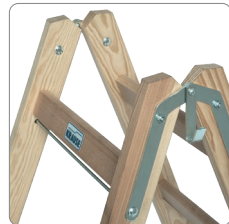

STABILO® Professional

Stufen/Sprossen-Doppelleiter Holz

Die komfortable, beidseitig begehbare Stehleiter aus Holz mit Stufen/Sprossen-Kombination für TRBS 2121-2-konforme Anwendung. Ideal für Maler und Elektriker.

- + Stabiles, mehrfach verschraubtes Stahl-Scharnier
- + Spreizsicherung durch witterungsbeständige verschraubte Gurtbänder
- + Holme aus astfreiem, hochwertigem Holz wirken isolierend
- + 80 mm tiefe Stufen für hohe Stabilität und großen Komfort
- + Sprossen/Stufen aus Hartholz mit bewährter Zylinderverzapfung
- + Praktischer, einseitig angebrachter Eimerhaken
- + Nicht leitendes Material
- + Ökologisch unbedenklich, da nur ungetränkte Hölzer verwendet werden
- + Fußkappen als Zubehör erhältlich (Art.-No. 200020)
- + Als Zubehör empfehlen wir die Werkzeugablage ToolBag (Art.-No. 123824)

Art.-No. 818317
 8,5 kg
 2 x 4

Art.-No. 818324
 9,5 kg
 2 x 5

Art.-No. 818331
 13,5 kg
 2 x 6

Art.-No. 818348
 16,0 kg
 2 x 7

Art.-No. 818355
 18,0 kg
 2 x 8