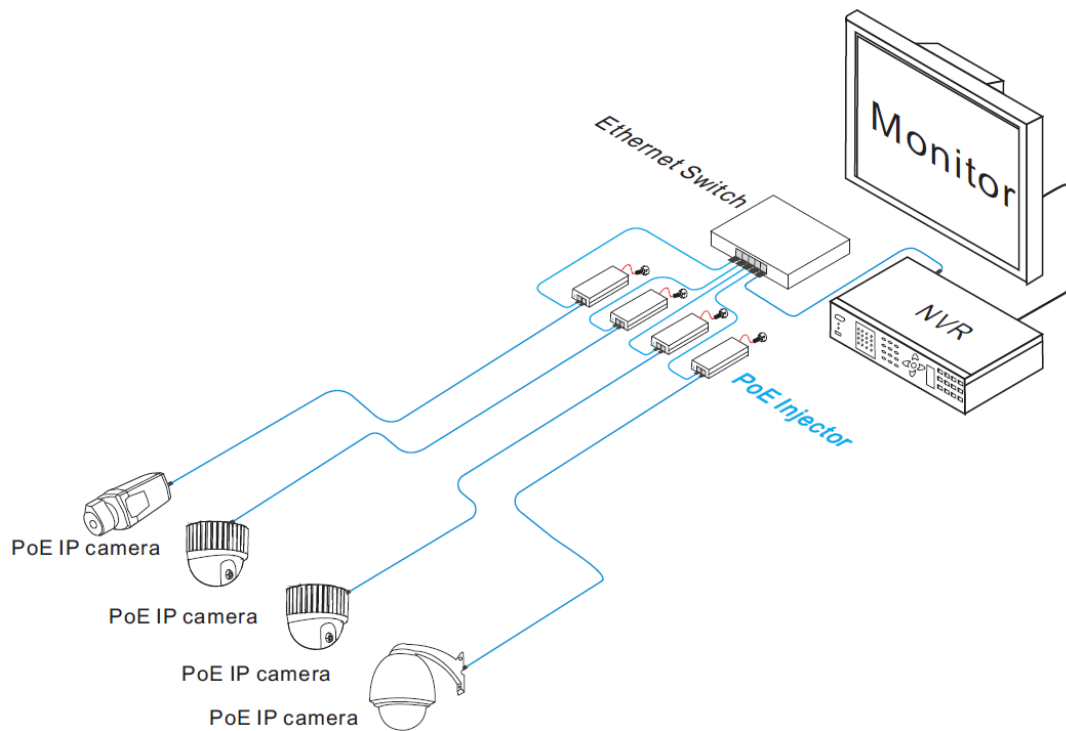

Systembild

LED Anzeig