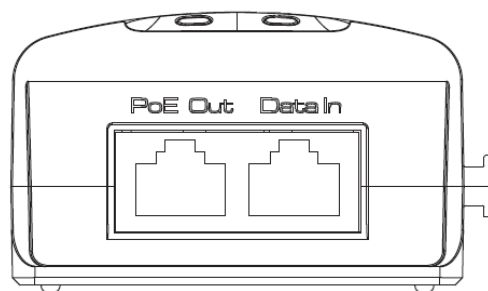

Rückseite

Netzwerkanschlüsse