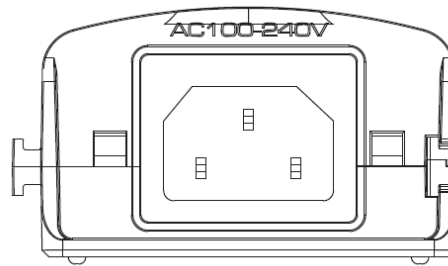

Anschlüsse

Vorderseite

Stromanschluss