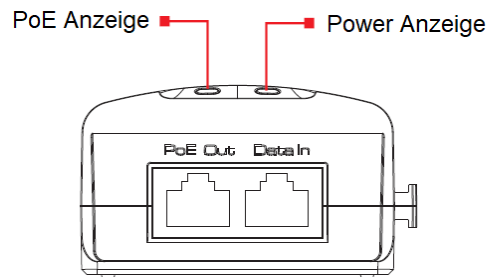

LED	Farbe	Zustand	Beschreibung
Power Anzeige	Rot	Aus	Gerät aus / keine Stromversorgung
		Ein	Gerät in Betriebsmodus
PoE Anzeige	Orange	Aus	PoE inaktiv / kein PoE Verbraucher angeschlossen
		Ein	PoE Versorgung aktiv