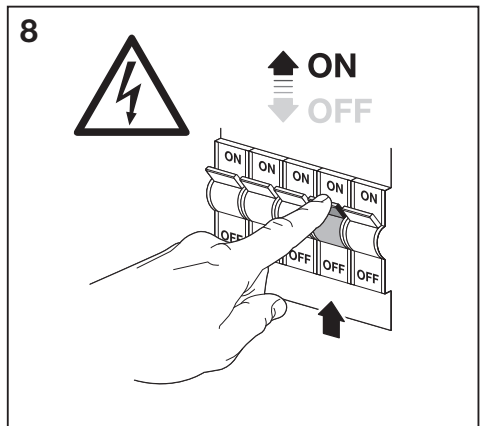

---

**ORBIS SPARKLE REMOTE CCT**

---

	EAN	W	lm	K	Δ (°C)	V~	mA	Hz	PF
<b>ORBIS SPARKLE 500 MM 28W 827-865 REMOTE-CCT</b>	4058075260313	28	2600	2800-6000	-20...+40	220-240	140	50/60	>0.9

C10449057  
G11064016  
25.01.2019