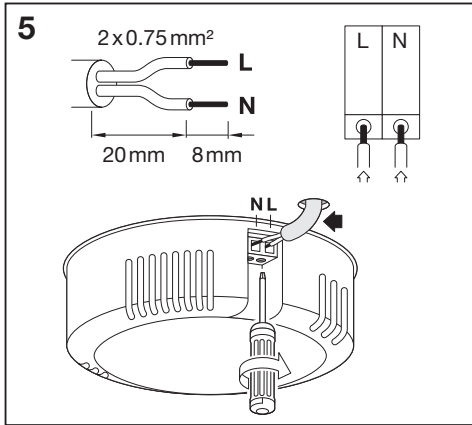

---

**ORBIS SPARKLE REMOTE CCT**

---

	EAN	W	lm	K	Δ (°C)	V~	mA	Hz	PF
<b>ORBIS SPARKLE 500 MM 28W 827-865 REMOTE-CCT</b>	4058075260313	28	2600	2800-6000	-20...+40	220-240	140	50/60	>0.9

C10449057  
G11064016  
25.01.2019