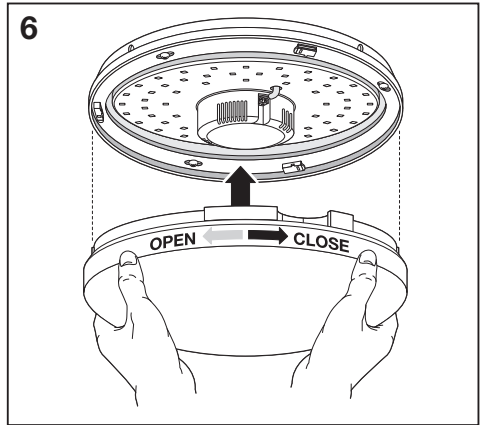

---

**ORBIS SPARKLE REMOTE CCT**

---

	EAN	W	lm	K	Δ (°C)	V~	mA	Hz	PF
<b>ORBIS SPARKLE 500 MM 28W 827-865 REMOTE-CCT</b>	4058075260313	28	2600	2800-6000	-20...+40	220-240	140	50/60	>0.9

C10449057  
G11064016  
25.01.2019