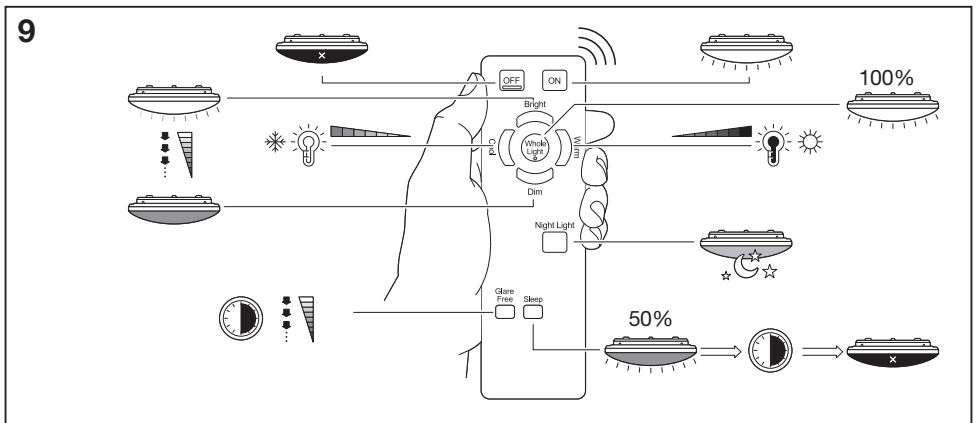

---

**ORBIS SPARKLE REMOTE CCT**

---

	EAN	W	lm	K	Δ (°C)	V~	mA	Hz	PF
<b>ORBIS SPARKLE 500 MM 28W 827-865 REMOTE-CCT</b>	4058075260313	28	2600	2800-6000	-20...+40	220-240	140	50/60	>0.9

C10449057  
G11064016  
25.01.2019