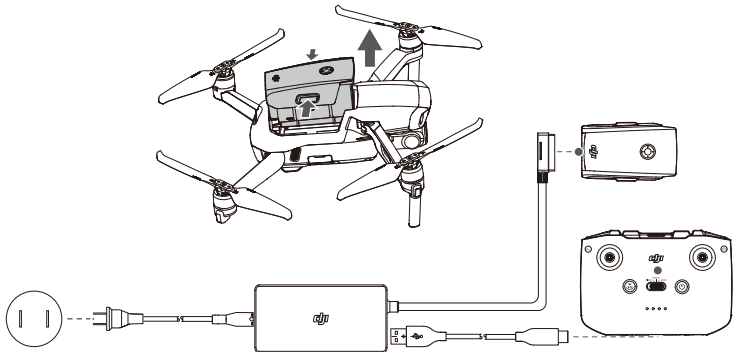

2

3

Označeno
Merkitty
Με επισήμανση
Jelölt
Oznaczone
Marcat

Neoznačeno
Merkitsemätön
Χωρίς επισήμανση
Jelöletlen
Nieoznaczone
Nemarcát

4

5

6

Jedním stiskem zkontrolujte stav baterie.
Stiskněte, poté stisknutím a podržením zapněte/vypněte.

Akun varaus tarkistetaan painamalla kerran.
Päälle / pois päältä laittaminen tapahtuu painamalla ja sitten painamalla ja pitämällä alhaalla.

Πατήστε μία φορά για να ελέγξετε τη στάθμη της μπαταρίας.
Πατήστε και, στη συνέχεια, πατήστε παρατεταμένα για ενεργοποίηση/απενεργοποίηση.

Nyomja meg egyszer, hogy ellenőrizze az akkumulátor szintjét.
Nyomja meg, majd nyomja meg és tartsa lenyomva a be- és kikapcsoláshoz.

Naciśnij raz, aby sprawdzić poziom naładowania akumulatora.
Naciśnij, a następnie naciśnij i przytrzymaj, aby włączyć/wyłączyć.