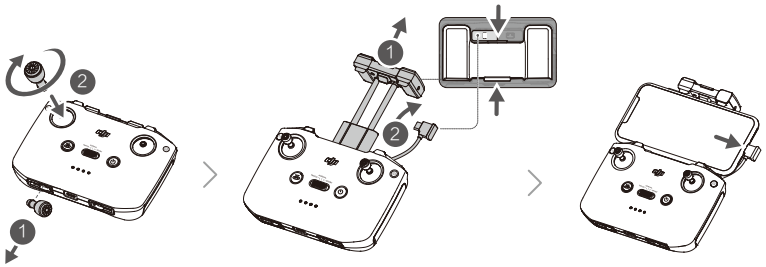

2

3

Označeno
Merkitty
Με επισήμανση
Jelölt
Oznaczone
Marcat

Neoznačeno
Merkitsemätön
Χωρίς επισήμανση
Jelöletlen
Nieoznaczone
Nemarcát

4

5

6

Jedním stiskem zkontrolujte stav baterie.
Stiskněte, poté stisknutím a podržením zapněte/vypněte.

Akun varaus tarkistetaan painamalla kerran.
Päälle / pois päältä laittaminen tapahtuu painamalla ja sitten painamalla ja pitämällä alhaalla.

Πατήστε μία φορά για να ελέγξετε τη στάθμη της μπαταρίας.
Πατήστε και, στη συνέχεια, πατήστε παρατεταμένα για ενεργοποίηση/απενεργοποίηση.

Nyomja meg egyszer, hogy ellenőrizze az akkumulátor szintjét.
Nyomja meg, majd nyomja meg és tartsa lenyomva a be- és kikapcsoláshoz.

Naciśnij raz, aby sprawdzić poziom naładowania akumulatora.
Naciśnij, a następnie naciśnij i przytrzymaj, aby włączyć/wyłączyć.