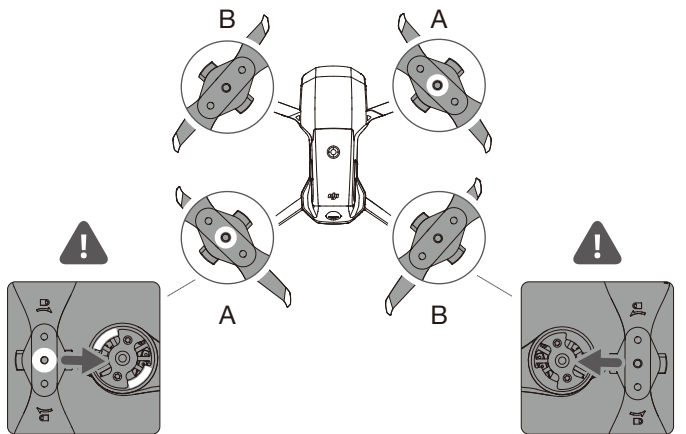

3

Označeno
Merkitty
Με επισήμανση
Jelölt
Oznaczone
Marcat

Neoznačeno
Merkitsemätön
Χωρίς επισήμανση
Jelöletlen
Nieoznaczone
Nemarcát