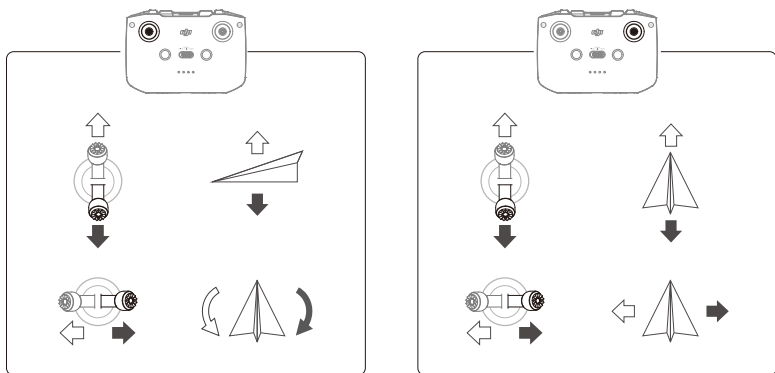

7

Režim 2 / Tila 2 / λειτουργία 2 / 2. mód / Tryb 2 / Modul 2

www.dji.com/mavic-air-2/downloads