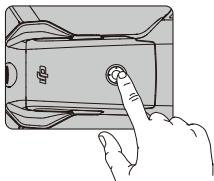

2

3

Označeno
Merkitty
Με επισήμανση
Jelölt
Oznaczone
Marcat

Neoznačeno
Merkitsemätön
Χωρίς επισήμανση
Jelöletlen
Nieoznaczone
Nemarcát

4

5

6

Jedním stiskem zkontrolujte stav baterie.
Stiskněte, poté stisknutím a podržením zapněte/vypněte.

Akun varaus tarkistetaan painamalla kerran.
Päälle / pois päältä laittaminen tapahtuu painamalla ja sitten painamalla ja pitämällä alhaalla.

Πατήστε μία φορά για να ελέγξετε τη στάθμη της μπαταρίας.
Πατήστε και, στη συνέχεια, πατήστε παρατεταμένα για ενεργοποίηση/απενεργοποίηση.