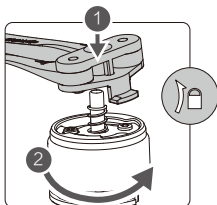

2

3

Označeno
Merkitty
Με επισήμανση
Jelölt
Oznaczone
Marcat

Neoznačeno
Merkitsemätön
Χωρίς επισήμανση
Jelöletlen
Nieoznaczone
Nemarcát

4

5

6

Jedním stiskem zkontrolujte stav baterie.
Stiskněte, poté stisknutím a podržením zapněte/vypněte.

Akun varaus tarkistetaan painamalla kerran.
Päälle / pois päältä laittaminen tapahtuu painamalla ja sitten painamalla ja pitämällä alhaalla.

Πατήστε μία φορά για να ελέγξετε τη στάθμη της μπαταρίας.
Πατήστε και, στη συνέχεια, πατήστε παρατεταμένα για ενεργοποίηση/απενεργοποίηση.