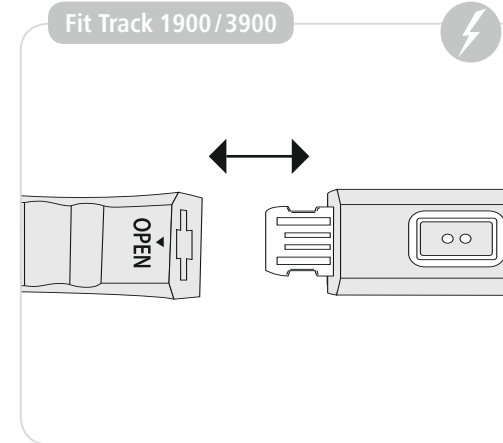

Fastener / Verschluss

F Fermeture E Cierre NL Sluiting I Chiusura PL Zapięcie H Zár
RO Dispozitiv de închidere CZ Uzávěr SK Uzáver P Fecho S Lås RUS
Защелка BG Закопчалка GR Κούμπωμα TR Kilit FIN Kiinnitys