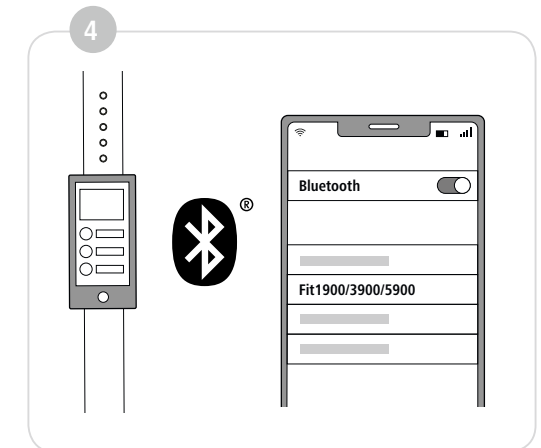

The full text of the manual is available at the following internet address / Die vollständige Langanleitung ist unter der folgenden Internetadresse verfügbar

F Le mode d'emploi complet est disponible à l'adresse Internet suivante **E** El manual de instrucciones íntegro está disponible en la siguiente dirección de Internet **NL** De volledige lange gebruikershandleiding is op het volgende internetadres beschikbaar **I** La versione estesa del manuale di istruzioni è disponibile al seguente indirizzo Internet **PL** Pełny tekst instrukcji obsługi jest dostępny pod następującym adresem internetowym **H** A teljes, hosszú útmutató az alábbi internetes címen érhető el **RO** Textul integral al manualului de utilizare complet este disponibil la următoarea adresă internet **CZ** Úplný dlouhý návod je k dispozici na následující internetové adrese **SK** Úplný dlhý návod je k dispozícii na tejto internetovej adrese **P** Poderá encontrar a versão longa do manual de instruções em **S** Den fullständiga bruksanvisningen finns på följande webbadress **RUS** С полным текстом подробного руководства по эксплуатации можно ознакомиться здесь **BG** Пълният текст на дългата версия на ръководството е на разположение на следния интернет адрес **GR** Το πλήρες λεπτομερές εγχειρίδιο οδηγιών διατίθεται στην ακόλουθη ιστοσελίδα **TR** Uzun kılavuzun tam metni aşağıdaki internet adresinde mevcuttur **FIN** Täysimittainen pitkä ohje on saatavilla seuraavasta internetosoitteesta

www.hama.com → 00178600/01/02 → Downloads

All listed brands are trademarks of the corresponding companies. Errors and omissions excepted, and subject to technical changes. Our general terms of delivery and payment are applied.
00178600_00178601_00178602/05.20