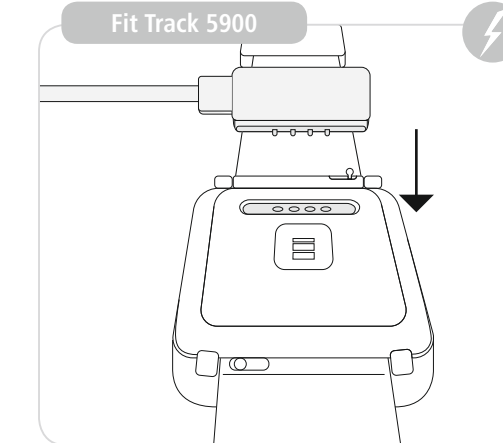

Fastener / Verschluss

F Fermeture E Cierre NL Sluiting I Chiusura PL Zapięcie H Zár
RO Dispozitiv de închidere CZ Uzávěr SK Uzáver P Fecho S Lås RUS
Защелка BG Закопчалка GR Κούμπωμα TR Kilit FIN Kiinnitys