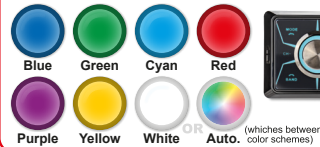

CAR RADIO WITH USB/SD -  
DAB+/FM TUNER, AUX-INPUT AND  
BLUETOOTH® WIRELESS TECHNOLOGY

External handsfree microphone  
for optimal sound performance and less environmental noise

Bluetooth

**Customizable key illumination**  
7 available color schemes

# RMD 060DAB-BT

**No CD-deck**

- Max power 4x 75WATT
- Customizable key illumination (7 preset color schemes or auto. switch)
- Plays USB and micro SD (up to 32GB)
- MP3 and WMA playback
- ID3-Tag
- AUX-in (by 3,5mm stereo jack)
- **Extra** standard USB 1.1 charge port (Total charger output rating: 5V DC/1A)
- **Suitable for charging your phone**
- Wireless Bluetooth® technology (handsfree calls, external microphone)
- A2DP + AVRCP audio streaming
- DAB+/FM tuner (incl. active DAB+ screen mount antenna)
- Automatic scan and store presets DAB+/FM
- RDS EON radio function
- 4 band preset equalizer
- Dual RCA output
- Remote control
- Fixed panel
- Built-in ISO connector
- 1 DIN standard size
- Only 110mm mounting depth

**Sans mécanisme CD**

- Puissance maximale 4x75WATT
- Éclairage des touches personnalisables (7 couleurs pré-réglées ou variocolor automatique)
- Lecture USB et micro SD (jusqu'à 32 Go)
- Lecture MP3 et WMA
- ID3-Tag
- Entrée auxiliaire (par jack stéréo de 3,5 mm)
- Chargeur USB 1.1 supplémentaire (Puissance totale : 5V/1A)
- **Dédié pour charger votre téléphone**
- Technologie Bluetooth® sans fil (kit mains libres, micro externe)
- Diffusion audio A2DP + AVRCP
- Tuner DAB+/FM (antenne adhésive de pare-brise DAB+ inclus)
- Balayage automatique et mémorisation des pré-réglages DAB+/FM
- Fonction radio RDS EON
- Égaliseur pré-réglé à 4 bandes
- Double sortie RCA
- Commande à distance
- Façade fixe
- Connecteur ISO intégré
- 1 taille standard DIN
- Seulement 110 mm de profondeur de montage

Bluetooth

External handsfree microphone  
for optimal sound performance and less environmental noise

**Customizable key illumination**  
7 available color schemes