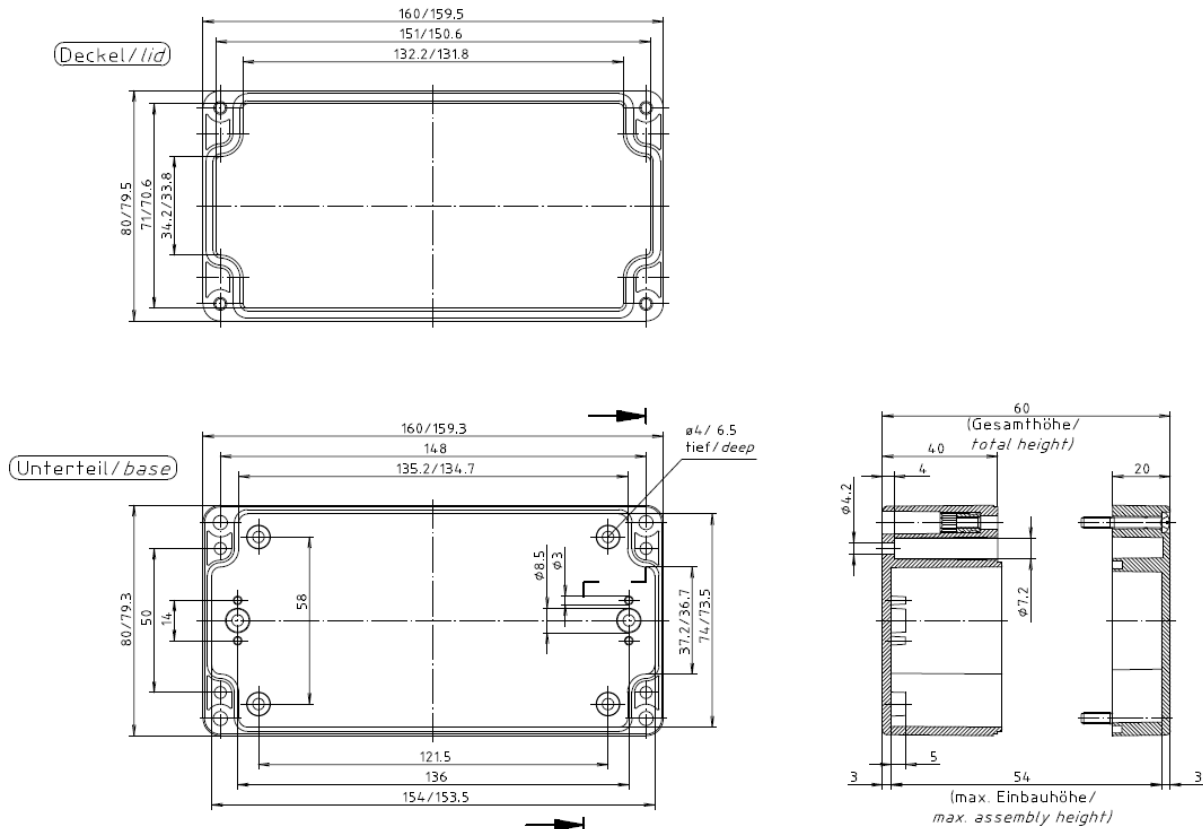

Data Sheet

Merkmale / attributes :

- | | |
|--------------------------------------|-------------------------------------|
| ▪ Material / material : | Polycarbonat / polycarbonate |
| ▪ Farbe / colour : | lichtgrau / light grey |
| ▪ Dichtung / seal : | eingezogen / seal factory-assembled |
| ▪ IP-Schutz / IP-Protection : | IP65/66 / IP65/66 |
| ▪ Lieferumfang / scope of delivery : | inkl. Schrauben / incl. screws |