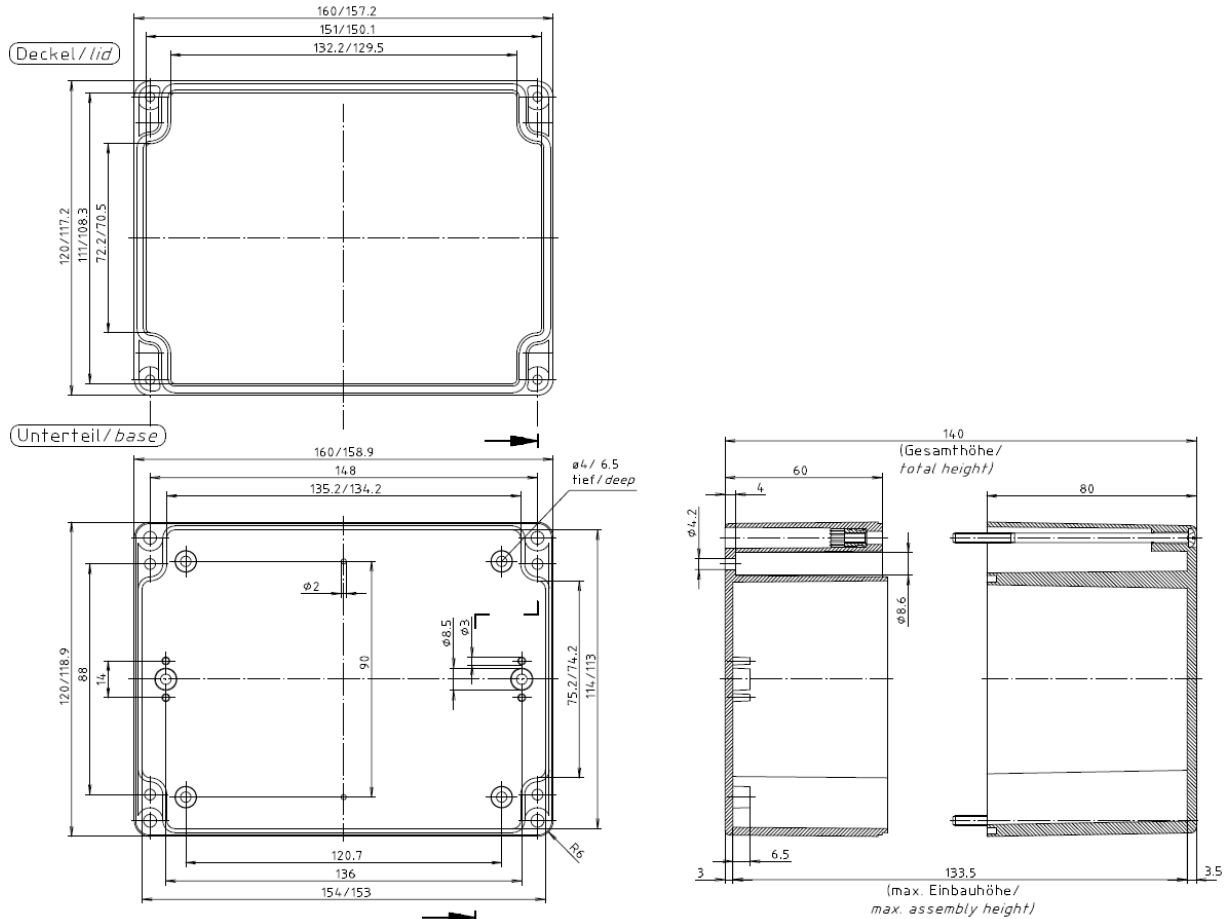

Data Sheet

Merkmale / attributes :

- Material / material : Polycarbonat / polycarbonate
- Farbe / colour : lichtgrau / light grey
- Dichtung / seal : eingezogen / seal factory-assembled
- IP-Schutz / IP-Protection : IP65/66 / IP65/66
- Lieferumfang / scope of delivery : inkl. Schrauben / incl. screws