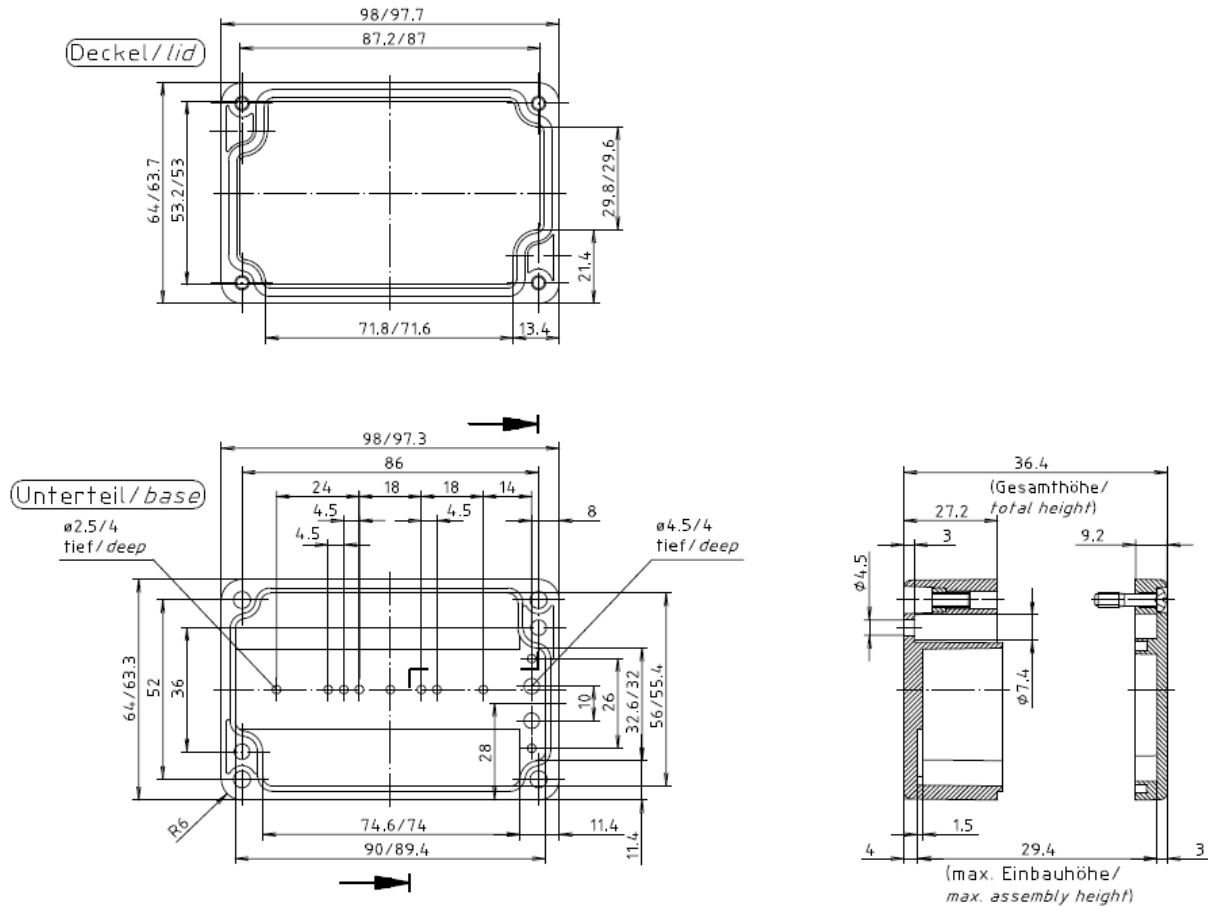

Data Sheet

Merkmale / attributes :

- | | |
|--------------------------------------|-------------------------------------|
| ▪ Material / material : | ABS / ABS |
| ▪ Farbe / colour : | lichtgrau / light grey |
| ▪ Dichtung / seal : | eingezogen / seal factory-assembled |
| ▪ IP-Schutz / IP-Protection : | IP65/66 / IP65/66 |
| ▪ Lieferumfang / scope of delivery : | inkl. Schrauben / incl. screws |