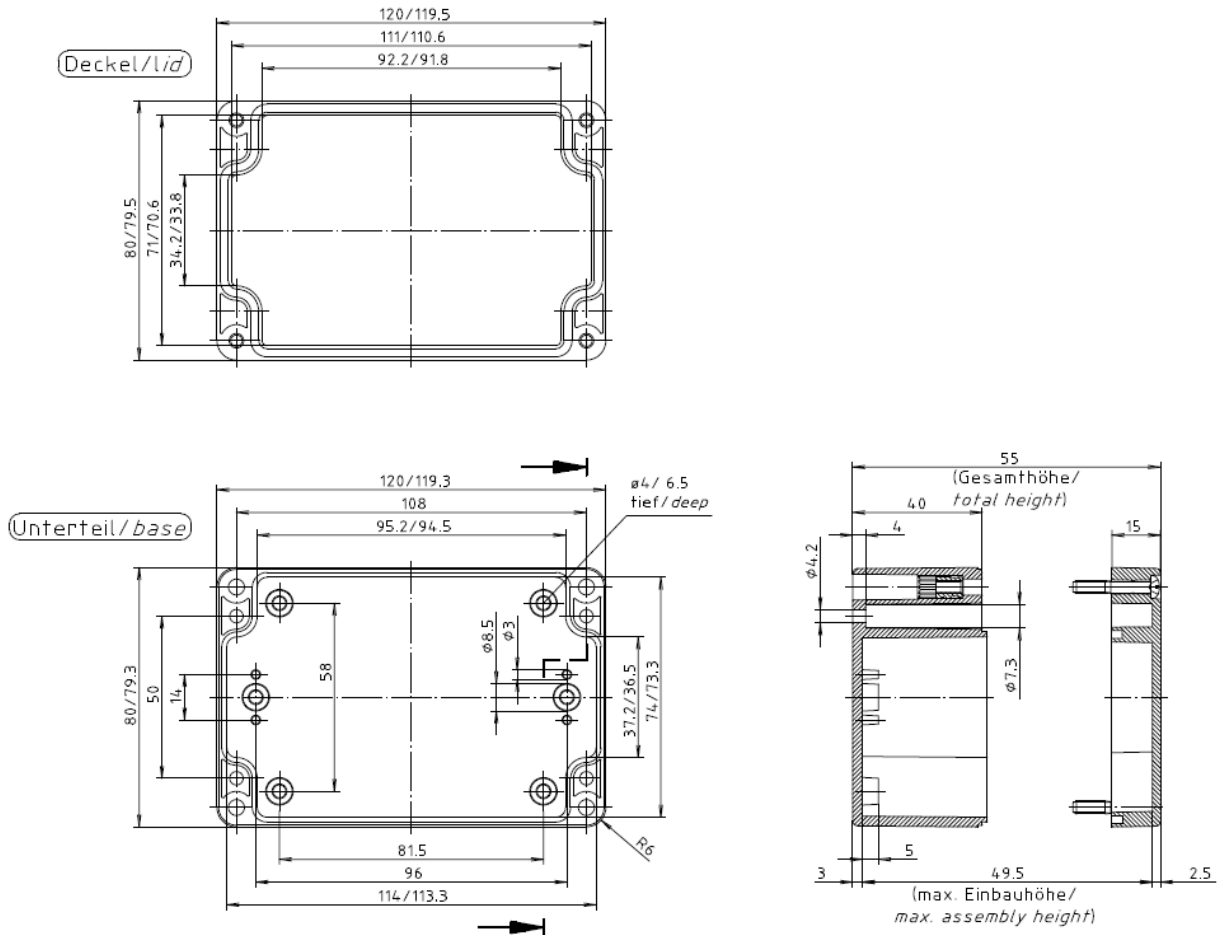

Data Sheet

Merkmale / attributes :

- | | |
|--------------------------------------|-------------------------------------|
| ▪ Material / material : | ABS / ABS |
| ▪ Farbe / colour : | lichtgrau / light grey |
| ▪ Dichtung / seal : | eingezogen / seal factory-assembled |
| ▪ IP-Schutz / IP-Protection : | IP65/66 / IP65/66 |
| ▪ Lieferumfang / scope of delivery : | inkl. Schrauben / incl. screws |