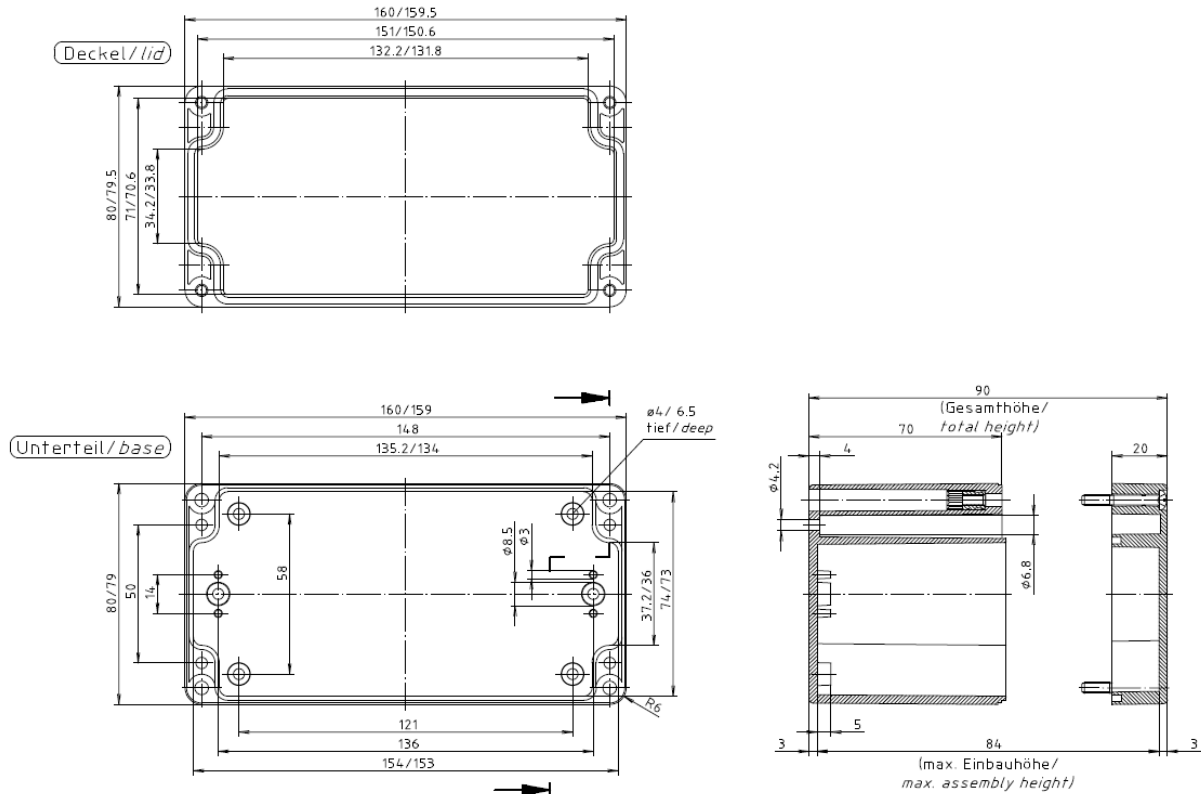

Data Sheet

Merkmale / attributes :

- Material / material : ABS / ABS
- Farbe / colour : lichtgrau / light grey
- Dichtung / seal : eingezogen / seal factory-assembled
- IP-Schutz / IP-Protection : IP65/66 / IP65/66
- Lieferumfang / scope of delivery : inkl. Schrauben / incl. screws