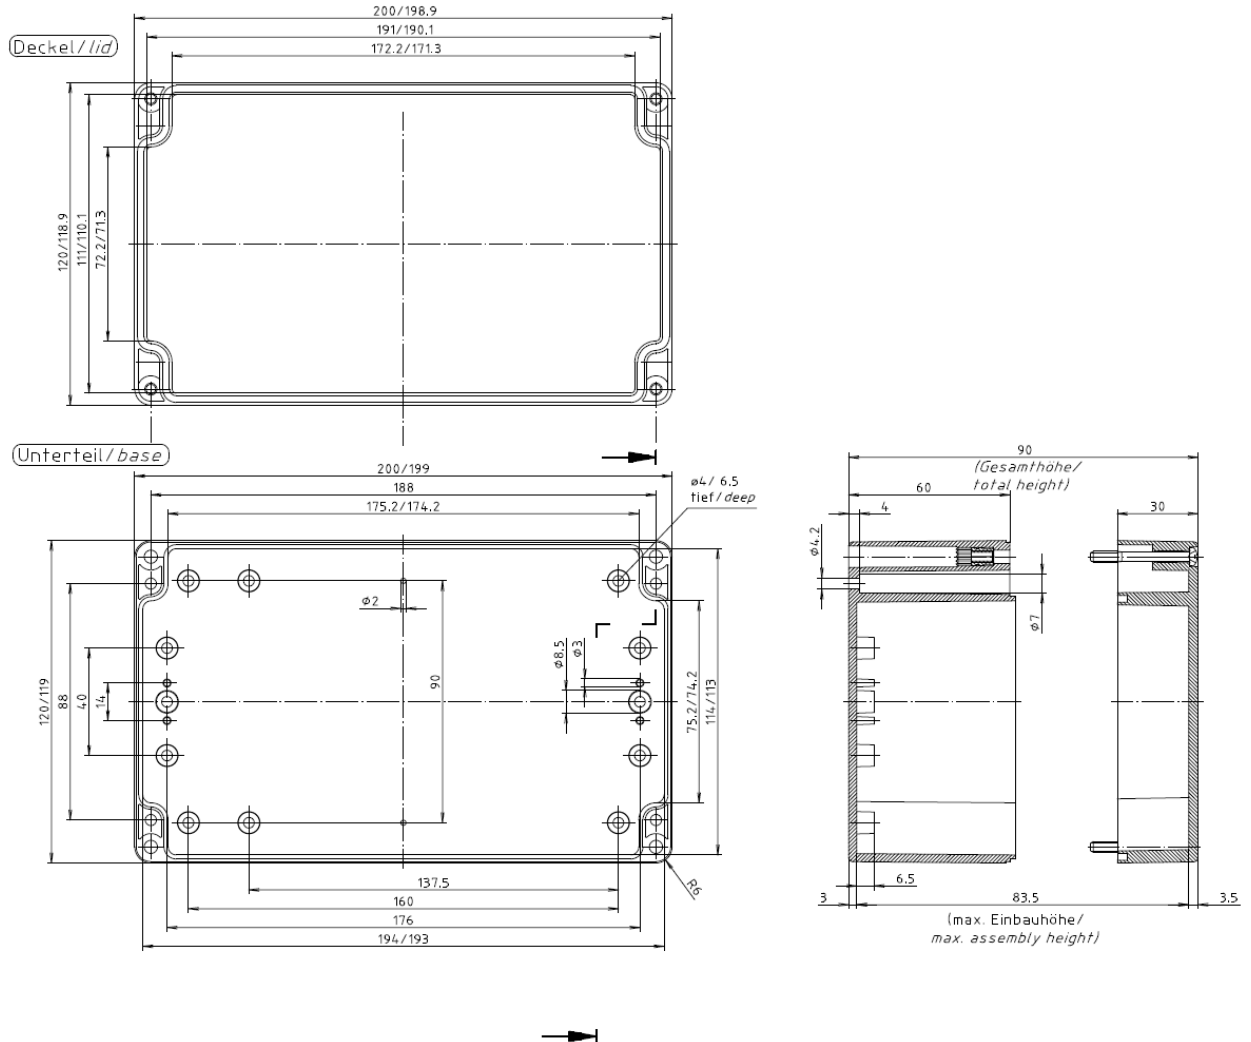

## Data Sheet

### Merkmale / attributes :

- |                                      |                                     |
|--------------------------------------|-------------------------------------|
| ▪ Material / material :              | ABS / ABS                           |
| ▪ Farbe / colour :                   | lichtgrau / light grey              |
| ▪ Dichtung / seal :                  | eingezogen / seal factory-assembled |
| ▪ IP-Schutz / IP-Protection :        | IP65/66 / IP65/66                   |
| ▪ Lieferumfang / scope of delivery : | inkl. Schrauben / incl. screws      |