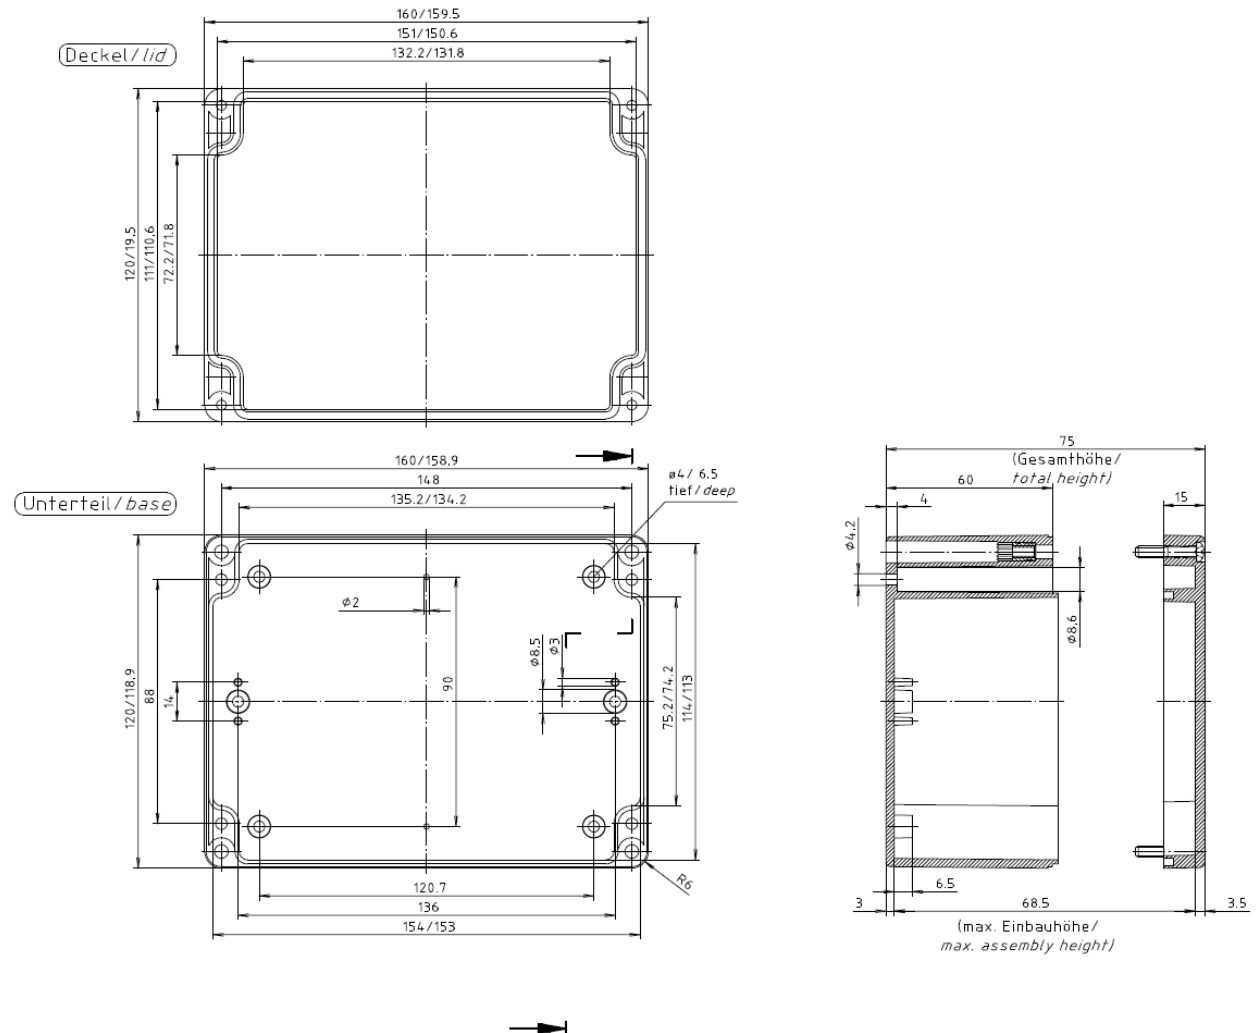

Data Sheet

Merkmale / attributes :

- Material / material : ABS / ABS
- Farbe / colour : lichtgrau / light grey
- Dichtung / seal : eingezogen / seal factory-assembled
- IP-Schutz / IP-Protection : IP65/66 / IP65/66
- Lieferumfang / scope of delivery : inkl. Schrauben / incl. screws