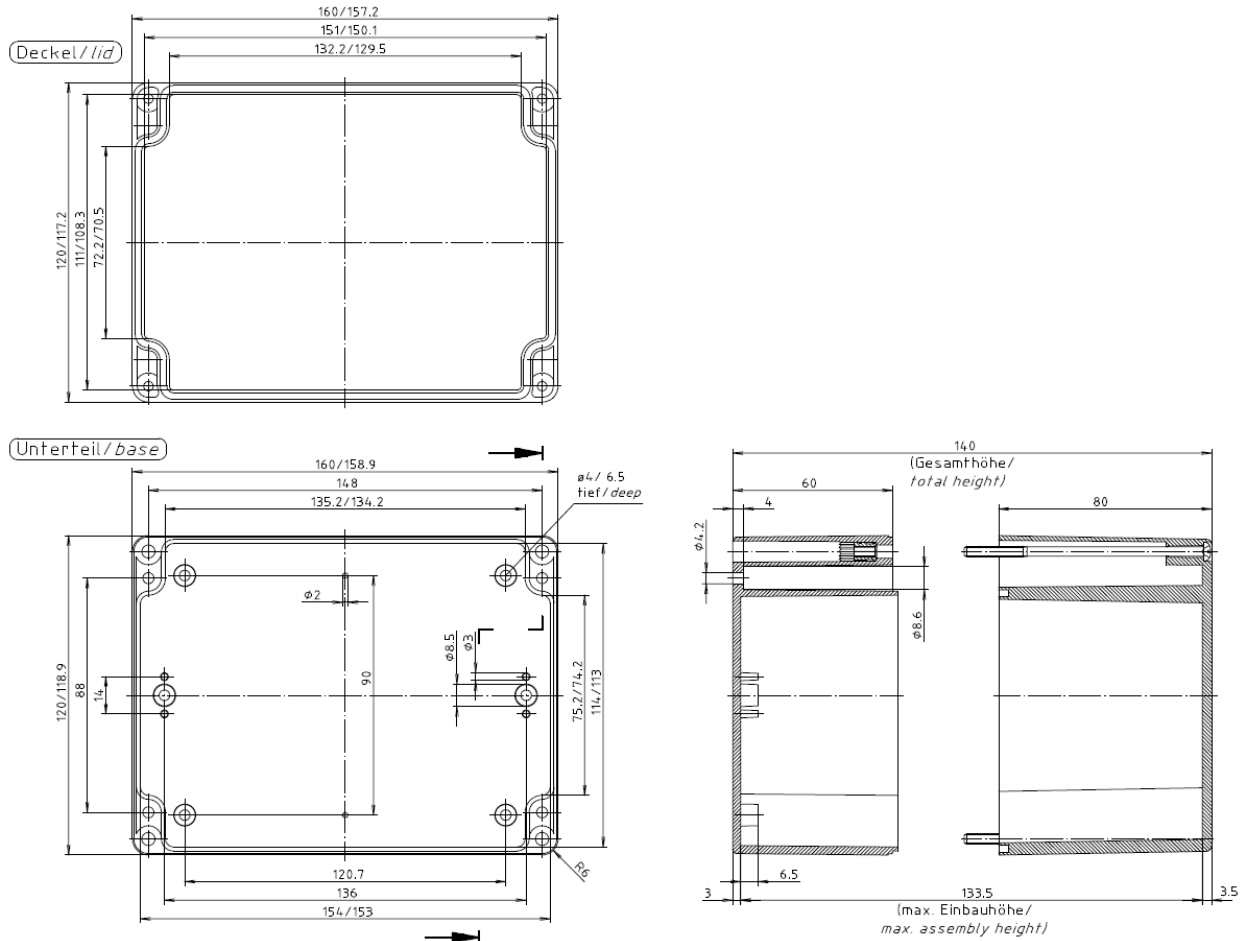

Data Sheet

Merkmale / attributes :

- Material / material : ABS / ABS
- Farbe / colour : lichtgrau / light grey
- Dichtung / seal : eingezogen / seal factory-assembled
- IP-Schutz / IP-Protection : IP65/66 / IP65/66
- Lieferumfang / scope of delivery : inkl. Schrauben / incl. screws