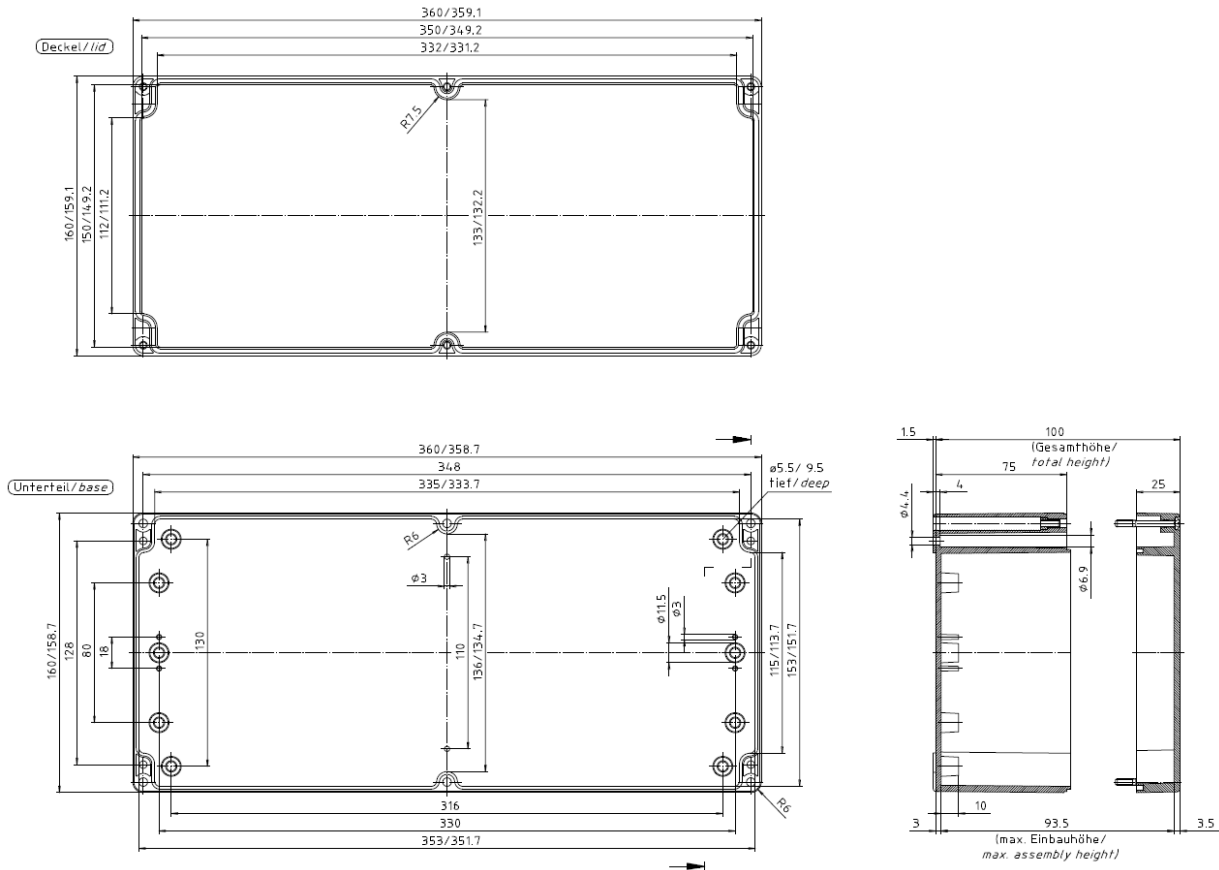

## Data Sheet

### Merkmale / attributes :

- Material / material : ABS / ABS
- Farbe / colour : lichtgrau / light grey
- Dichtung / seal : eingezogen / seal factory-assembled
- IP-Schutz / IP-Protection : IP65/66 / IP65/66
- Lieferumfang / scope of delivery : inkl. Schrauben / incl. screws