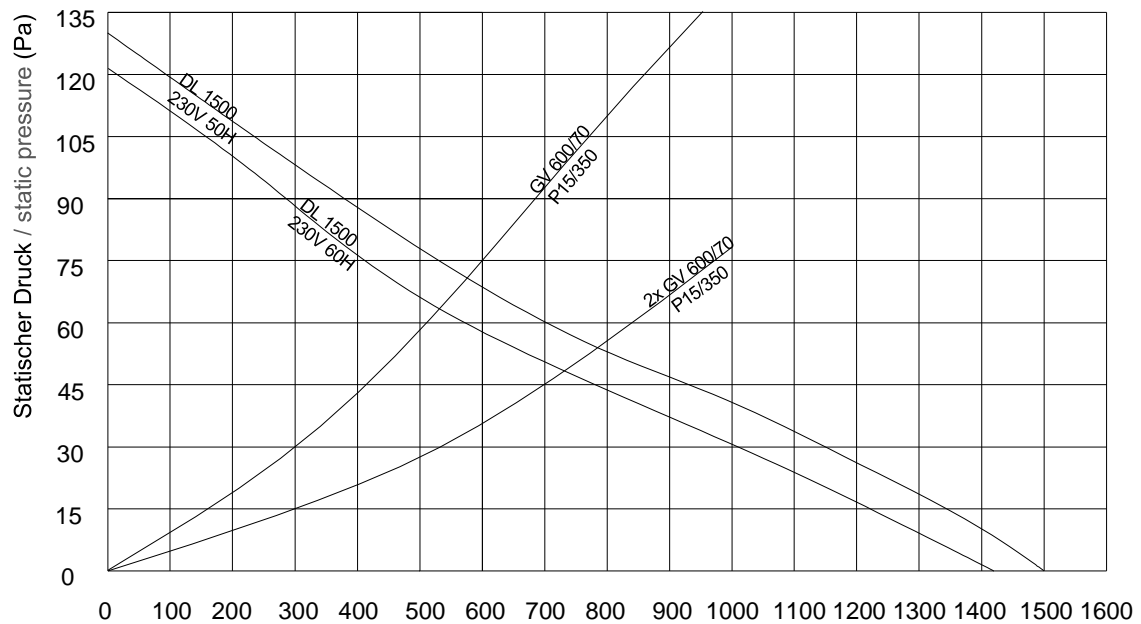

## [ Roof mounted Fan DL 1500]

Typ / Type: DL 1500  
Art-Nr. / Part number: 50 150 150

Eingangsspannung: Voltage:	230 V AC 50/60 Hz
Abmessungen (L x B x H): Dimensions (L x W x D):	528/508 x 528/508 x 230 mm
Stromaufnahme: Amperage:	0,3 A / 0,35 A
Leistungsaufnahme: Power consumption:	68 W / 90 W
Volumenstrom: Air flow:	1500 m <sup>3</sup> /h
Einsatztemperatur: Operating temperature:	-10 bis +55 °C -10 to +55 °C
Farbe: Colour:	RAL 7035
Geräuschpegel: Noise level:	40 dB(A)
Schutzart: Degree of protection:	IP 21
Montageausschnitt: Installation cut out:	410 x 410 mm
Anschlusskabel: Connection cable:	2,5 m

**Abmessungen:**

**Dimensions:**

**Leistungsdiagramm:**

**Performance diagramm:**

**Zubehör:**

**Accessories:**

Eintrittsfilter / Inlet filter  
 Thermostate / Thermostat  
 Drehzahlregler / Speed controller