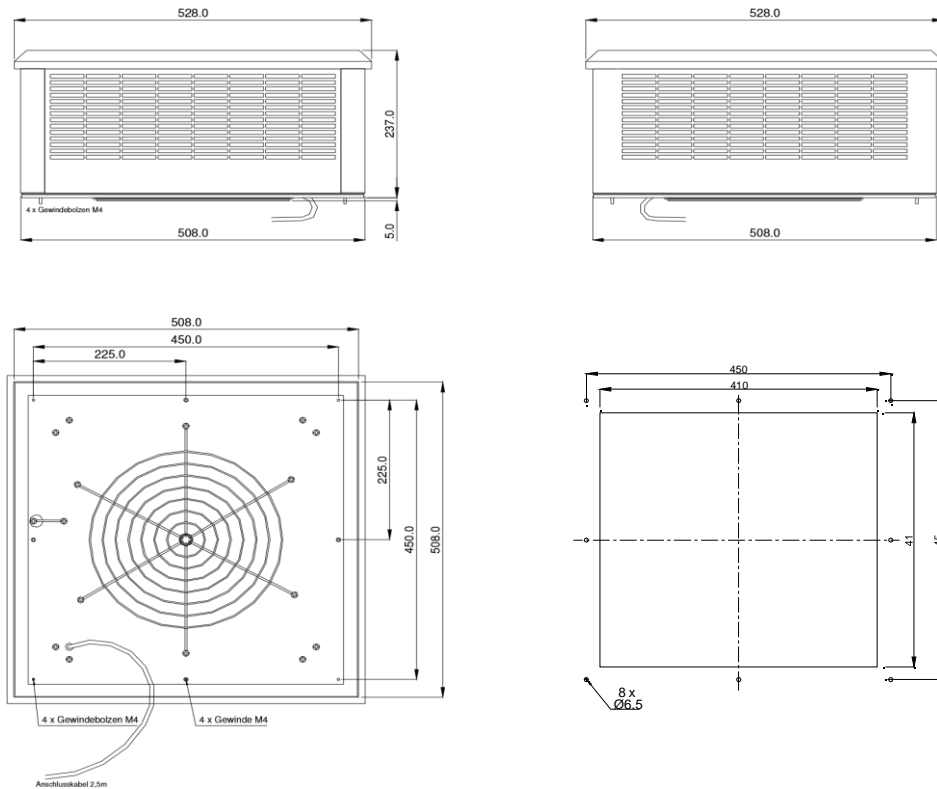

## [ Roof mounted Fan DL 1500]

Typ / Type: DL 1500  
Art-Nr. / Part number: 50 150 150

Eingangsspannung: Voltage:	230 V AC 50/60 Hz
Abmessungen (L x B x H): Dimensions (L x W x D):	528/508 x 528/508 x 230 mm
Stromaufnahme: Amperage:	0,3 A / 0,35 A
Leistungsaufnahme: Power consumption:	68 W / 90 W
Volumenstrom: Air flow:	1500 m <sup>3</sup> /h
Einsatztemperatur: Operating temperature:	-10 bis +55 °C -10 to +55 °C
Farbe: Colour:	RAL 7035
Geräuschpegel: Noise level:	40 dB(A)
Schutzart: Degree of protection:	IP 21
Montageausschnitt: Installation cut out:	410 x 410 mm
Anschlusskabel: Connection cable:	2,5 m

**Abmessungen:**

**Dimensions:**

**Leistungsdiagramm:**

**Performance diagramm:**

**Zubehör:**

**Accessories:**

Eintrittsfilter / Inlet filter  
 Thermostate / Thermostat  
 Drehzahlregler / Speed controller