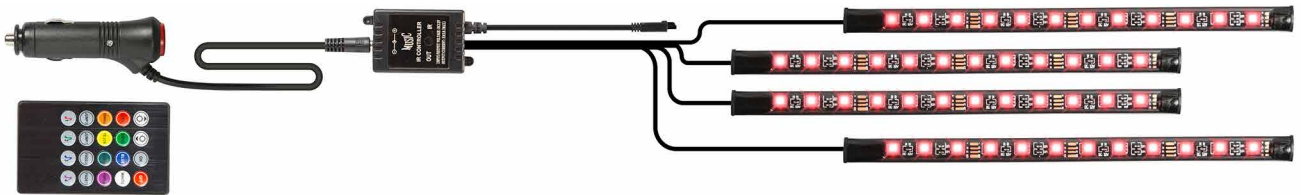

KFZ Innenraumbeleuchtung TX-140

4 Module mit je 12 LED /
4 modules each with 12 LED

Fernbedienung mit 4 Musikmodies /
Remote control with 4 Music modes

Dimmbar in allen Modies /
Brightness adjustable in all modes

8 Farben /
8 Colours

2 Jump Modies /
2 Jump modes

2 Fade Modies /
2 Fade Modes

Einfache Installation /
easy to install

- Eingebautes hoch empfindliches Mikrophon, das Spektrum von Licht und Farben passt sich automatisch der Musik an.
- Beleuchten Sie den Fahrzeuginnenraum, nach ihren Wünschen in 8 verschiedenen Farben
- 8 Automatik Modies mit wechselnder Farbwiedergabe

Technische Spezifikationen:

- Fernbedienung mit 20 Tasten
- Gewicht/Abmessung: 0.2kg / (L) 22 x (W) 1.5 x (H) 0.5cm
- Stromversorgung 12V Zigarettenanzünder
- Kabellänge ca. 105cm (vorne)
- Kabellänge ca. 140cm (hinten)
- Interne Sicherung 3A

Kompatibilität:

Einsetbar mit allen 12V KFZ Steckdosen

Verpackungsinhalt:

KFZ Innenraumbeleuchtung TX-140, Handbuch

Artikel-Nr. 4845