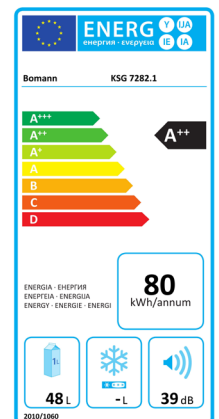

Abmessung
51.0 x 43.0 x 47.5 cm

LED-Beleuchtung

**Wechselbarer
Türanschlag**

Energieeffizient

Ohne Dekoration

Glastür-Kühlschrank KSG 7282.1

Spezifikation

- Nutzinhalt: 48 Liter
- Kapazität:
 - 44 Dosen à 330 ml (70.0 x 120.0 mm)
 - 32 Flaschen à 500 ml (70.0 x 170.0 mm)
- LED Innenraumbeleuchtung, separat schaltbar
- Stufenlose Temperaturregelung
- Temperaturbereich: 0°C ~ +10°C
- Manuelle Abtauung
- Chromablage, höhenverstellbar
- Türanschlag rechts, wechselbar
- Doppelverglaste Gerätetür
- Justierbare Standfüße

Technische Daten

Anschlussspannung: 220-240 V~ / 50 Hz
 Leistungsaufnahme: 85 W
 Klimaklasse: N (+16°C ~ +32°C)
 Kühlmittel: R600a
 Betriebsgeräusch: 39 dB

Verbrauchsdaten

Energieverbrauch / 24 h: 0.22 kWh
 Energieverbrauch / Jahr: 80 kWh
 (gem. EU-Datenblatt nach Verordnung Nr. 1060/2010)

Farbe: schwarz
 Artikel Nr.: 772 821
 Artikel EAN-Code: 4 004 470 728 217

Abmessungen (ca. H x B x T) und Gewicht
 Gerät: 51.0 x 43.0 x 47.5 cm; 16.5 kg
 Verkaufskarton: 53.5 x 47.0 x 50.5 cm; 19.0 kg

20"/40"/HQ Container: --- / --- / 573