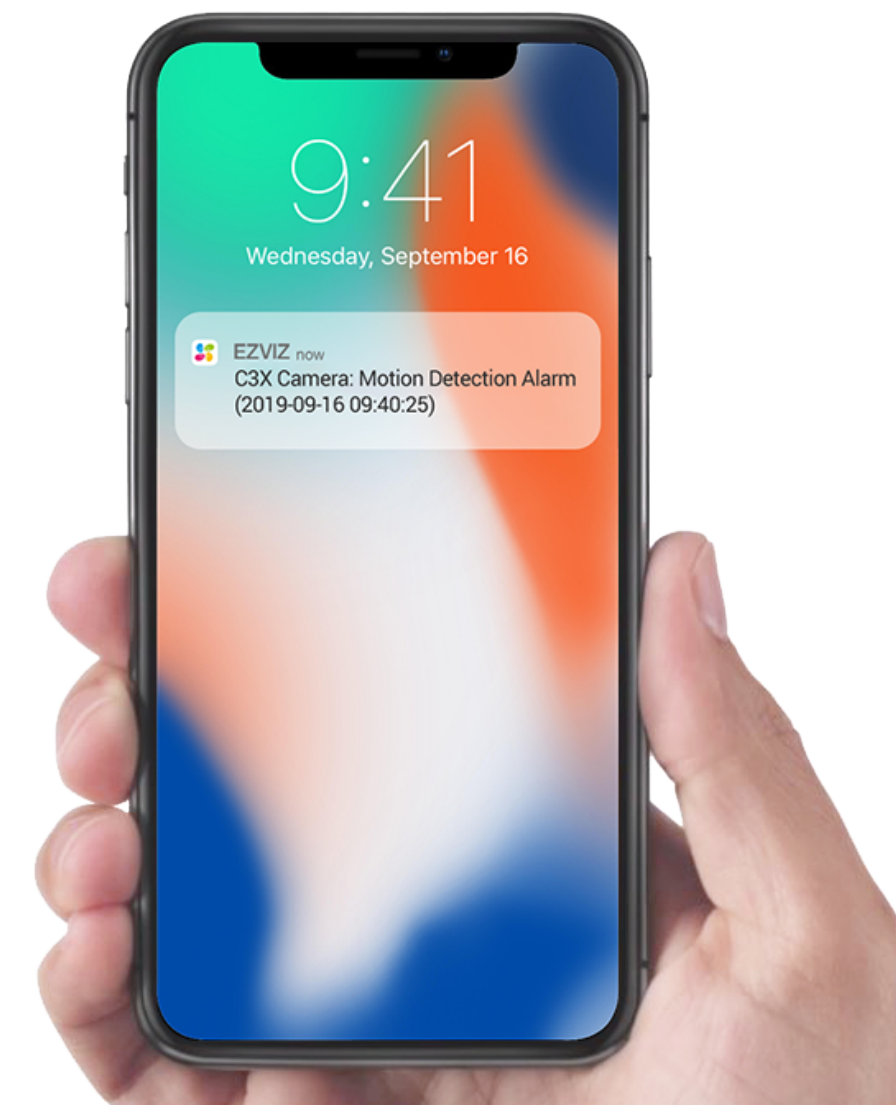

Staubdicht und wasserdicht nach IP67

Anpassbare Sprachalarme

Die erste Sicherheitskamera mit dualem Objektiv.

In der dualen 2-MP-Kamerakonfiguration wird lebendige Farbabbildung durch den Einsatz von zwei Objektiven erzielt – ein Objektiv zeichnet die Umgebungshelligkeit auf, das andere erfasst Farbinformationen. Anschließend werden die beiden Bilder über den proprietären Algorithmus von EZVIZ zur Erstellung eines detailreichen und farbgetreuen Bildes zusammengefügt.

Nachtsicht der C3X*

Nachtsicht mit integrierten LEDs

Traditionelle Schwarz/Weiß-Sicht

*In extremen Umgebungen, wie einem vollständig eingeschlossenen Warenhaus/Lager oder ländlichen Regionen in einer mondlosen wolkigen Nacht, wechselt die C3X zur Gewährleistung maximaler Bildklarheit in den Schwarz/Weiß-Modus.

Bewegungsausgelöste Aufnahme von Personen und Fahrzeugen.

Mit einem integrierten Deep-Learning-Modul kann die C3X die Bewegung von Personen und Fahrzeugen in Echtzeit erkennen. Nun erhalten Sie die präzisen Bewegungsalarme, die Sie sich schon immer gewünscht haben. Wenn niemand da ist, übernimmt C3X die Arbeit für Sie.

Schützt aktiv wichtige Orte.

Bei der C3X können Sie in der EZVIZ-App bestimmte Zonen zeichnen, um das zu schützen, was Ihnen am wichtigsten ist. Sie können entscheiden, ob Sie Personen, Fahrzeuge oder beides aus den Zonen fernhalten wollen. Bei Erkennung interessanter Objekte löst die Kamera eine laute Sirene und ein Blinklicht aus, um Eindringlinge zu verjagen. Sie erhalten im Bruchteil einer Sekunde eine Benachrichtigung.