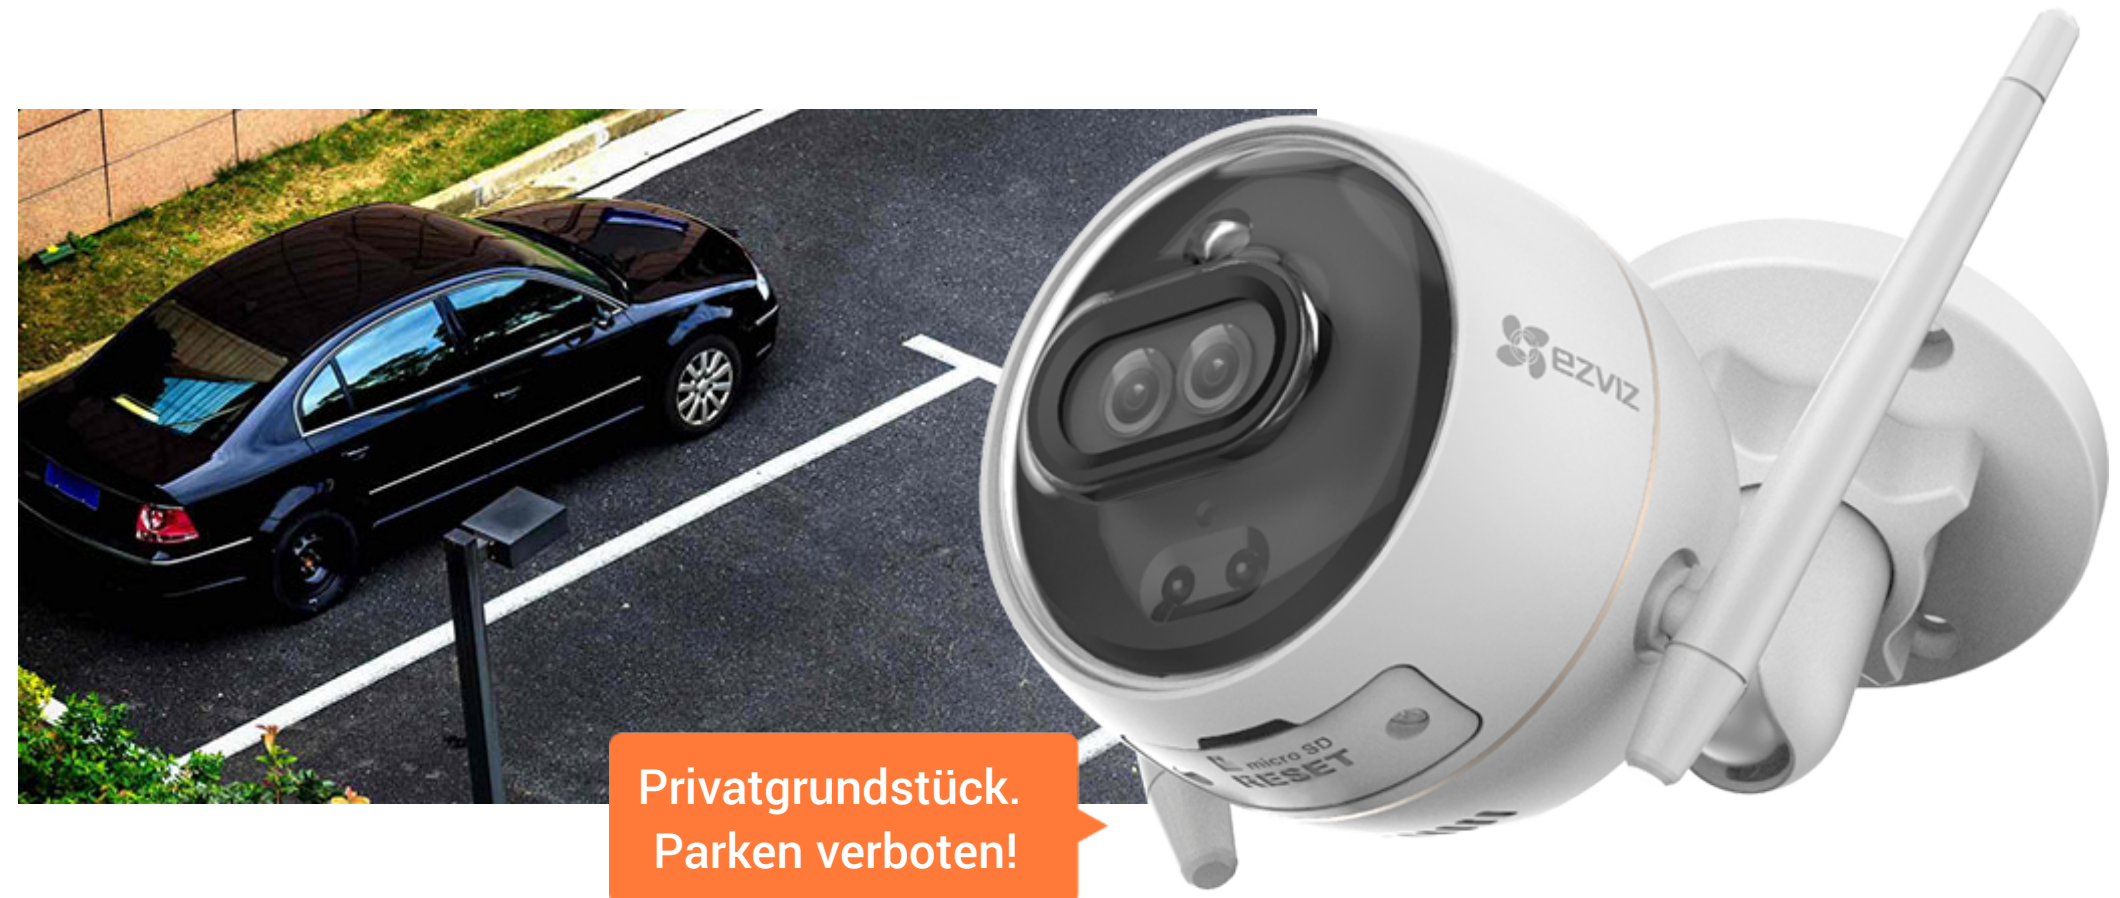

Passen Sie Ihre Sprachalarme an

Mit der C3X können Sie für eine angepasste Begrüßung oder Abschreckung Ihre eigene Stimme aufzeichnen. Wenn beispielsweise Besucher Fahrzeuge in verbotenen Bereichen parken, spielt die Kamera eine zuvor aufgenommene Nachricht ab und weist die Fahrer an, woanders zu parken.