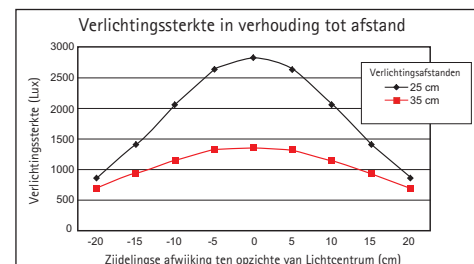

Bureaulamp LED MAULpearly colour vario, dimbaar

- Veel licht met compacte vorm
- Flexibel: Kleurtemperatuur en verlichtingssterkte in 3 stappen instelbaar, afhankelijk van daglicht en wens
- Goede verlichting van een begrensde bereik, daarbij hoge lichtopbrengst
- Extreem zuinig: ongeveer 80 % minder energieverbruik in vergelijking met een gewone gloeilamp
- Ruimtebesparend en handzaam
- Stabiele arm met een flexibel gedeelte om perfect de lichtinval te bepalen
- Technisch veiligheidsconcept Made by MAUL
- Met 24 LED's, 8 warmwitte (3000 Kelvin) en 16 daglicht witte (6500 Kelvin)
- De armatuur bevat ingebouwde LED's. De LED's kunnen niet worden vervangen
- Levensduur van de LED's 20.000 uur
- Energieklasse "A+" (Spectrum A++ bis E)
- Extreem laag energieverbruik van ca. 6 Watt
- Gewogen energieverbruik 6 kWh/1000h
- Lichtsterkte van 1360 Lux op 35 cm afstand, lichtstroom 320 Lumen
- Metalen arm met rubberoppervlakte, kunststof lampenkap
- Armlengte 35,7 cm
- Hoogte in normale werkpositie 36 cm
- Lampenkap, 16 x 6 cm, draai- en neigbaar

- Aangename touchfield-bediening aan voet
- Stabiele verzwaarde kunststof voet, 16,5 x 10,6 cm, met werkblad beschermende onderlaag
- Milieuvriendelijke en veilige verpakking, recyclebaar
- garantie: 2 jaar