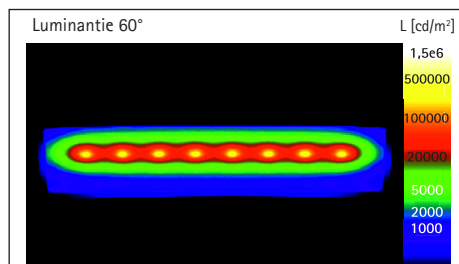

Bureaulamp LED MAULpearly colour vario, dimbaar

- Veel licht met compacte vorm
- Flexibel: Kleurtemperatuur en verlichtingssterkte in 3 stappen instelbaar, afhankelijk van daglicht en wens
- Goede verlichting van een begrensde bereik, daarbij hoge lichtopbrengst
- Extreem zuinig: ongeveer 80 % minder energieverbruik in vergelijking met een gewone gloeilamp
- Ruimtebesparend en handzaam
- Stabiele arm met een flexibel gedeelte om perfect de lichtinval te bepalen
- Technisch veiligheidsconcept Made by MAUL
- Met 24 LED's, 8 warmwitte (3000 Kelvin) en 16 daglicht witte (6500 Kelvin)
- De armatuur bevat ingebouwde LED's. De LED's kunnen niet worden vervangen
- Levensduur van de LED's 20.000 uur
- Energieklasse "A+" (Spectrum A++ bis E)
- Extreem laag energieverbruik van ca. 6 Watt
- Gewogen energieverbruik 6 kWh/1000h
- Lichtsterkte van 1360 Lux op 35 cm afstand, lichtstroom 320 Lumen
- Metalen arm met rubberoppervlakte, kunststof lampenkap
- Armlengte 35,7 cm
- Hoogte in normale werkpositie 36 cm
- Lampenkap, 16 x 6 cm, draai- en neigbaar

- Aangename touchfield-bediening aan voet
- Stabiele verzwaarde kunststof voet, 16,5 x 10,6 cm, met werkblad beschermende onderlaag
- Milieuvriendelijke en veilige verpakking, recyclebaar
- garantie: 2 jaar