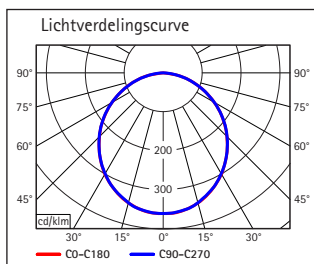

Bureaulamp LED MAULpearly colour vario, dimbaar

- Veel licht met compacte vorm
- Flexibel: Kleurtemperatuur en verlichtingssterkte in 3 stappen instelbaar, afhankelijk van daglicht en wens
- Goede verlichting van een begrensde bereik, daarbij hoge lichtopbrengst
- Extreem zuinig: ongeveer 80 % minder energieverbruik in vergelijking met een gewone gloeilamp
- Ruimtebesparend en handzaam
- Stabiele arm met een flexibel gedeelte om perfect de lichtinval te bepalen
- Technisch veiligheidsconcept Made by MAUL
- Met 24 LED's, 8 warmwitte (3000 Kelvin) en 16 daglicht witte (6500 Kelvin)
- De armatuur bevat ingebouwde LED's. De LED's kunnen niet worden vervangen
- Levensduur van de LED's 20.000 uur
- Energieklasse "A+" (Spectrum A++ bis E)
- Extreem laag energieverbruik van ca. 6 Watt
- Gewogen energieverbruik 6 kWh/1000h
- Lichtsterkte van 1360 Lux op 35 cm afstand, lichtstroom 320 Lumen
- Metalen arm met rubberoppervlakte, kunststof lampenkap
- Armlengte 35,7 cm
- Hoogte in normale werkpositie 36 cm
- Lampenkap, 16 x 6 cm, draai- en neigbaar

- Aangename touchfield-bediening aan voet
- Stabiele verzwaarde kunststof voet, 16,5 x 10,6 cm, met werkblad beschermende onderlaag
- Milieuvriendelijke en veilige verpakking, recyclebaar
- garantie: 2 jaar

Art.nr.	Kleur	EAN-code	Douanecode	Kabellengte	Veiligheidsklasse	VE	verpakkingsmaat/cm/VE	gewicht/kg
820 17	02 wit	4002390069175	94052040	1,7 m	II Eurostekervoeding	1 st.	26,5 x 22,0 x 13,5	0,967
820 17	90 zwart	4002390079129	94052040	1,7 m	II Eurostekervoeding	1 st.	26,5 x 22,0 x 13,5	0,93