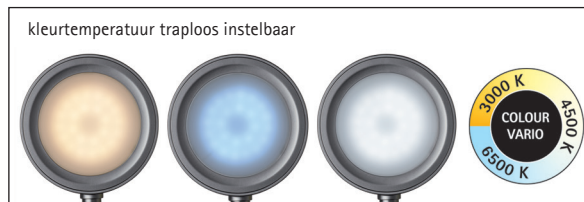

## Bureaulamp LED MAULgrace colour vario, dimbaar

- Designlicht van uitstekende kwaliteit met dubbele arm
- Flexibel: kleurtemperatuur traploos en verlichtingssterkte in 4 niveaus instelbaar, afhankelijk van het tijdstip en de staat
- Modern design: duidelijke lijnen, minder elegantie
- Kostbaar: armen in geborsteld en geanodiseerd aluminium
- Grote actieradius door lange dubbele arm, licht schaduwloos van boven
- Uiterst economisch: 80% minder energieverbruik van de LED in vergelijking met één gloeilamp
- Technisch veiligheidsconcept gemaakt door MAUL
- Handig: bediening via het aanraakpaneel op de armatuurkop
- Met 48 LED's: 24 warm wit (3000 Kelvin) en 24 daglicht wit (6500 Kelvin)
- Armatuur bevat ingebouwde LED-lampen. De lampen kunnen niet worden vervangen zullen
- 20.000 uur levensduur van de LED's
- Energie-efficiëntieklasse "A" (spectrum A ++ tot E)
- Extreem laag energieverbruik met ca. 6 Watt
- Gewogen energieverbruik 6 kWh / 1000 uur
- 1400 lux Verlichtingssterkte op 35 cm afstand, lichtstroom 300 lumen

- Dubbel gelede arm draaibaar en kantelbaar
- Armlengte onder en boven elke 36,5 cm
- Hoogte in normale werkpositie 44 cm
- Armatuurkop, Ø 11,6 cm, draaibaar en kantelbaar, kunststof met aluminium inzetstuk
- Stabiele basis, Ø 20,5 cm, met verzwaring inzetstuk en desk-vriendelijke ondertapijt
- Milieuvriendelijke en veilige verpakking, recyclebaar
- garantie: 2 jaar

Art.nr.	Kleur	EAN-code	Douanecode	Kabellengte	Veiligheidsklasse	VE	verpakkingsmaat/cm/VE	gewicht/kg
820 50	95 zilver	4002390068314	94052099	2 m	II Eurostekervoeding	1 st.	58,0 x 27,0 x 10,0	3,239