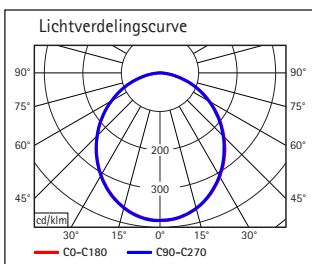

## Bureaulamp LED MAULgrace colour vario, dimbaar

- Designlicht van uitstekende kwaliteit met dubbele arm
- Flexibel: kleurtemperatuur traploos en verlichtingssterkte in 4 niveaus instelbaar, afhankelijk van het tijdstip en de staat
- Modern design: duidelijke lijnen, minder elegantie
- Kostbaar: armen in geborsteld en geanodiseerd aluminium
- Grote actieradius door lange dubbele arm, licht schaduwloos van boven
- Uiterst economisch: 80% minder energieverbruik van de LED in vergelijking met één gloeilamp
- Technisch veiligheidsconcept gemaakt door MAUL
- Handig: bediening via het aanraakpaneel op de armatuurkop
- Met 48 LED's: 24 warm wit (3000 Kelvin) en 24 daglicht wit (6500 Kelvin)
- Armatuur bevat ingebouwde LED-lampen. De lampen kunnen niet worden vervangen zullen
- 20.000 uur levensduur van de LED's
- Energie-efficiëntieklasse "A" (spectrum A ++ tot E)
- Extreem laag energieverbruik met ca. 6 Watt
- Gewogen energieverbruik 6 kWh / 1000 uur
- 1400 lux Verlichtingssterkte op 35 cm afstand, lichtstroom 300 lumen

- Dubbel gelede arm draaibaar en kantelbaar
- Armlengte onder en boven elke 36,5 cm
- Hoogte in normale werkpositie 44 cm
- Armatuurkop, Ø 11,6 cm, draaibaar en kantelbaar, kunststof met aluminium inzetstuk
- Stabiele basis, Ø 20,5 cm, met verzwaring inzetstuk en desk-vriendelijke ondertapijt
- Milieuvriendelijke en veilige verpakking, recyclebaar
- garantie: 2 jaar

Art.nr.	Kleur	EAN-code	Douanecode	Kabellengte	Veiligheidsklasse	VE	verpakkingsmaat/cm/VE	gewicht/kg
820 50	95 zilver	4002390068314	94052099	2 m	II Eurostekervoeding	1 st.	58,0 x 27,0 x 10,0	3,239