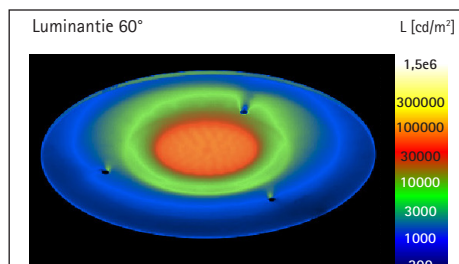

## Bureaulamp LED MAULgrace colour vario, dimbaar

- Designlicht van uitstekende kwaliteit met dubbele arm
- Flexibel: kleurtemperatuur traploos en verlichtingssterkte in 4 niveaus instelbaar, afhankelijk van het tijdstip en de staat
- Modern design: duidelijke lijnen, minder elegantie
- Kostbaar: armen in geborsteld en geanodiseerd aluminium
- Grote actieradius door lange dubbele arm, licht schaduwloos van boven
- Uiterst economisch: 80% minder energieverbruik van de LED in vergelijking met één gloeilamp
- Technisch veiligheidsconcept gemaakt door MAUL
- Handig: bediening via het aanraakpaneel op de armatuurkop
- Met 48 LED's: 24 warm wit (3000 Kelvin) en 24 daglicht wit (6500 Kelvin)
- Armatuur bevat ingebouwde LED-lampen. De lampen kunnen niet worden vervangen zullen
- 20.000 uur levensduur van de LED's
- Energie-efficiëntieklasse "A" (spectrum A ++ tot E)
- Extreem laag energieverbruik met ca. 6 Watt
- Gewogen energieverbruik 6 kWh / 1000 uur
- 1400 lux Verlichtingssterkte op 35 cm afstand, lichtstroom 300 lumen

- Dubbel gelede arm draaibaar en kantelbaar
- Armlengte onder en boven elke 36,5 cm
- Hoogte in normale werkpositie 44 cm
- Armatuurkop, Ø 11,6 cm, draaibaar en kantelbaar, kunststof met aluminium inzetstuk
- Stabiele basis, Ø 20,5 cm, met verzwaring inzetstuk en desk-vriendelijke ondertapijt
- Milieuvriendelijke en veilige verpakking, recyclebaar
- garantie: 2 jaar