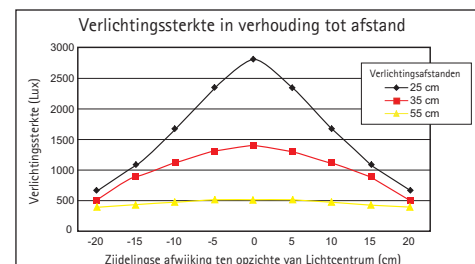

## Bureaulamp LED MAULgrace colour vario, dimbaar

- Designlicht van uitstekende kwaliteit met dubbele arm
- Flexibel: kleurtemperatuur traploos en verlichtingssterkte in 4 niveaus instelbaar, afhankelijk van het tijdstip en de staat
- Modern design: duidelijke lijnen, minder elegantie
- Kostbaar: armen in geborsteld en geanodiseerd aluminium
- Grote actieradius door lange dubbele arm, licht schaduwloos van boven
- Uiterst economisch: 80% minder energieverbruik van de LED in vergelijking met één gloeilamp
- Technisch veiligheidsconcept gemaakt door MAUL
- Handig: bediening via het aanraakpaneel op de armatuurkop
- Met 48 LED's: 24 warm wit (3000 Kelvin) en 24 daglicht wit (6500 Kelvin)
- Armatuur bevat ingebouwde LED-lampen. De lampen kunnen niet worden vervangen zullen
- 20.000 uur levensduur van de LED's
- Energie-efficiëntieklasse "A" (spectrum A ++ tot E)
- Extreem laag energieverbruik met ca. 6 Watt
- Gewogen energieverbruik 6 kWh / 1000 uur
- 1400 lux Verlichtingssterkte op 35 cm afstand, lichtstroom 300 lumen

- Dubbel gelede arm draaibaar en kantelbaar
- Armlengte onder en boven elke 36,5 cm
- Hoogte in normale werkpositie 44 cm
- Armatuurkop, Ø 11,6 cm, draaibaar en kantelbaar, kunststof met aluminium inzetstuk
- Stabiele basis, Ø 20,5 cm, met verzwaring inzetstuk en desk-vriendelijke ondertapijt
- Milieuvriendelijke en veilige verpakking, recyclebaar
- garantie: 2 jaar